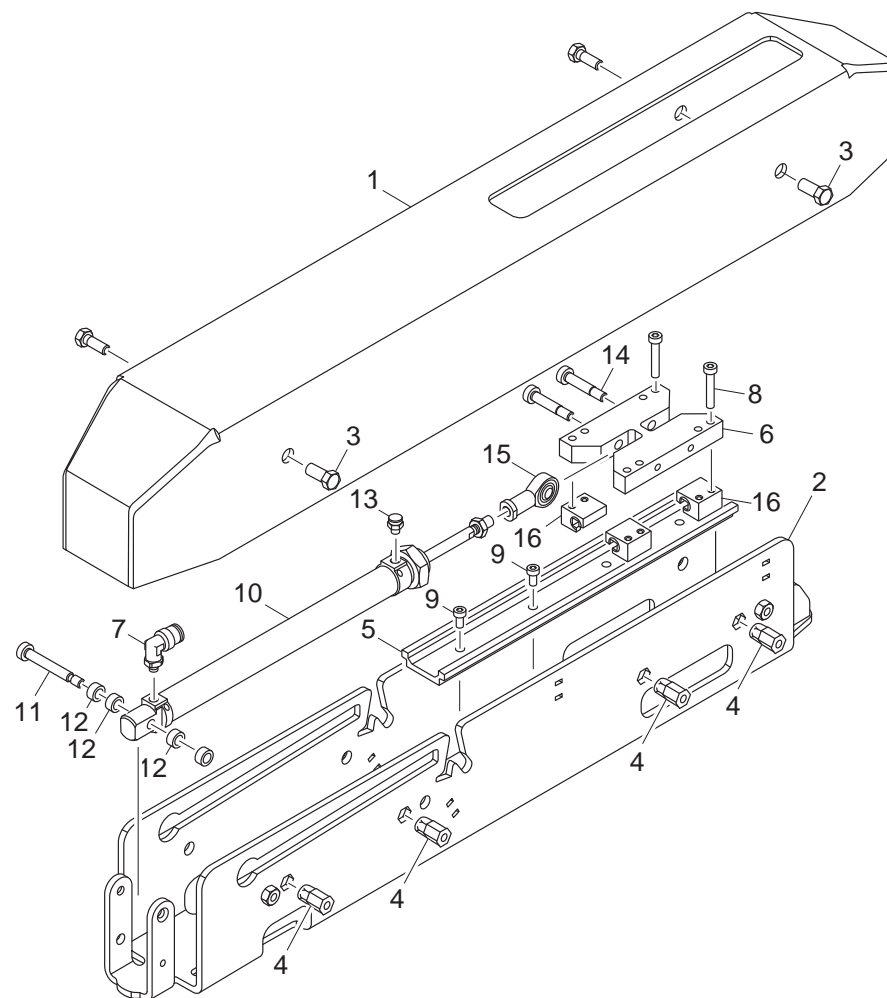

7370308947 -05/06