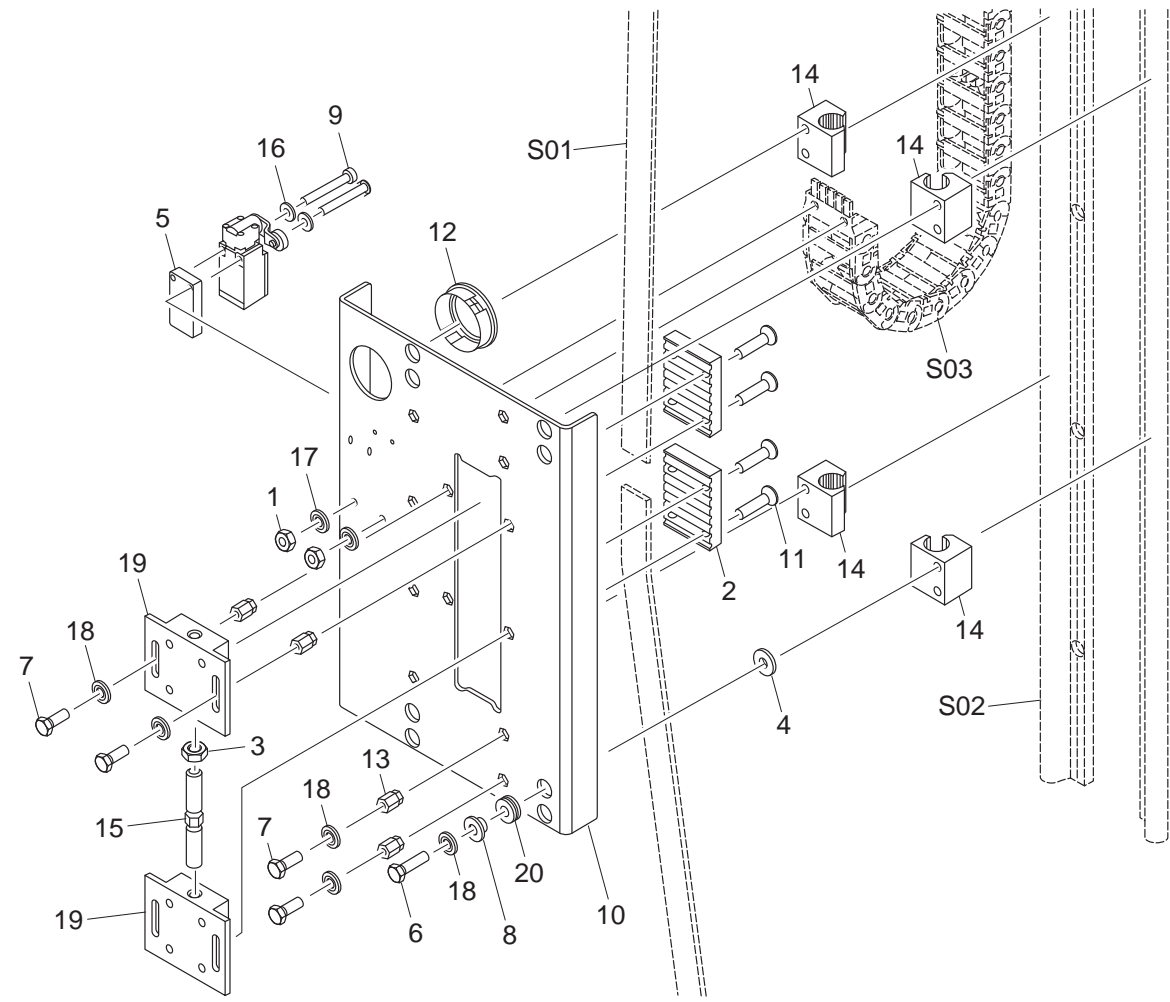

S01	7370309726-02/07
S02	7370309726-01/07
S03	7370309726-06/07

ROBOPAC

3709302983

STD H=2750 MM BOB=750 MM