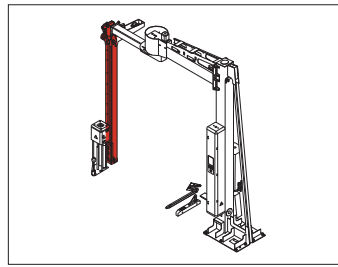

- 1 0000309005
- 2 0001310229
- 3 5890302826
- 4 0000305182
- 5 0000301335
- 6 0000312056
- 7 0000305106
- 8 0000301064
- 9 5560300517
- 10 5330300829
- 11 0000317043
- 12 00L0105507
- 13 0000312057
- 14 00L0184268
- 15 5123300020
- 16 5330300830

MOVIMENTAZIONE, STD H=2750 MM BOB=750 MM
HANDLING, STD H=2750 MM BOB=750 MM
COMMANDE, STD H=2750 MM BOB=750 MM
FORTBEWEGUNG, STD H=2750 MM BOB=750 MM
DESPLAZAMIENTO, STD H=2750 MM BOB=750 MM