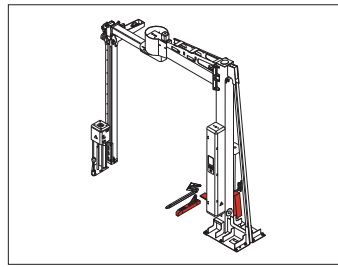

- 1 0000301303
- 2 0000305181
- 3 0000305242
- 4 0000308348
- 5 0000309243
- 6 0000309291
- 7 0000310243
- 8 0000624082
- 9 0000624344
- 10 00L0105511
- 11 1881300016
- 12 2272300025
- 13 0000309503
- 14 4310300020
- 15 4310300021
- 16 4820300885
- 17 5270300958
- 18 5830301538
- 19 5830301337
- 20 6040301066
- 21 4310300018
- 22 00L0105510
- 23 0880300043
- 24 0000601288
- 25 00L0198570
- 26 4550300391
- 27 5920300293
- 28 5920300714

SPALMATORE
SPREADER
ENDUCTEUR
STREICHVORRICHTUNG
RECUBRIDOR