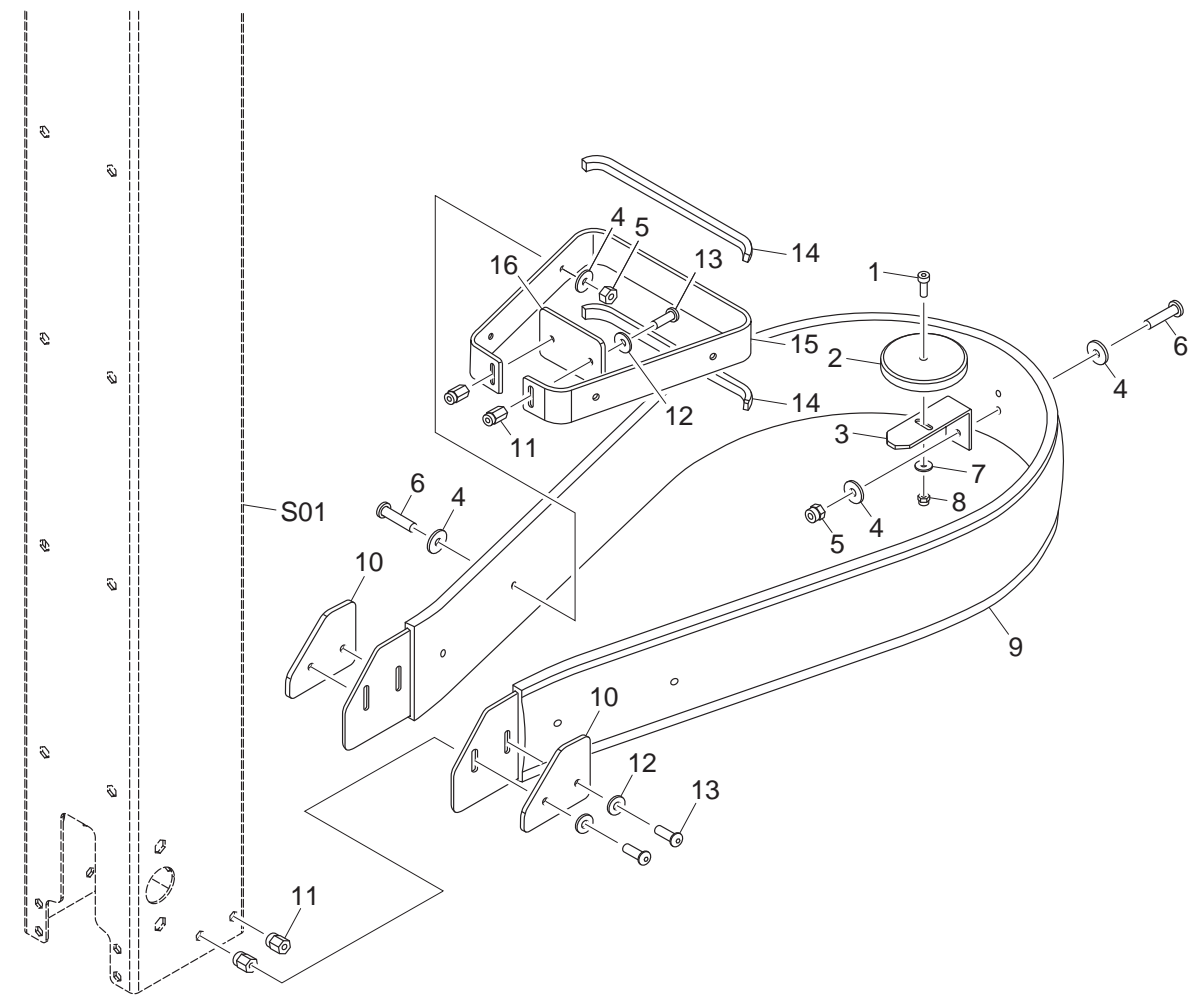

S01	7370309723-01/07

ROBOPAC

3709302983

STD H=2000 MM BOB=750 MM