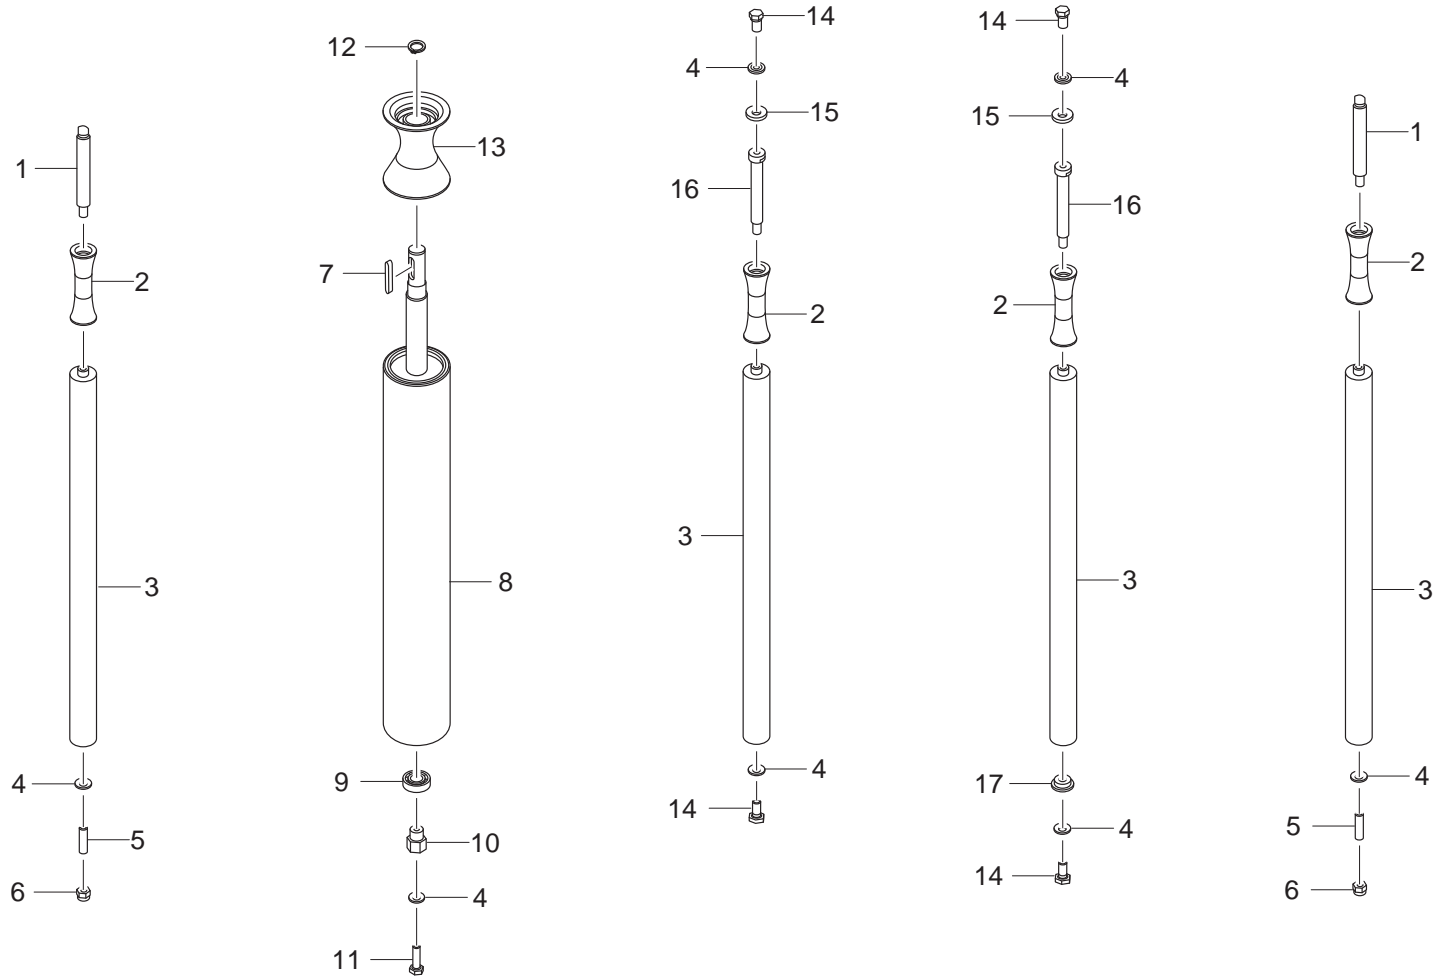

3709302983

FR BOB=750 MM