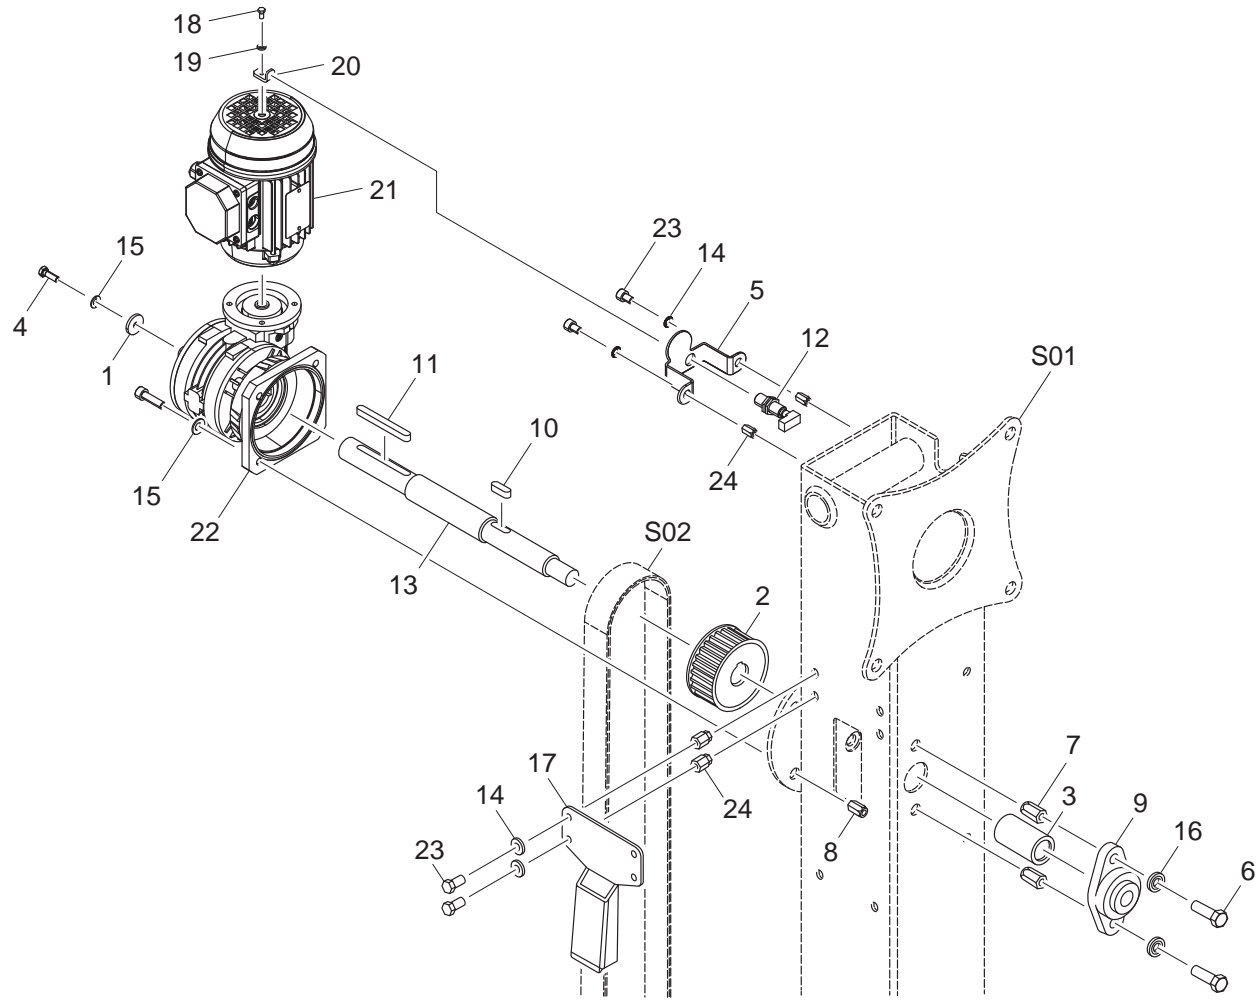

S01	7370309490-01/07
S02	7370309490-02/07

ROBOPAC

3709302983

STD H=2400 MM BOB=500 MM