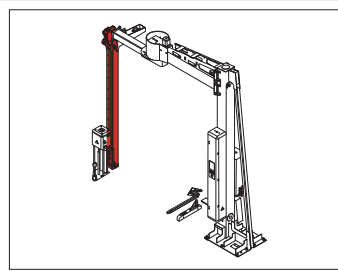

MOVIMENTAZIONE, STD H=2000 MM BOB=500 MM
 HANDLING, STD H=2000 MM BOB=500 MM
 COMMANDE, STD H=2000 MM BOB=500 MM
 FORTBEWEGUNG, STD H=2000 MM BOB=500 MM
 DESPLAZAMIENTO, STD H=2000 MM BOB=500 MM

| | |
|-----|------------------|
| S01 | 7370309584-02/07 |
| S02 | 7370309584-01/07 |
| S03 | 7370309584-06/07 |
| | |
| | |
| | |