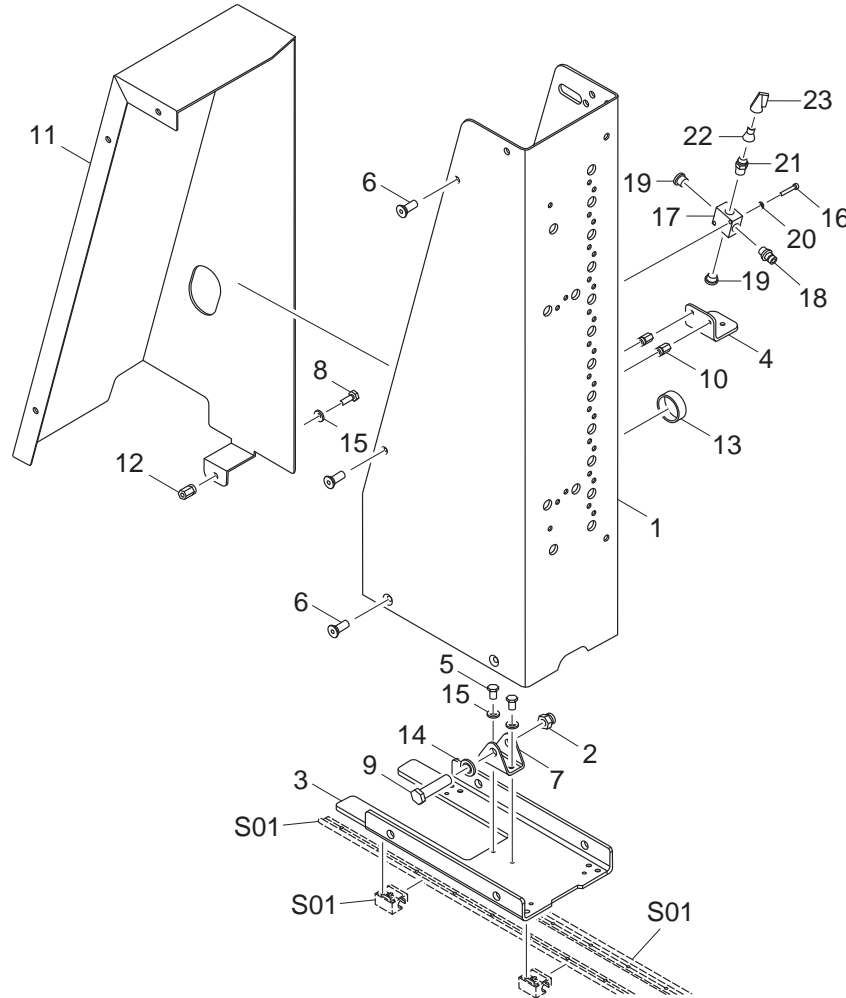

7370308948 -02/09