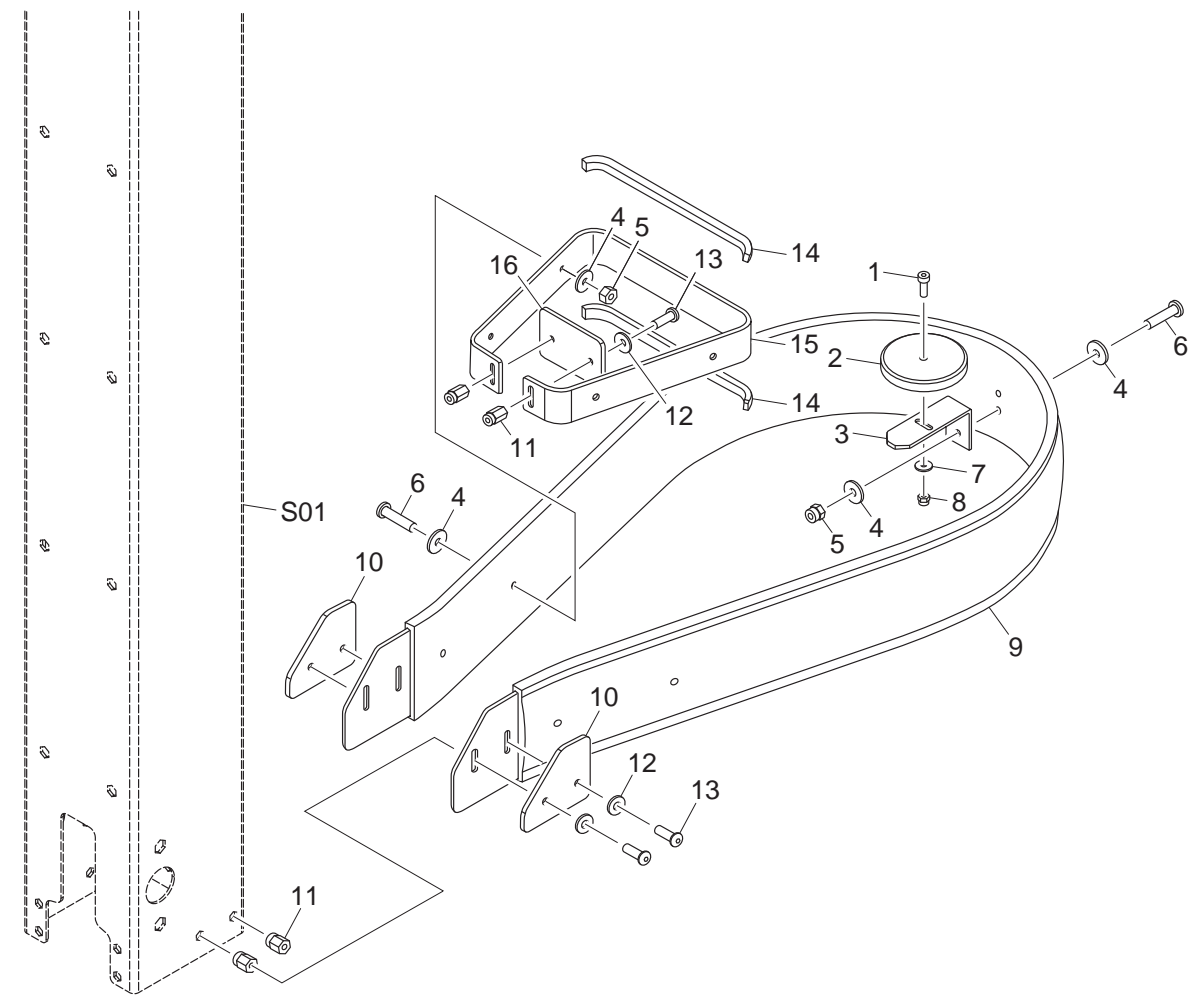

S01	7370309725-01/07

3709302983

STD H=2400 MM BOB=750 MM