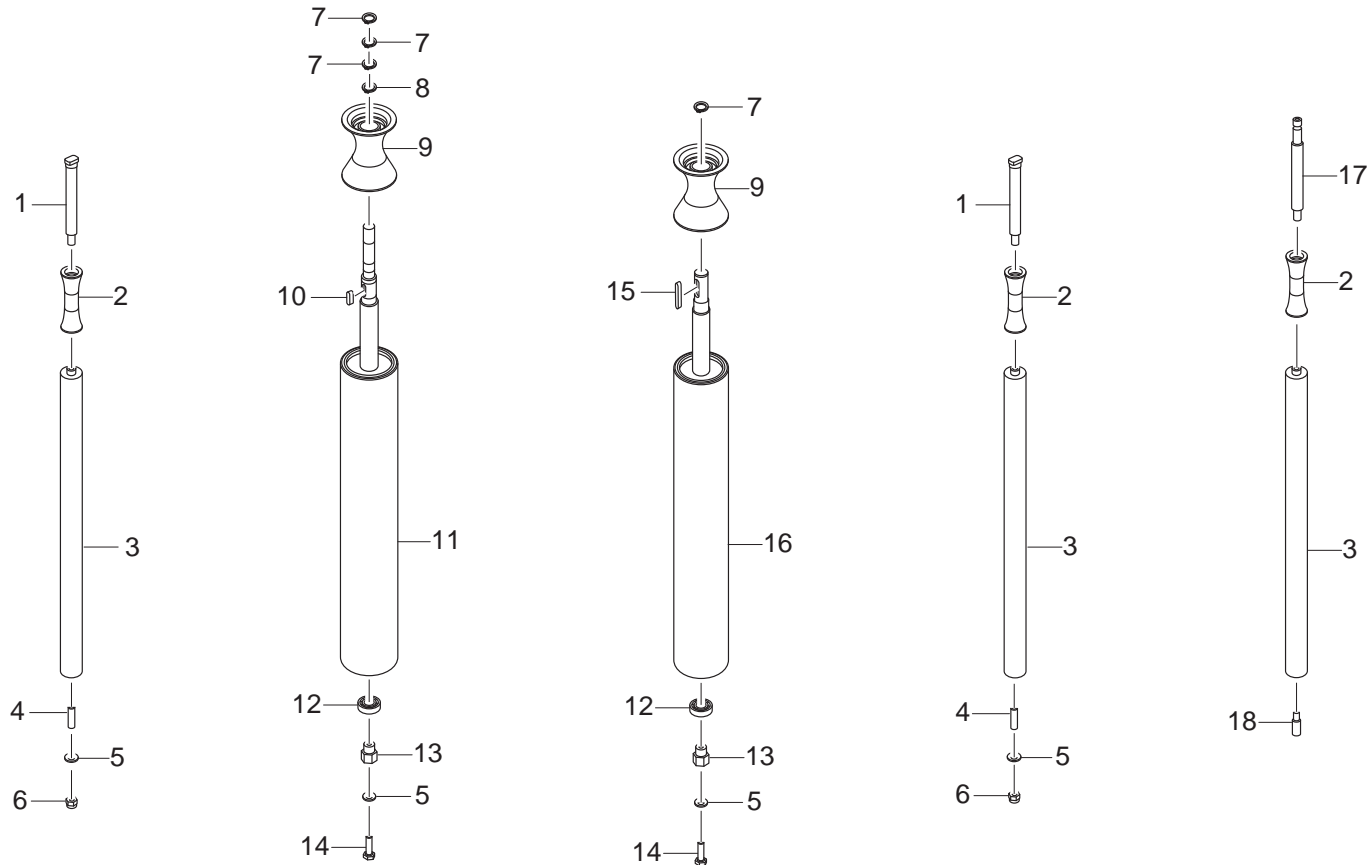

- 1 4550300451
- 2 4040300048
- 3 00L0190480
- 4 0000304246
- 5 00L0105511
- 6 0000301303
- 7 0000644263
- 8 0000644268
- 9 4040300007
- 10 0000645047
- 11 5650300485
- 12 0000606040
- 13 5270300725
- 14 0000308305
- 15 0000645008
- 16 5650300486
- 17 4550300452
- 18 5270301007

CARRELLO PORTABOBINA, PDS BOB=750 MM D=76 MM
REEL HOLDING CARRIAGE, PDS BOB=750 MM D=76 MM
CHARIOT PORTE-BOBINE, PDS BOB=750 MM D=76 MM
HUBSCHLITTEN, PDS BOB=750 MM D=76 MM
CARRO PORTABOBINA, PDS BOB=750 MM D=76 MM

3709302983

PDS BOB=750 MM D=76 MM

7370309767 -04/05