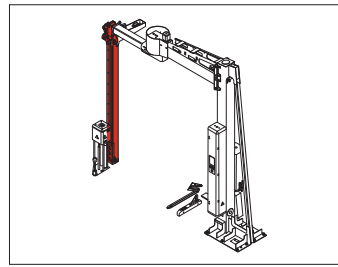

- 1 0000305245
- 2 5400300147
- 3 4550300408
- 4 0000308348
- 5 5890302819
- 6 0000308379
- 7 0000317074
- 8 0000317064
- 9 0000613011
- 10 0000645022
- 11 0000645110
- 12 0202300001
- 13 3740300696
- 14 00L0105507
- 15 00L0105511
- 16 00L0105513
- 17 4940301524
- 18 0000308061
- 19 00L0105499
- 20 5830300794
- 21 2212300019
- 22 2751300044
- 23 0000308271
- 24 0000317043

MOVIMENTAZIONE, STD H=2750 MM BOB=750 MM
HANDLING, STD H=2750 MM BOB=750 MM
COMMANDE, STD H=2750 MM BOB=750 MM
FORTBEWEGUNG, STD H=2750 MM BOB=750 MM
DESPLAZAMIENTO, STD H=2750 MM BOB=750 MM