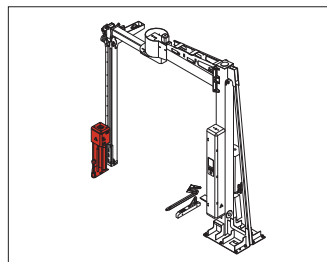

- 1 0000308271
- 2 0000309002
- 3 0000317059
- 4 00L0105495
- 5 00L0105507
- 6 0300300004
- 7 5270300731
- 8 5830300801

TAGLIO PUNZONE 24V
CUTTING DEVICE
COUPE POINCON A 24V
STIFTSCHNITT MIT 24 V
CORTE PUNZON DE 24V

3709302983