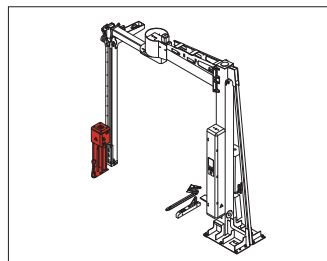

- 1 2540300068
- 2 2540300070

KIT PRESTIRO, 150%
PRE-STRETCH KIT, 150%
KIT DE PRE-ETIRAGE, 150%
KIT VORDEHNUNG, 150%
KIT PREESTIRADO, 150%

3709302983

150%