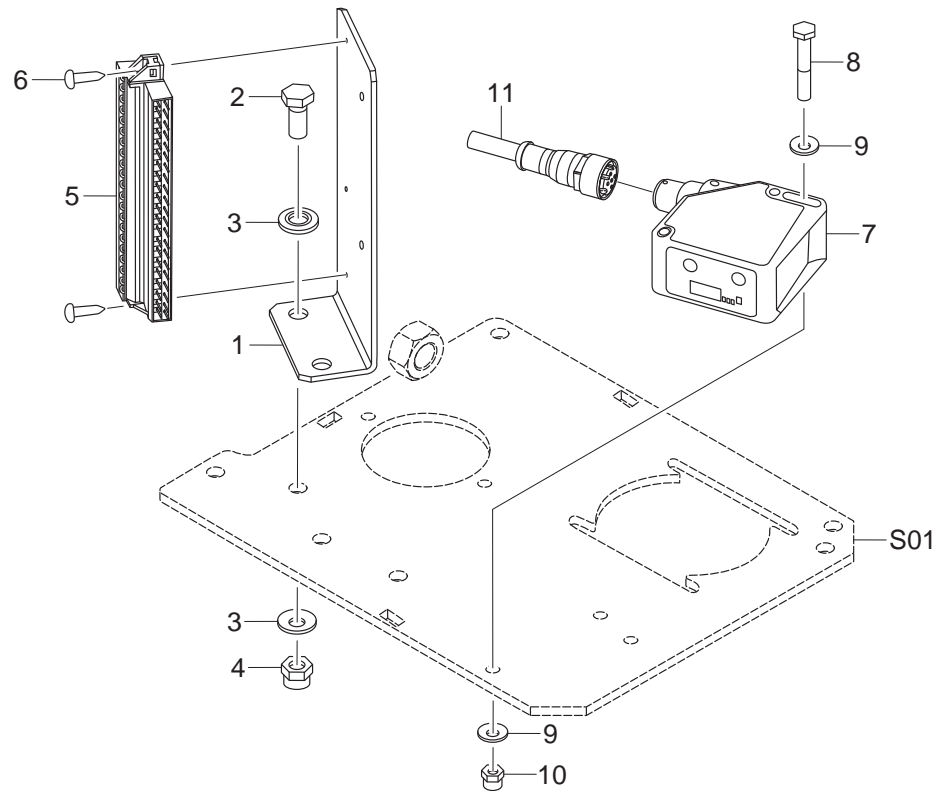

- 1 5790300072
- 2 0000308271
- 3 00L0105507
- 4 0000301335
- 5 0001351537
- 6 0000314001
- 7 00L0365593
- 8 0000308066
- 9 00L0105499
- 10 0000301064
- 11 0001313474

CARRELLO PORTABOBINA, PDS BOB=750 MM D=76 MM
REEL HOLDING CARRIAGE, PDS BOB=750 MM D=76 MM
CHARIOT PORTE-BOBINE, PDS BOB=750 MM D=76 MM
HUBSCHLITTEN, PDS BOB=750 MM D=76 MM
CARRO PORTABOBINA, PDS BOB=750 MM D=76 MM

S01 7370309765-01/05

3709302983

PDS BOB=750 MM D=76 MM

7370309765 -03/05