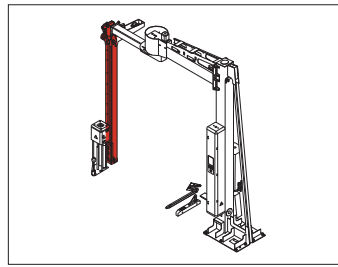

- 1 0000309005
- 2 0001310229
- 3 5890302826
- 4 0000305182
- 5 0000301335
- 6 0000312056
- 7 0000305106
- 8 0000301064
- 9 5560300517
- 10 5330300829
- 11 0000317043
- 12 00L0105507
- 13 0000312057
- 14 00L0184268
- 15 5123300020
- 16 5330300830

MOVIMENTAZIONE, STD H=2000 MM BOB=750 MM
HANDLING, STD H=2000 MM BOB=750 MM
COMMANDE, STD H=2000 MM BOB=750 MM
FORTBEWEGUNG, STD H=2000 MM BOB=750 MM
DESPLAZAMIENTO, STD H=2000 MM BOB=750 MM