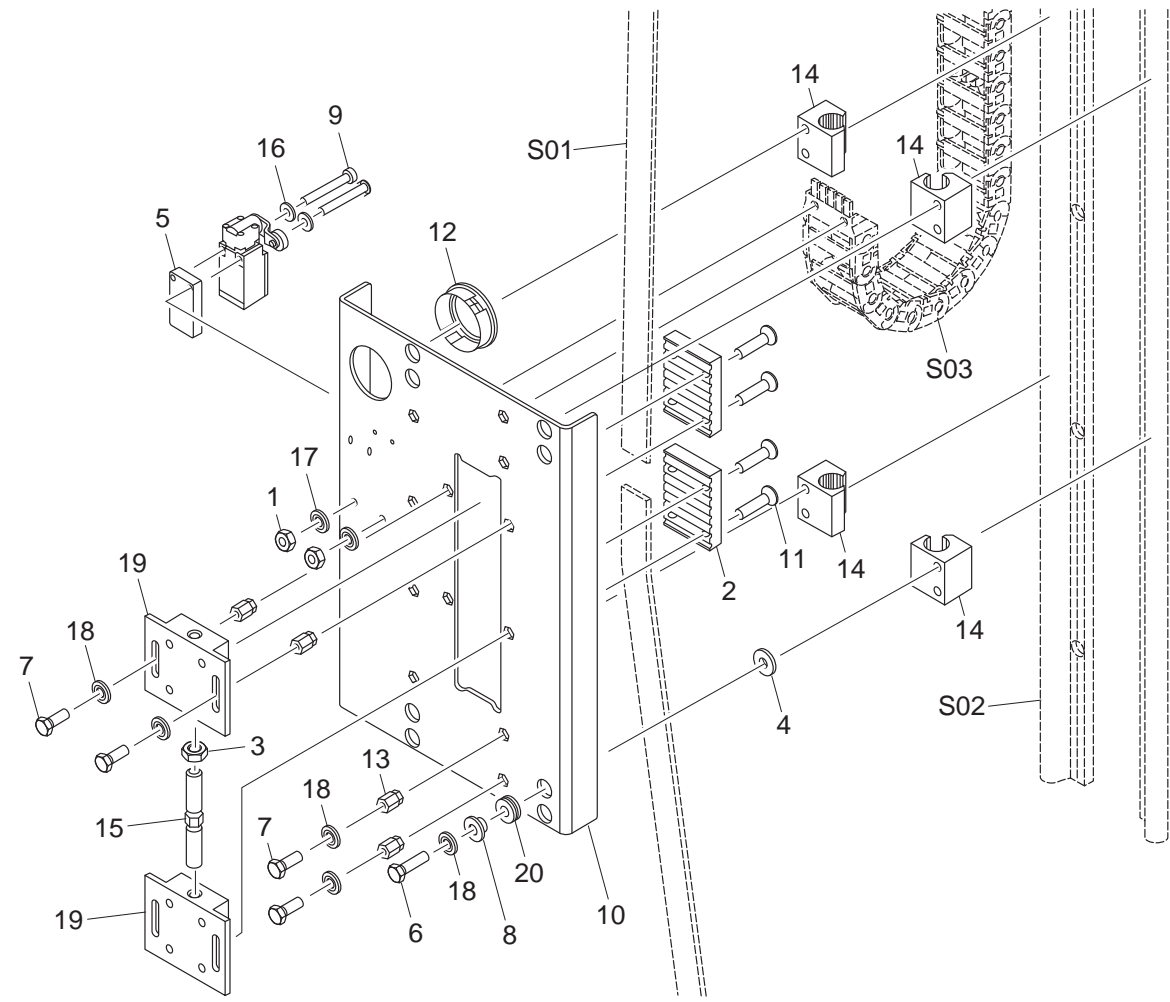

S01	7370309584-02/07
S02	7370309584-01/07
S03	7370309584-06/07

ROBOPAC

3709302983

STD H=2000 MM BOB=500 MM