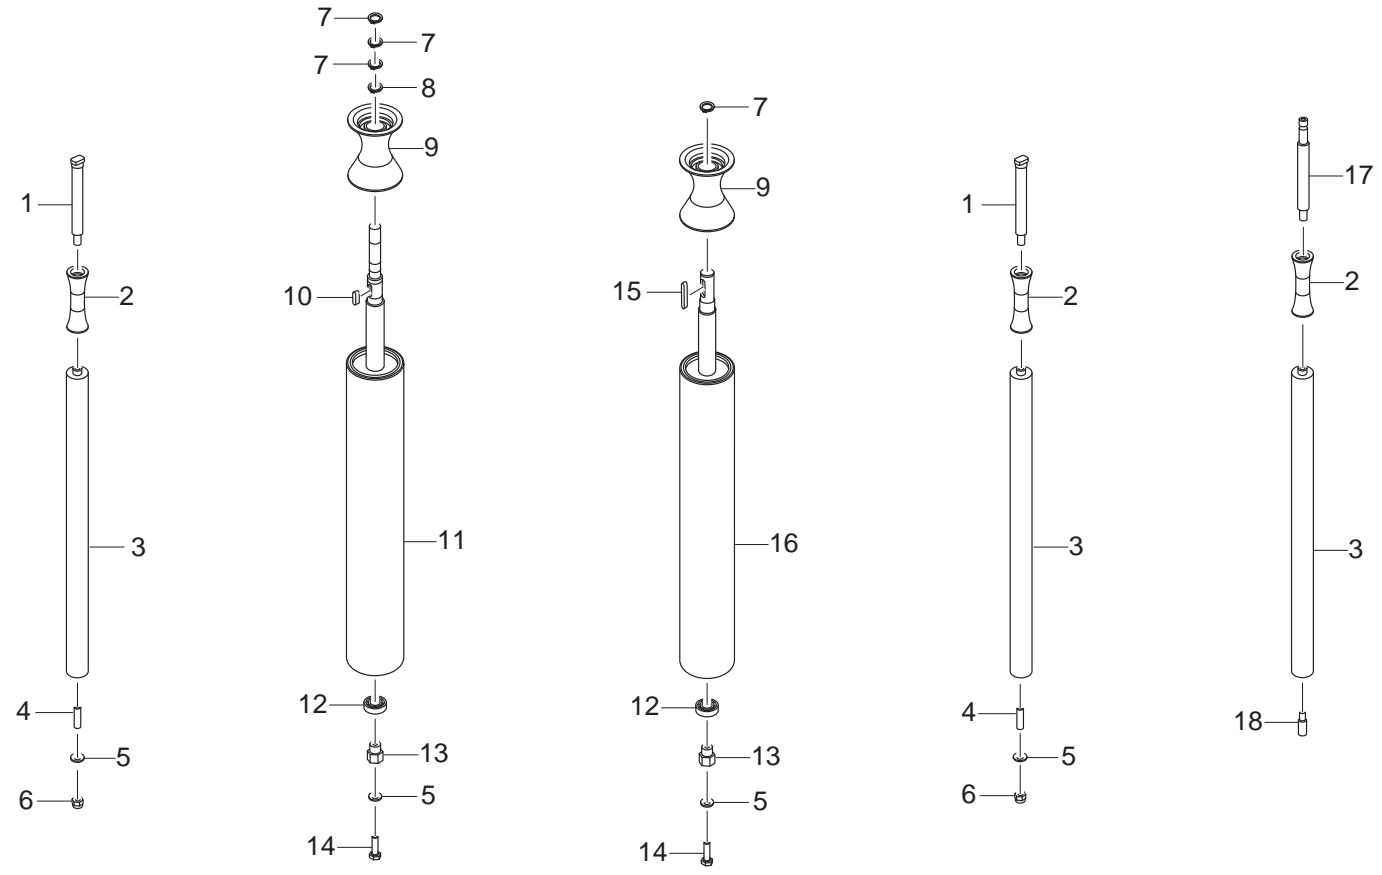

- 1 4550300451
- 2 4040300048
- 3 0000641633
- 4 0000304246
- 5 00L0105511
- 6 0000301303
- 7 0000644263
- 8 0000644268
- 9 4040300007
- 10 0000645047
- 11 5650300424
- 12 0000606040
- 13 5270300725
- 14 0000308305
- 15 0000645008
- 16 5650300425
- 17 4550300452
- 18 5270301007

CARRELLO PORTABOBINA, PDS BOB=500 MM D=76 MM 250%
REEL HOLDING CARRIAGE, PDS BOB=500 MM D=76 MM 250%
CHARIOT PORTE-BOBINE, PDS BOB=500 MM D=76 MM 250%
HUBSCHLITTEN, PDS BOB=500 MM D=76 MM 250%
CARRO PORTABOBINA, PDS BOB=500 MM D=76 MM 250%

3709302983

PDS BOB=500 MM D=76 MM 250%

7370307478 -04/04