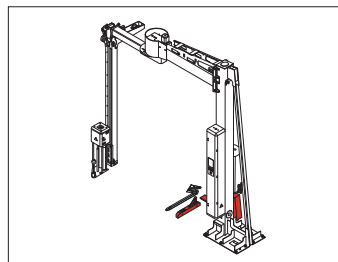

- 1 0781000104
- 2 1070300025
- 3 7450304248
- 4 2290300011
- 5 2000300004
- 6 2272300005
- 7 2272300008
- 8 2272300014

SPALMATORE
SPREADER
ENDUCTEUR
STREICHVORRICHTUNG
RECUBRIDOR

3709302983