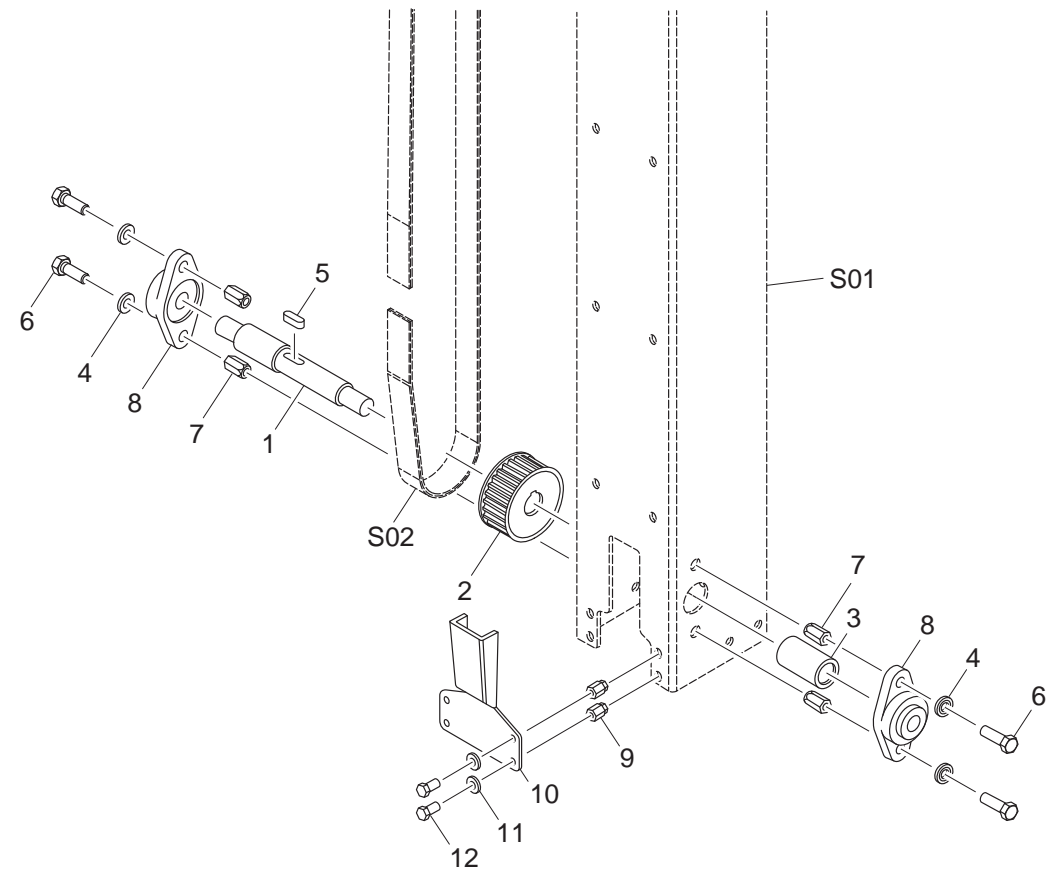

S01	7370309566-01/07
S02	7370309566-02/07

3709302983

STD H=2750 MM BOB=500 MM