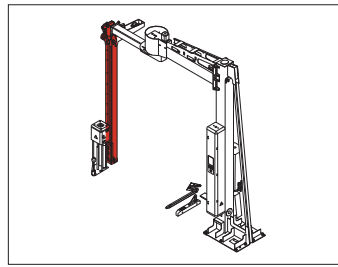

MOVIMENTAZIONE, STD H=2000 MM BOB=500 MM
 HANDLING, STD H=2000 MM BOB=500 MM
 COMMANDE, STD H=2000 MM BOB=500 MM
 FORTBEWEGUNG, STD H=2000 MM BOB=500 MM
 DESPLAZAMIENTO, STD H=2000 MM BOB=500 MM

| | |
|-----|------------------|
| S01 | 7370309584-01/07 |
| | |
| | |
| | |
| | |
| | |