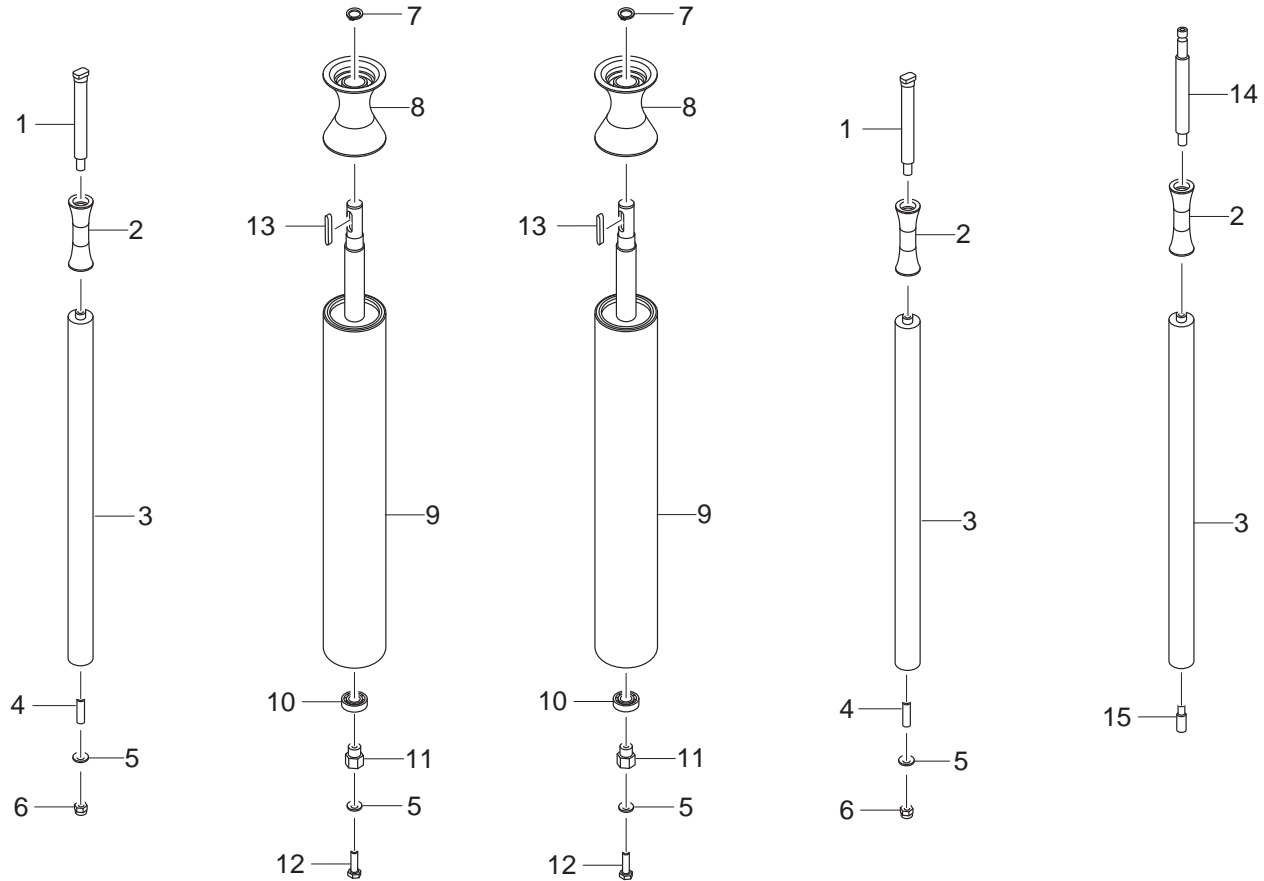

- 1 4550300451
- 2 4040300048
- 3 00L0190480
- 4 0000304246
- 5 00L0105511
- 6 0000301303
- 7 0000644263
- 8 4040300007
- 9 5650300490
- 10 0000606040
- 11 5270300725
- 12 0000308305
- 13 0000645194
- 14 4550300452
- 15 5270301007

CARRELLO PORTABOBINA, PVS BOB=750 MM D=76 MM
REEL HOLDING CARRIAGE, PVS BOB=750 MM D=76 MM
CHARIOT PORTE-BOBINE, PVS BOB=750 MM D=76 MM
HUBSCHLITTEN, PVS BOB=750 MM D=76 MM
CARRO PORTABOBINA, PVS BOB=750 MM D=76 MM

3709302983

PVS BOB=750 MM D=76 MM

7370307482 -05/05