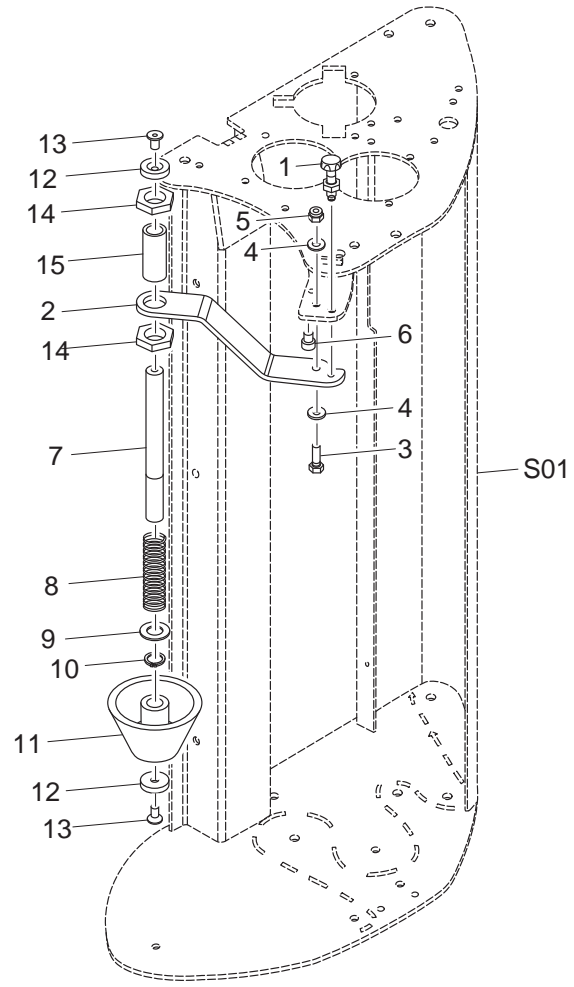

- 1 3230300005
- 2 5830301380
- 3 0000308348
- 4 00L0105511
- 5 0000301303
- 6 0000309241
- 7 3740300610
- 8 5120310050
- 9 0000613044
- 10 0000644265
- 11 4040300084
- 12 0000305253
- 13 0000310252
- 14 0000301784
- 15 3890300176

CARRELLO PORTABOBINA, PDS BOB=750 MM D=76 MM 250%
REEL HOLDING CARRIAGE, PDS BOB=750 MM D=76 MM 250%
CHARIOT PORTE-BOBINE, PDS BOB=750 MM D=76 MM 250%
HUBSCHLITTEN, PDS BOB=750 MM D=76 MM 250%
CARRO PORTABOBINA, PDS BOB=750 MM D=76 MM 250%

S01 7370307481-01/05

3709302983

PDS BOB=750 MM D=76 MM 250%

7370307481 -05/05