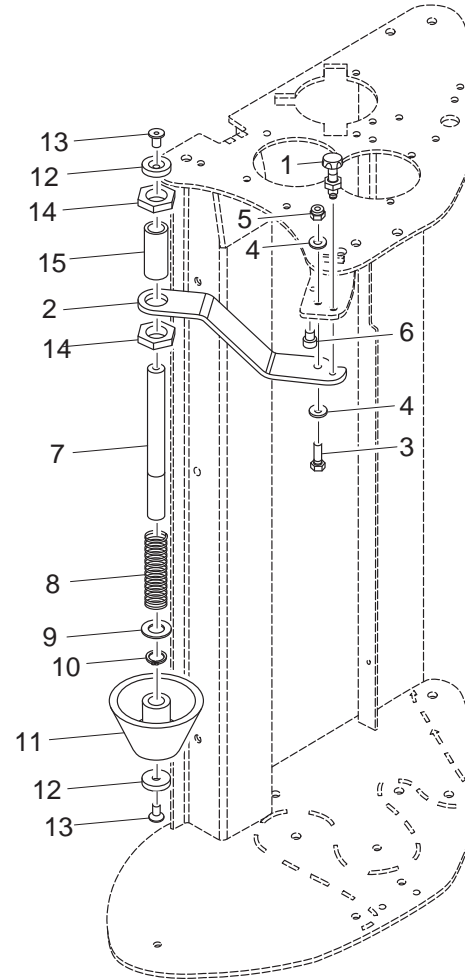

CARRELLO PORTABOBINA, FR BOB=750 MM
 REEL HOLDING CARRIAGE, FR BOB=750 MM
 CHARIOT PORTE-BOBINE, FR BOB=750 MM
 HUBSCHLITTEN, FR BOB=750 MM
 CARRO PORTABOBINA, FR BOB=750 MM

3709302983

FR BOB=750 MM

7370307480 -03/04