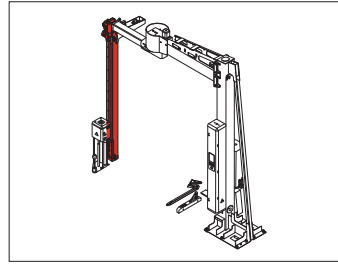

MOVIMENTAZIONE, STD H=2750 MM BOB=750 MM
 HANDLING, STD H=2750 MM BOB=750 MM
 COMMANDE, STD H=2750 MM BOB=750 MM
 FORTBEWEGUNG, STD H=2750 MM BOB=750 MM
 DESPLAZAMIENTO, STD H=2750 MM BOB=750 MM

| | |
|-----|------------------|
| S01 | 7370309726-01/07 |
| S02 | 7370309726-05/07 |
| | |
| | |
| | |