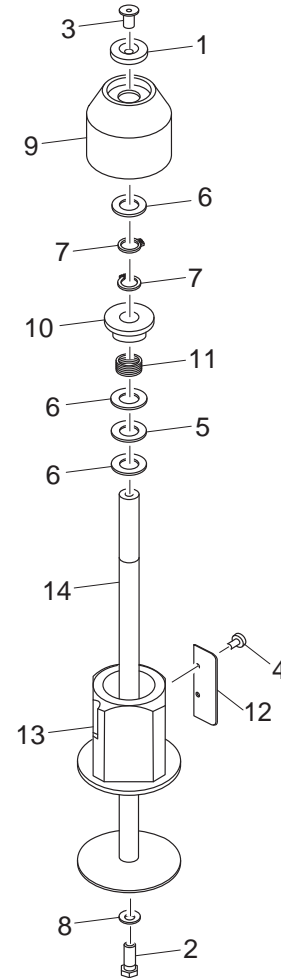

CARRELLO PORTABOBINA, D=50 MM
 REEL HOLDING CARRIAGE, D=50 MM
 CHARIOT PORTE-BOBINE, D=50 MM
 HUBSCHLITTEN, D=50 MM
 CARRO PORTABOBINA, D=50 MM

3709302983

D=50 MM

7370307890 -01/01

PAGINA LASCIATA INTENZIONALMENTE BIANCA
PAGE INTENTIONALLY LEFT BLANK
PAGE LAISSÉE VOLONTAIREMENT BLANCHE
SEITE ABSICHTLICH LEER GELASSEN
PÁGINA DEJADA EN BLANCO DE PROPÓSITO