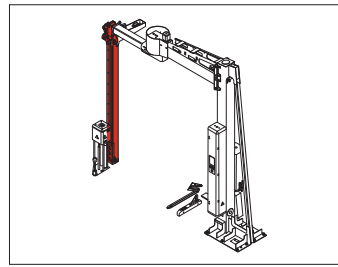

- 1 0000305245
- 2 5400300147
- 3 4550300408
- 4 0000308348
- 5 5890302819
- 6 0000308379
- 7 0000317074
- 8 0000317064
- 9 0000613011
- 10 0000645022
- 11 0000645110
- 12 0202300001
- 13 3740300696
- 14 00L0105507
- 15 00L0105511
- 16 00L0105513
- 17 4940301524
- 18 0000308061
- 19 00L0105499
- 20 5830300794
- 21 2212300019
- 22 2751300044
- 23 0000308271
- 24 0000317043

MOVIMENTAZIONE, STD H=2400 MM BOB=750 MM
HANDLING, STD H=2400 MM BOB=750 MM
COMMANDE, STD H=2400 MM BOB=750 MM
FORTBEWEGUNG, STD H=2400 MM BOB=750 MM
DESPLAZAMIENTO, STD H=2400 MM BOB=750 MM