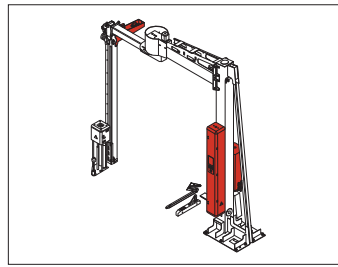

- 1 0000308348
- 2 00L0105511
- 3 0001304210
- 4 0000301335
- 5 0000305181
- 6 0000305242
- 7 4350301811
- 8 0001352458
- 9 0000310072
- 10 0000312407
- 11 0000317062
- 12 0000317061
- 13 0001351788
- 14 0000624082
- 15 00L0105504
- 16 0001304627
- 17 0001350583
- 18 5560300626
- 19 5830301510
- 20 5920300225
- 21 0001347031
- 22 0000309005
- 23 0001357441
- 24 0001353030
- 25 0001309936
- 26 000317044

QUADRO ELETTRICO, PDS-PVS
ELECTRICAL BOX, PDS-PVS
PANNEAU ELECTRIQUE, PDS-PVS
SCHALTSCHRANK, PDS-PVS
QUADRO ELECTRICO, PDS-PVS