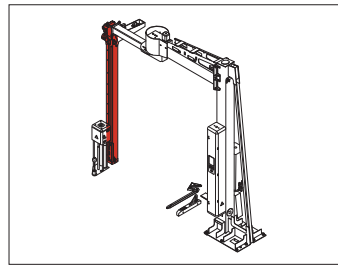

- 1 4820300868
- 2 0000317044
- 3 00L0210364
- 4 0000301549
- 5 0000308565
- 6 4820300882
- 7 0000305257
- 8 0000305366
- 9 0000309245
- 10 0000625473
- 11 0000308422
- 12 5920300200

MOVIMENTAZIONE, STD H=2750 MM BOB=750 MM
HANDLING, STD H=2750 MM BOB=750 MM
COMMANDE, STD H=2750 MM BOB=750 MM
FORTBEWEGUNG, STD H=2750 MM BOB=750 MM
DESPLAZAMIENTO, STD H=2750 MM BOB=750 MM