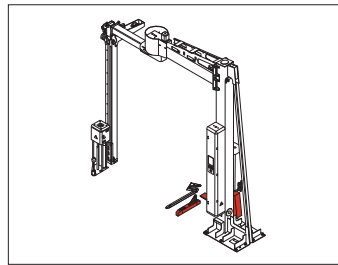

- 1 0000309064
- 2 0000310072
- 3 0001352458
- 4 0001502880
- 5 0001904698
- 6 0001907057
- 7 00L0252734
- 8 2273300023
- 9 2273300026
- 10 2273300032

SPALMATORE
SPREADER
ENDUCTEUR
STREICHVORRICHTUNG
RECUBRIDOR