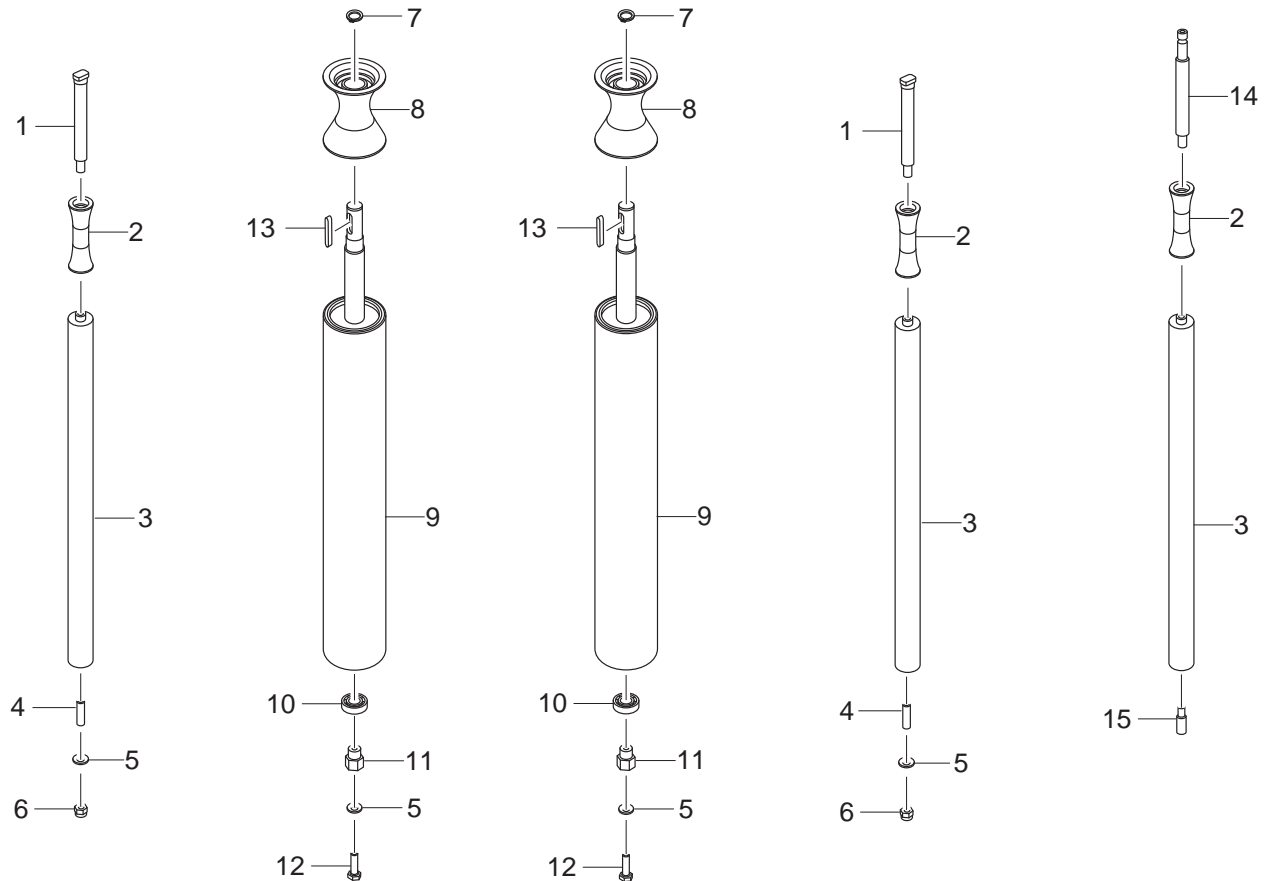

- 1 4550300451
- 2 4040300048
- 3 0000641633
- 4 0000304246
- 5 00L0105511
- 6 0000301303
- 7 0000644263
- 8 4040300007
- 9 5650300433
- 10 0000606040
- 11 5270300725
- 12 0000308305
- 13 0000645194
- 14 4550300452
- 15 5270301007

CARRELLO PORTABOBINA, PVS BOB=500 MM D=76 MM
REEL HOLDING CARRIAGE, PVS BOB=500 MM D=76 MM
CHARIOT PORTE-BOBINE, PVS BOB=500 MM D=76 MM
HUBSCHLITTEN, PVS BOB=500 MM D=76 MM
CARRO PORTABOBINA, PVS BOB=500 MM D=76 MM

3709302983

PVS BOB=500 MM D=76 MM

7370307479 -04/04