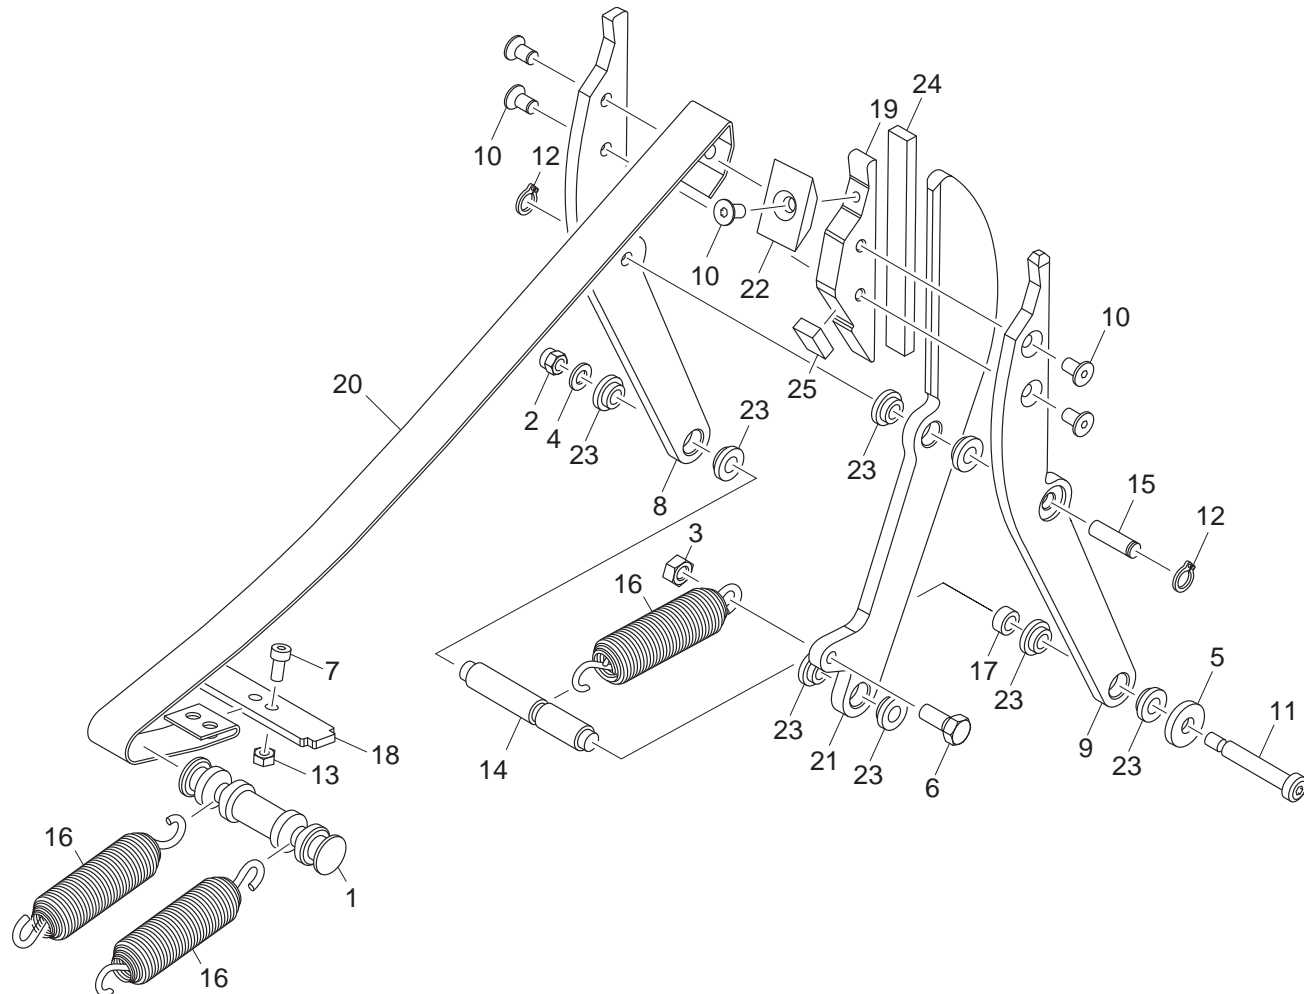

ROBOPAC

3709302983