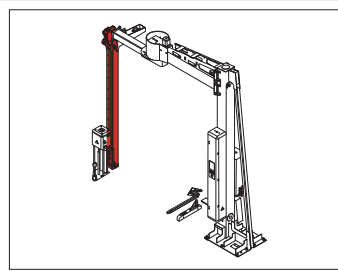

MOVIMENTAZIONE, STD H=2750 MM BOB=750 MM
 HANDLING, STD H=2750 MM BOB=750 MM
 COMMANDE, STD H=2750 MM BOB=750 MM
 FORTBEWEGUNG, STD H=2750 MM BOB=750 MM
 DESPLAZAMIENTO, STD H=2750 MM BOB=750 MM

| | |
|-----|------------------|
| S01 | 7370309726-02/07 |
| S02 | 7370309726-01/07 |
| S03 | 7370309726-06/07 |
| | |
| | |
| | |