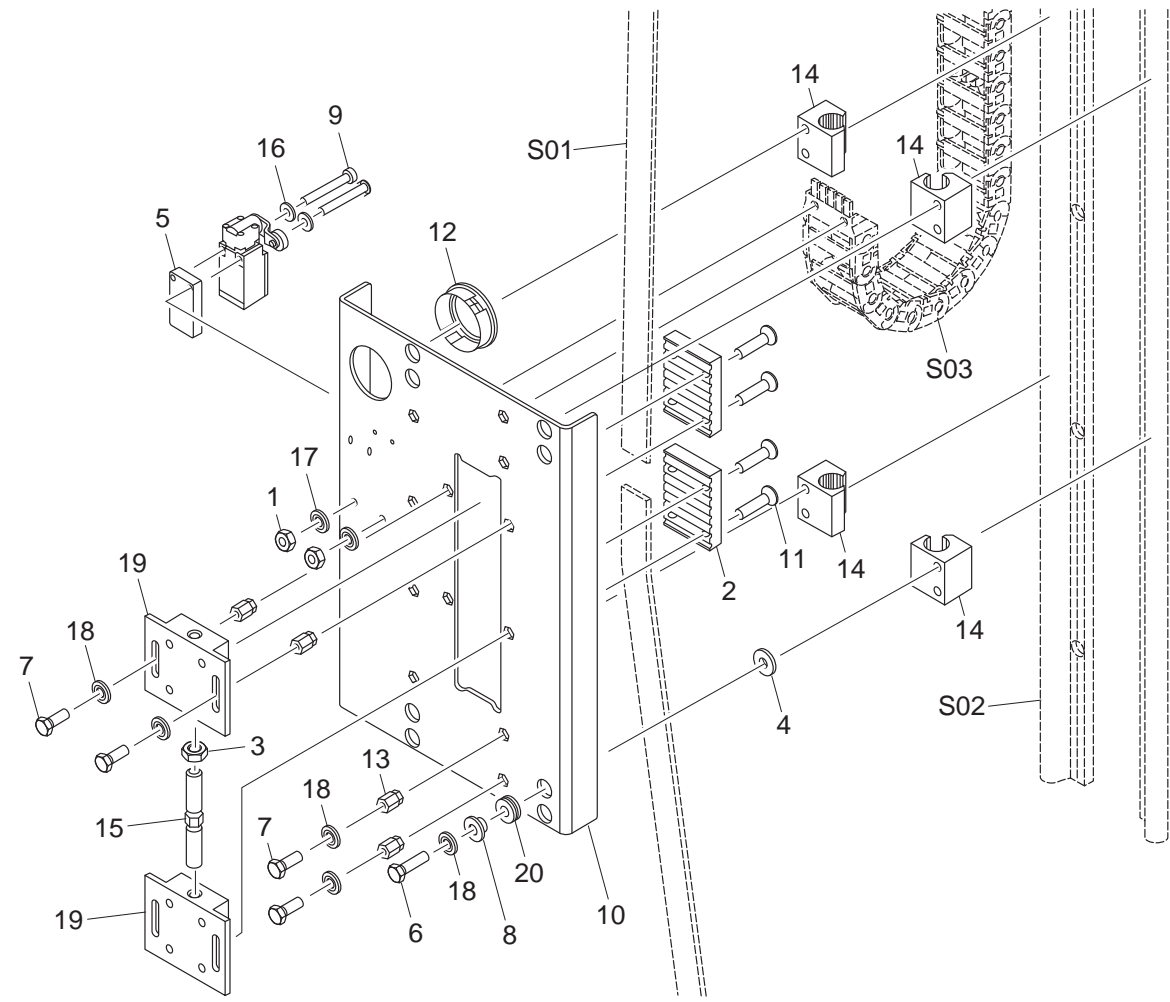

S01	7370309490-02/07
S02	7370309490-01/07
S03	7370309490-06/07

ROBOPAC

3709302983

STD H=2400 MM BOB=500 MM