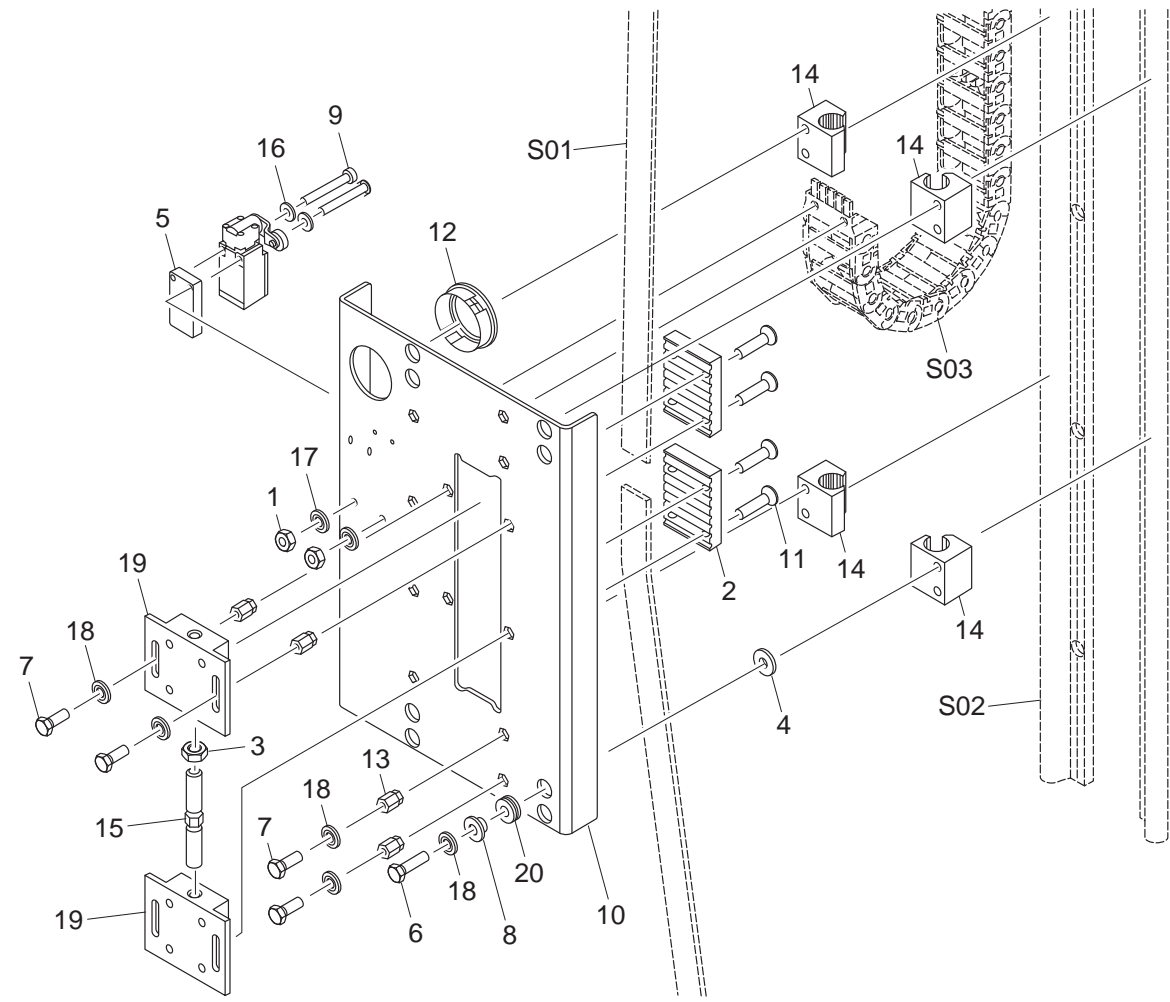

S01	7370309723-02/07
S02	7370309723-01/07
S03	7370309723-06/07

ROBOPAC

3709302983

STD H=2000 MM BOB=750 MM