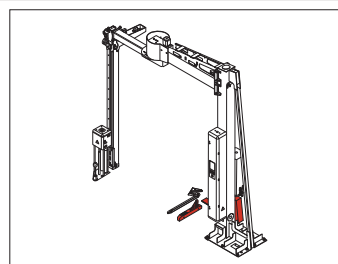

- 1 0000301069
- 2 0000301124
- 3 0000301181
- 4 0000305121
- 5 0000305192
- 6 0000308271
- 7 0000309039
- 8 5420300059
- 9 5420300058
- 10 0000310121
- 11 0000312020
- 12 0000644254
- 13 5270301040
- 14 5270300939
- 15 5270300923
- 16 5120300060
- 17 0380150561
- 18 4940301868
- 19 4550300471
- 20 2600300146
- 21 5420300060
- 22 4550300428
- 23 4040300137
- 24 4370300004
- 25 4370300014

SPALMATORE
SPREADER
ENDUCTEUR
STREICHVORRICHTUNG
RECUBRIDOR