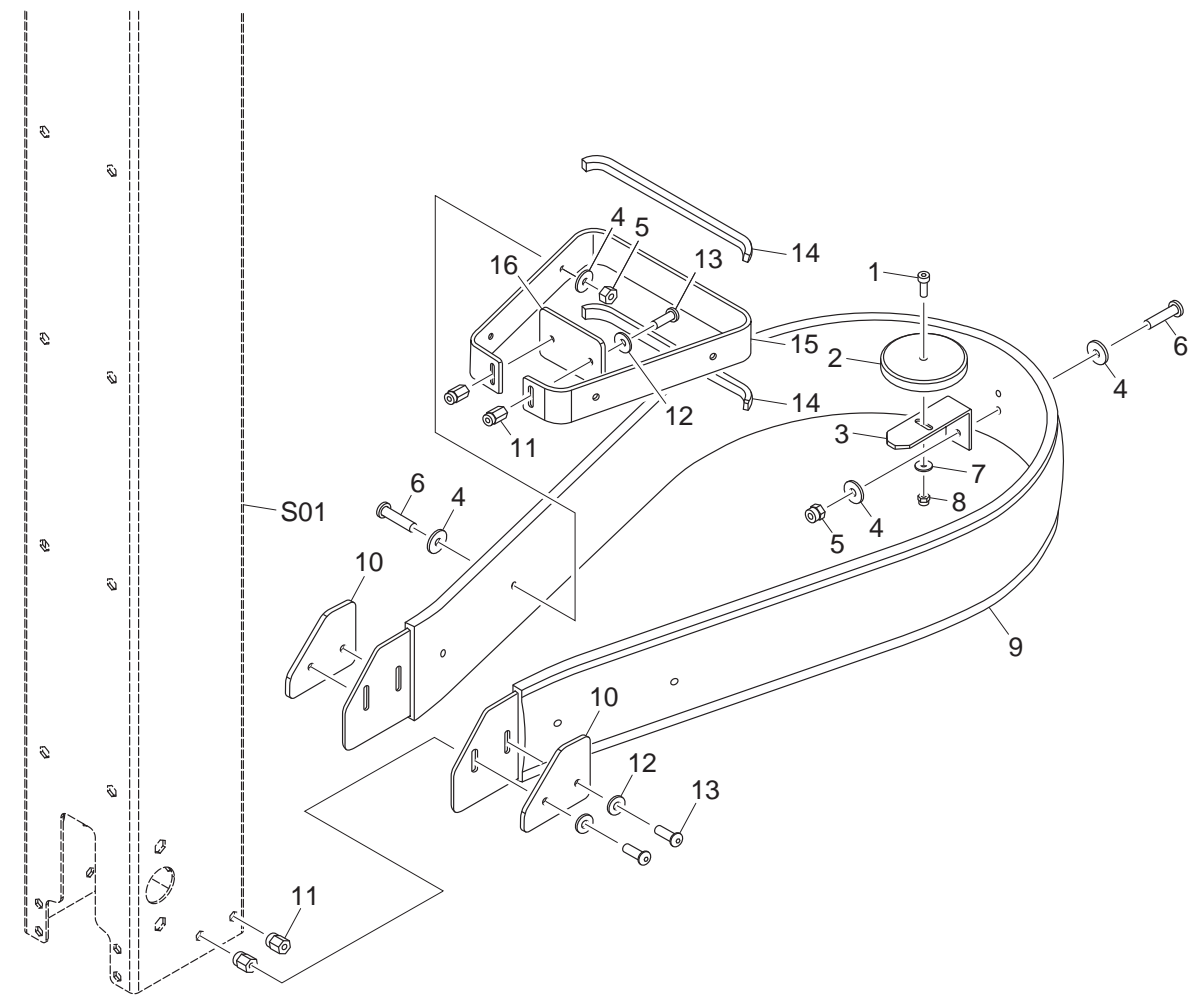

S01	7370309566-01/07

ROBOPAC

3709302983

STD H=2750 MM BOB=500 MM