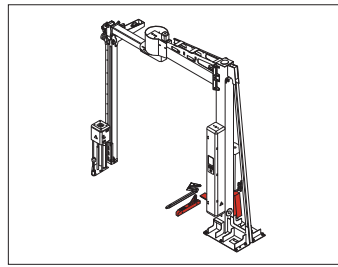

- 1 6040301067
- 2 0000301363
- 3 5890302753
- 4 5830301537
- 5 0000308202
- 6 0000310252
- 7 4940301660
- 8 0000308274
- 9 0000308368
- 10 0000317043
- 11 4250301909
- 12 0000317064
- 13 0000625503
- 14 00L0105513
- 15 00L0105507
- 16 0000309064
- 17 0001502880
- 18 0001904175
- 19 0001907057
- 20 00L0252734
- 21 2273300023
- 22 2273300026
- 23 2273300032
- 24 5920301075

SPALMATORE
SPREADER
ENDUCTEUR
STREICHVORRICHTUNG
RECUBRIDOR