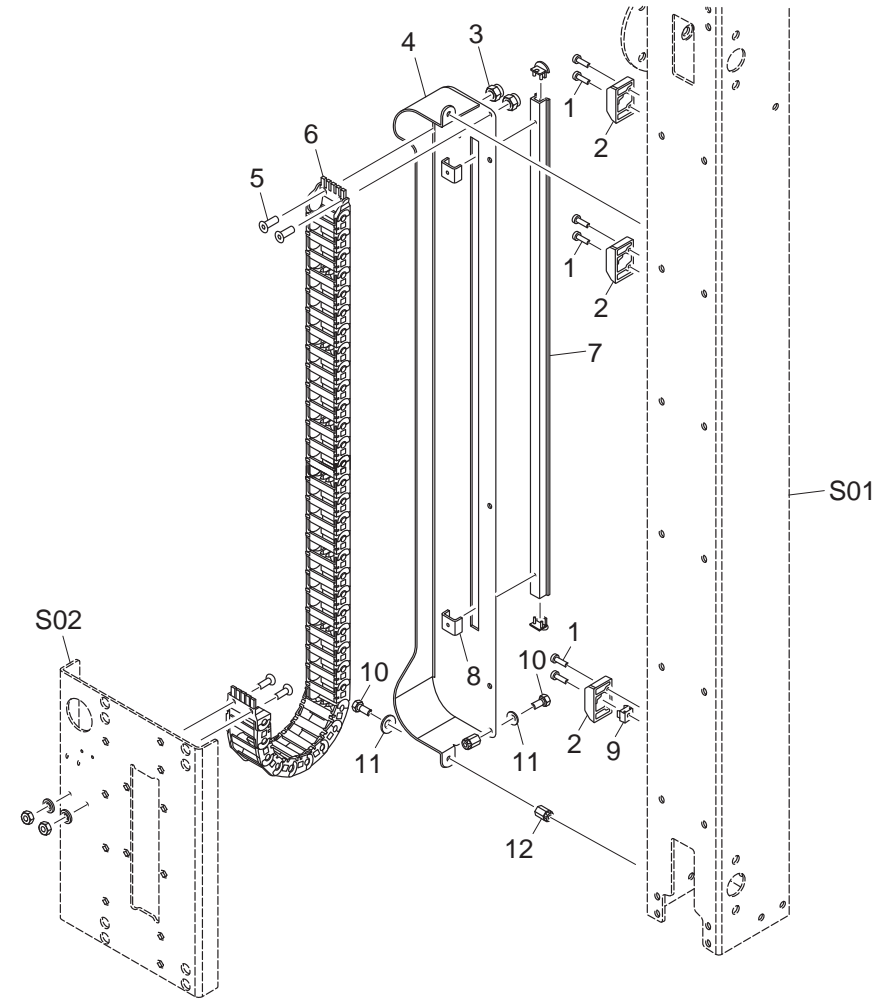

S01	7370309490-01/07
S02	7370309490-05/07

3709302983

STD H=2400 MM BOB=500 MM