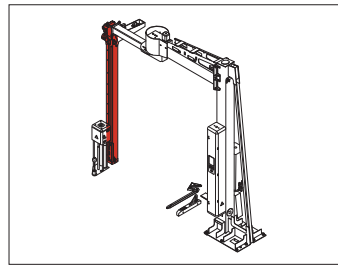

- 1 4820300871
- 2 0000317044
- 3 00L0210364
- 4 0000301549
- 5 0000308565
- 6 4820300879
- 7 0000305257
- 8 0000305366
- 9 0000309245
- 10 0000625473
- 11 0000308422
- 12 5920300200

MOVIMENTAZIONE, STD H=2000 MM BOB=750 MM
HANDLING, STD H=2000 MM BOB=750 MM
COMMANDE, STD H=2000 MM BOB=750 MM
FORTBEWEGUNG, STD H=2000 MM BOB=750 MM
DESPLAZAMIENTO, STD H=2000 MM BOB=750 MM