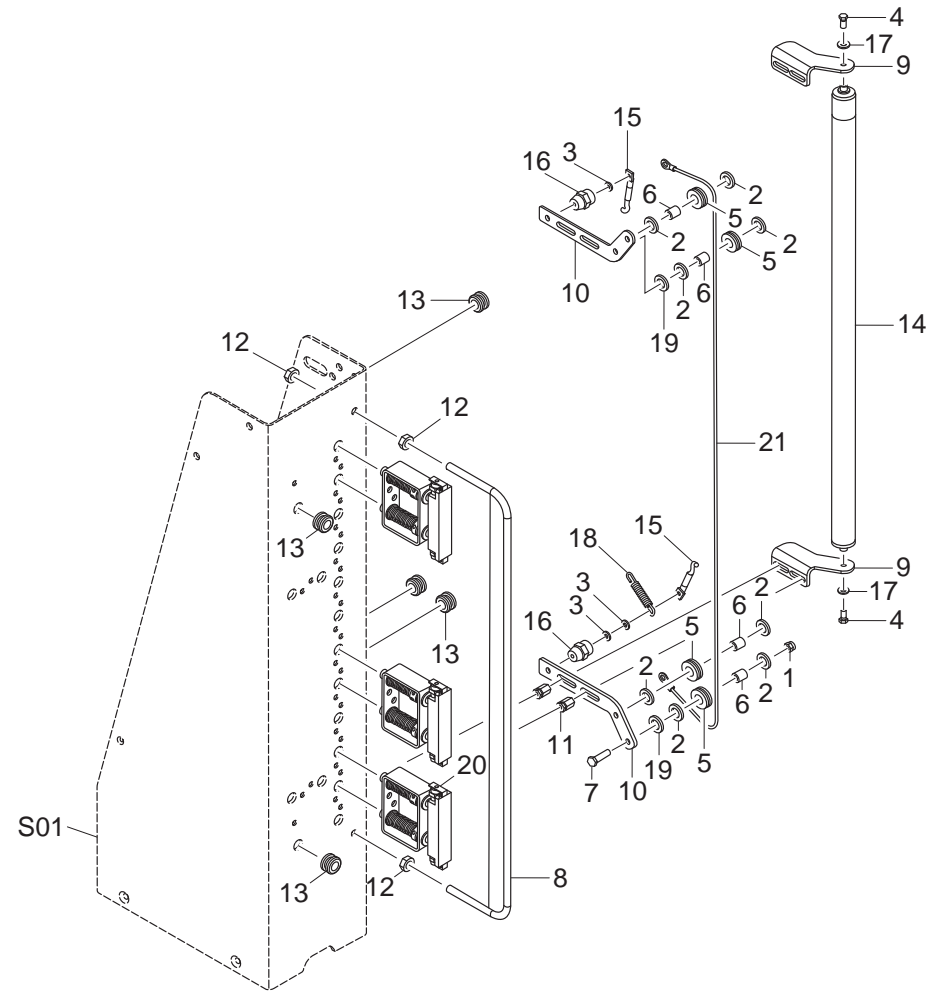

S01 7370308947-02/06

ROBOPAC

3709302983