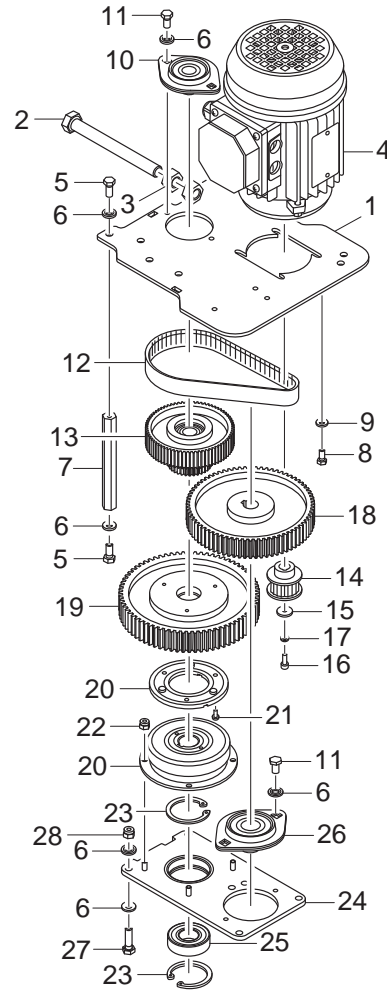

- 1 5330301041
- 2 0000308449
- 3 0000301421
- 4 2212300030
- 5 0000308271
- 6 00L0105507
- 7 4550300011
- 8 0000308131
- 9 00L0105504
- 10 0000613244
- 11 0000308202
- 12 00L0336944
- 13 5400300165
- 14 5400300173
- 15 0000305069
- 16 0000309076
- 17 00L0105499
- 18 2540300027
- 19 2540300028
- 20 0291300001
- 21 0000312408
- 22 0000301124
- 23 0000644043
- 24 5330300591
- 25 0000606100
- 26 0000613239
- 27 0000308273
- 28 0000301335

CARRELLO PORTABOBINA, PDS BOB=750 MM D=76 MM
REEL HOLDING CARRIAGE, PDS BOB=750 MM D=76 MM
CHARIOT PORTE-BOBINE, PDS BOB=750 MM D=76 MM
HUBSCHLITTEN, PDS BOB=750 MM D=76 MM
CARRO PORTABOBINA, PDS BOB=750 MM D=76 MM

3709302983

PDS BOB=750 MM D=76 MM

7370309767 -02/05