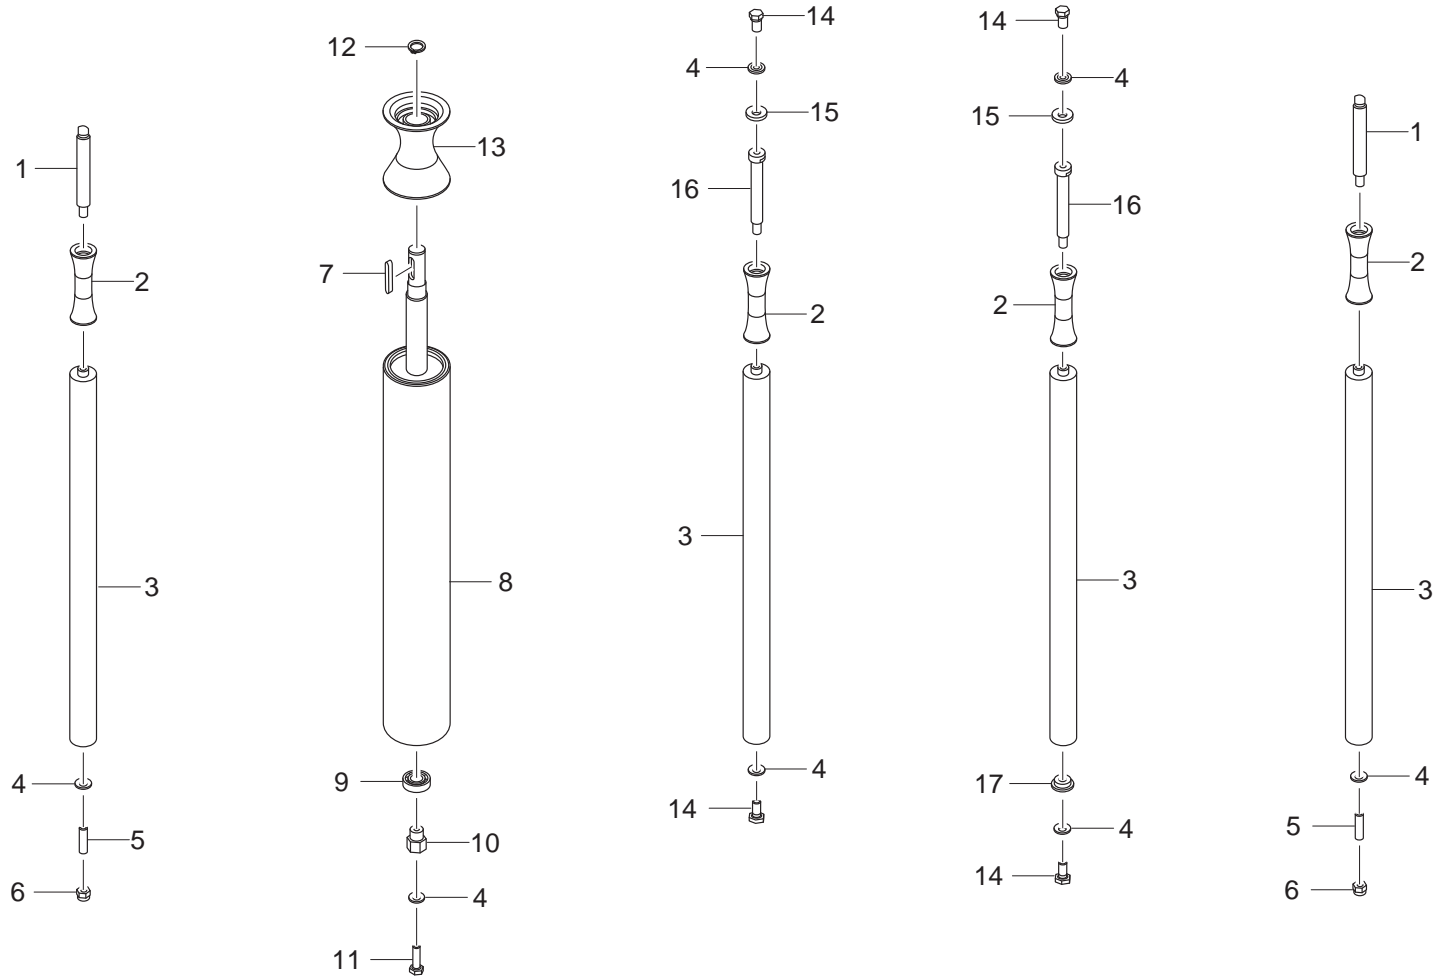

CARRELLO PORTABOBINA, FR BOB=500 MM
 REEL HOLDING CARRIAGE, FR BOB=500 MM
 CHARIOT PORTE-BOBINE, FR BOB=500 MM
 HUBSCHLITTEN, FR BOB=500 MM
 CARRO PORTABOBINA, FR BOB=500 MM

3709302983

FR BOB=500 MM

7370307477 -03/03