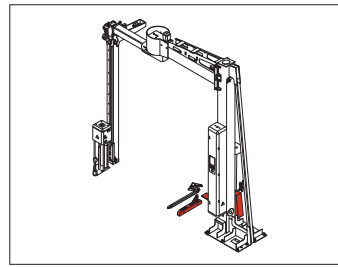

- 1 0000301069
- 2 0000301124
- 3 0000301181
- 4 0000305121
- 5 0000305192
- 6 0000308271
- 7 0000309039
- 8 5420300059
- 9 5420300058
- 10 0000310121
- 11 0000312020
- 12 0000644254
- 13 5270301040
- 14 5270300939
- 15 5270300923
- 16 5120300060
- 17 0380150561
- 18 4940301868
- 19 4550300471
- 20 2600300146
- 21 5420300060
- 22 4550300428
- 23 4040300137
- 24 4370300004
- 25 4370300014

SPALMATORE
SPREADER
ENDUCTEUR
STREICHVORRICHTUNG
RECUBRIDOR