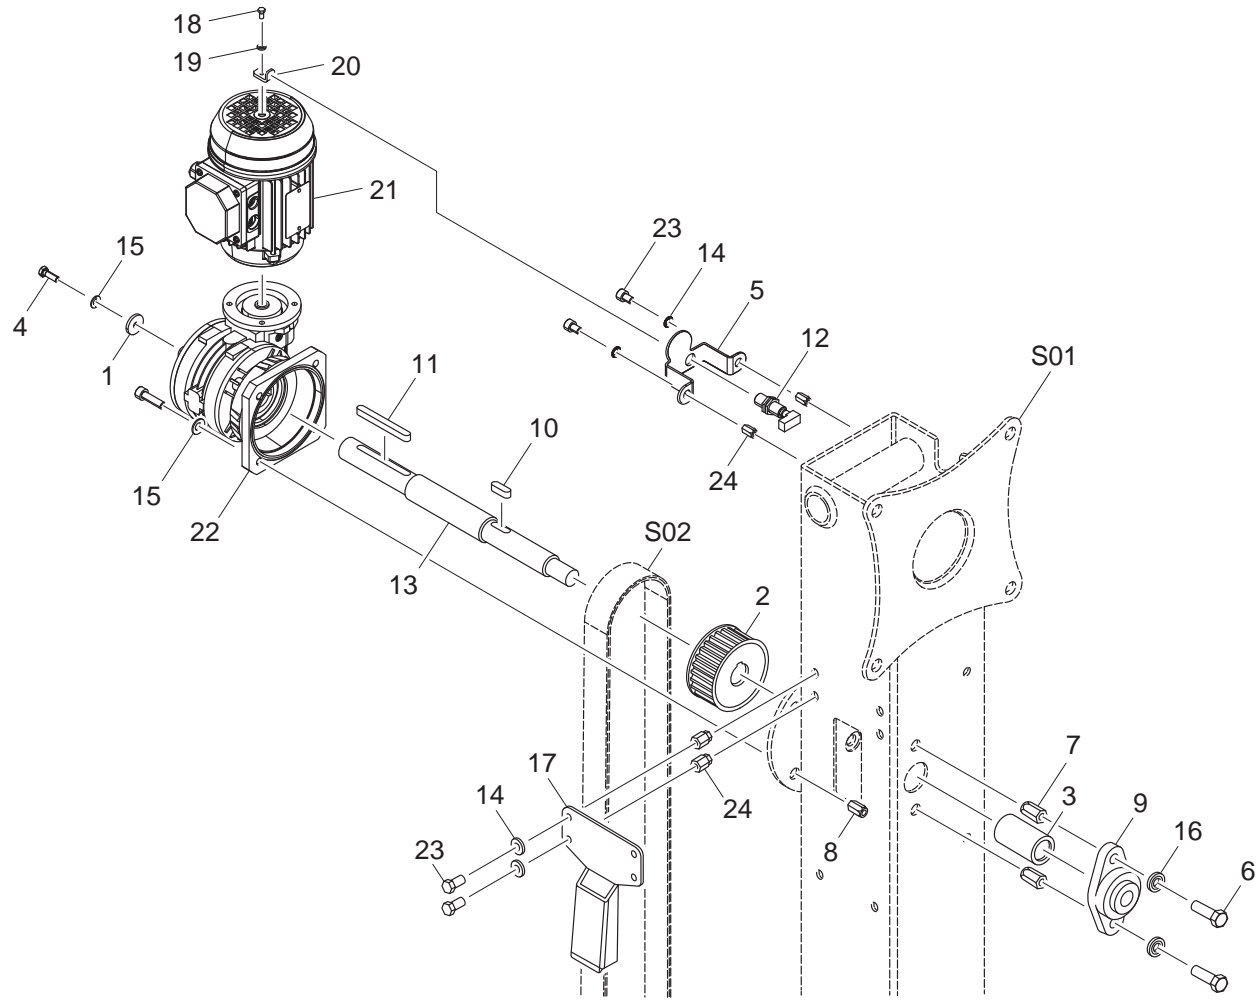

S01	7370309723-01/07
S02	7370309723-02/07

ROBOPAC

3709302983

STD H=2000 MM BOB=750 MM