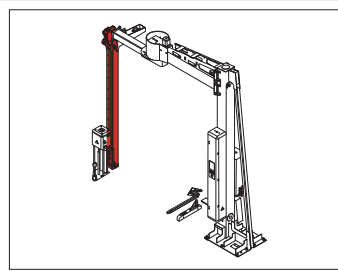

MOVIMENTAZIONE, STD H=2400 MM BOB=750 MM
 HANDLING, STD H=2400 MM BOB=750 MM
 COMMANDE, STD H=2400 MM BOB=750 MM
 FORTBEWEGUNG, STD H=2400 MM BOB=750 MM
 DESPLAZAMIENTO, STD H=2400 MM BOB=750 MM

| | |
|-----|------------------|
| S01 | 7370309725-02/07 |
| S02 | 7370309725-01/07 |
| S03 | 7370309725-06/07 |
| | |
| | |
| | |