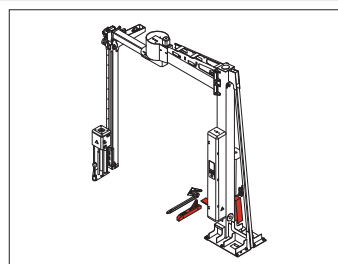

- 1 4250301754
- 2 6040300956
- 3 0000308271
- 4 0000317059
- 5 4820300939
- 6 3980300239
- 7 2272300004
- 8 0000309064
- 9 0000309113
- 10 1881300010
- 11 0000312020
- 12 0380150561
- 13 0001908054
- 14 00B2009801
- 15 00L0267488
- 16 00L0281814

SPALMATORE
SPREADER
ENDUCTEUR
STREICHVORRICHTUNG
RECUBRIDOR