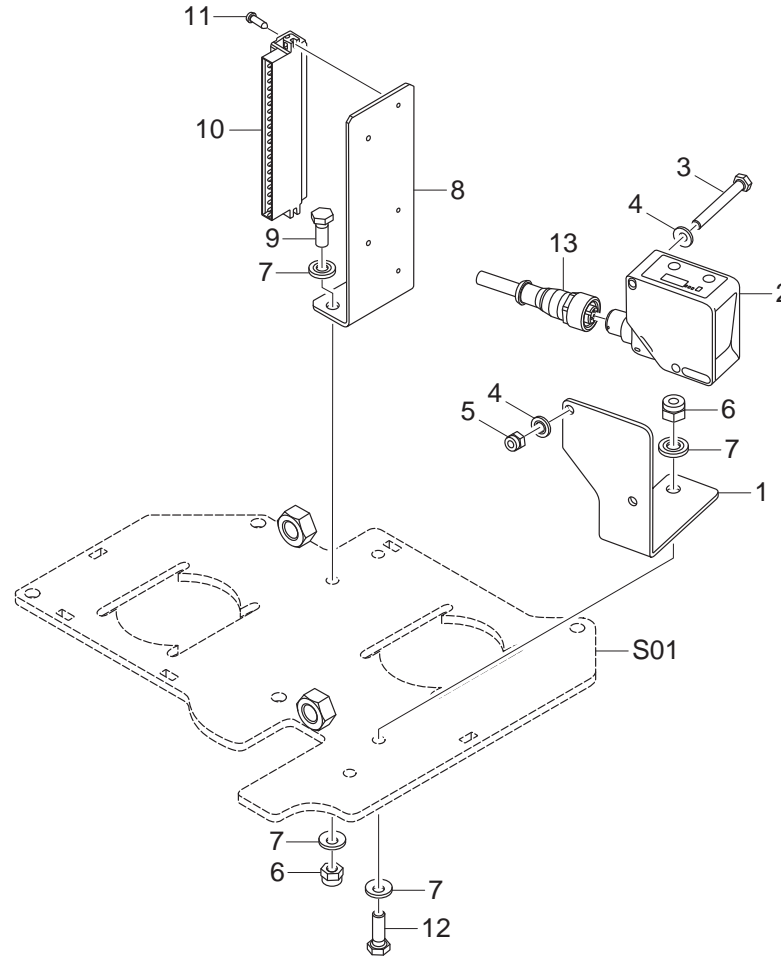

- 1 5830301547
- 2 00L0365593
- 3 0000308066
- 4 00L0105499
- 5 0000301064
- 6 0000301335
- 7 00L0105507
- 8 5790300072
- 9 0000308271
- 10 0001351537
- 11 0000314001
- 12 0000308274
- 13 0001313474

CARRELLO PORTABOBINA, PVS BOB=500 MM D=76 MM
REEL HOLDING CARRIAGE, PVS BOB=500 MM D=76 MM
CHARIOT PORTE-BOBINE, PVS BOB=500 MM D=76 MM
HUBSCHLITTEN, PVS BOB=500 MM D=76 MM
CARRO PORTABOBINA, PVS BOB=500 MM D=76 MM

S01 7370307479-01/04
☐
☐
☐
☐

3709302983

PVS BOB=500 MM D=76 MM

7370307479 -03/04