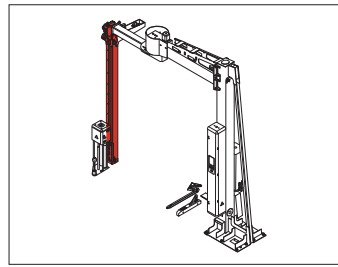

MOVIMENTAZIONE, STD H=2000 MM BOB=500 MM
 HANDLING, STD H=2000 MM BOB=500 MM
 COMMANDE, STD H=2000 MM BOB=500 MM
 FORTBEWEGUNG, STD H=2000 MM BOB=500 MM
 DESPLAZAMIENTO, STD H=2000 MM BOB=500 MM

| | |
|-----|------------------|
| S01 | 7370309584-01/07 |
| S02 | 7370309584-02/07 |
| | |
| | |
| | |
| | |