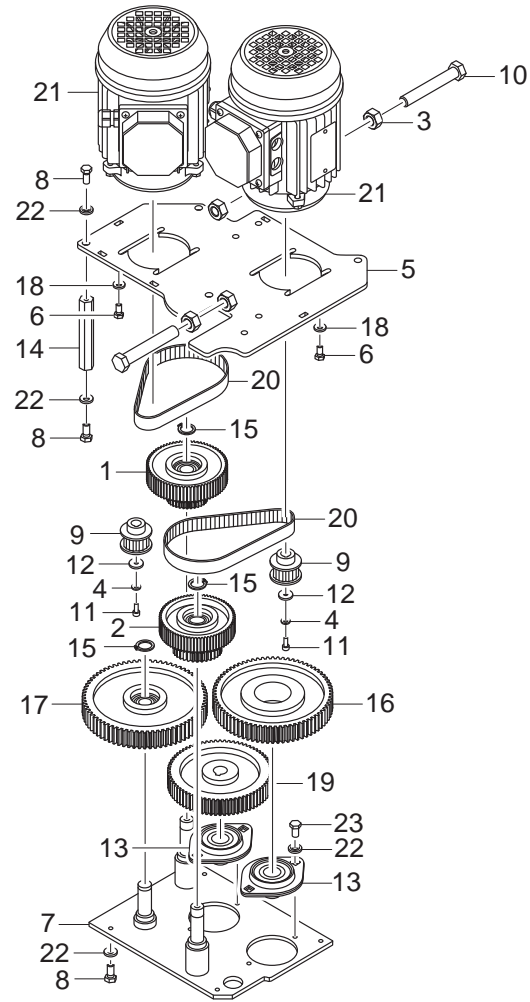

3709302983

PVS BOB=500 MM D=76 MM