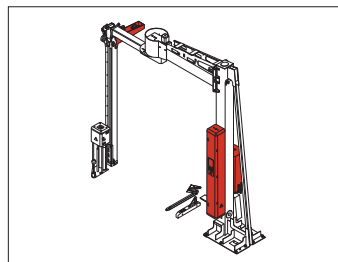

- 1 0000305300
- 2 0000308382
- 3 0000317044
- 4 0000641121
- 5 5890302810

QUADRO ELETTRICO
ELECTRICAL BOX
PANNEAU ELECTRIQUE
SCHALTSCHRANK
QUADRO ELECTRICO

3709302983