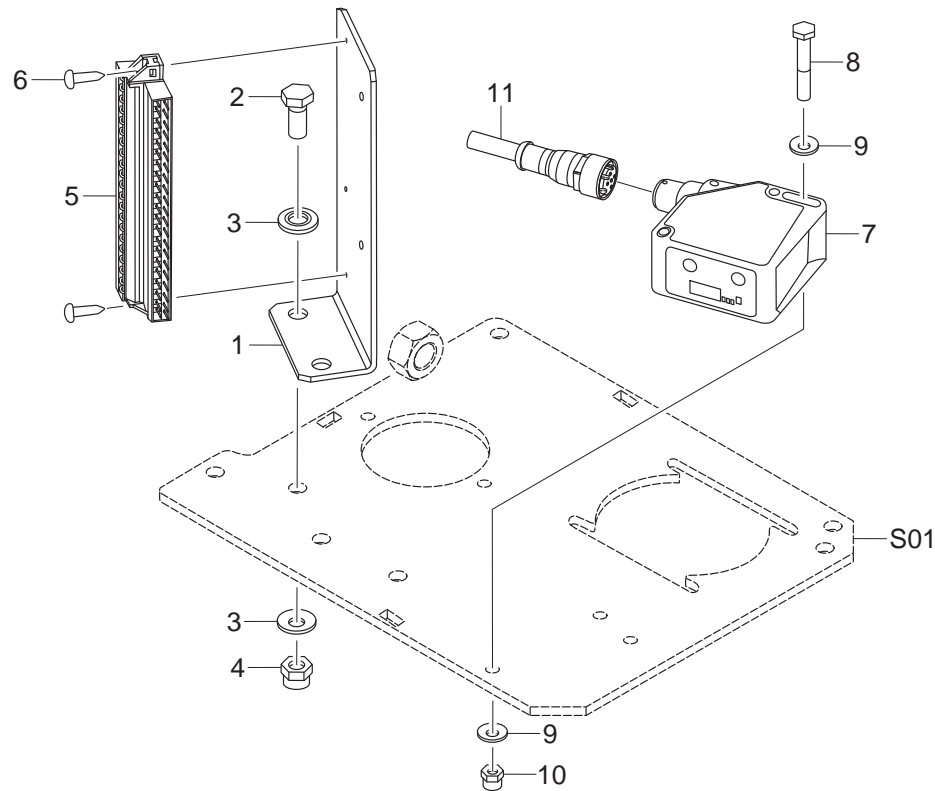

- 1 5790300072
- 2 0000308271
- 3 00L0105507
- 4 0000301335
- 5 0001351537
- 6 0000314001
- 7 00L0365593
- 8 0000308066
- 9 00L0105499
- 10 0000301064
- 11 0001313474

CARRELLO PORTABOBINA, PDS BOB=500 MM D=76 MM
REEL HOLDING CARRIAGE, PDS BOB=500 MM D=76 MM
CHARIOT PORTE-BOBINE, PDS BOB=500 MM D=76 MM
HUBSCHLITTEN, PDS BOB=500 MM D=76 MM
CARRO PORTABOBINA, PDS BOB=500 MM D=76 MM

S01 7370309764-01/04

3709302983

PDS BOB=500 MM D=76 MM

7370309764 -03/04