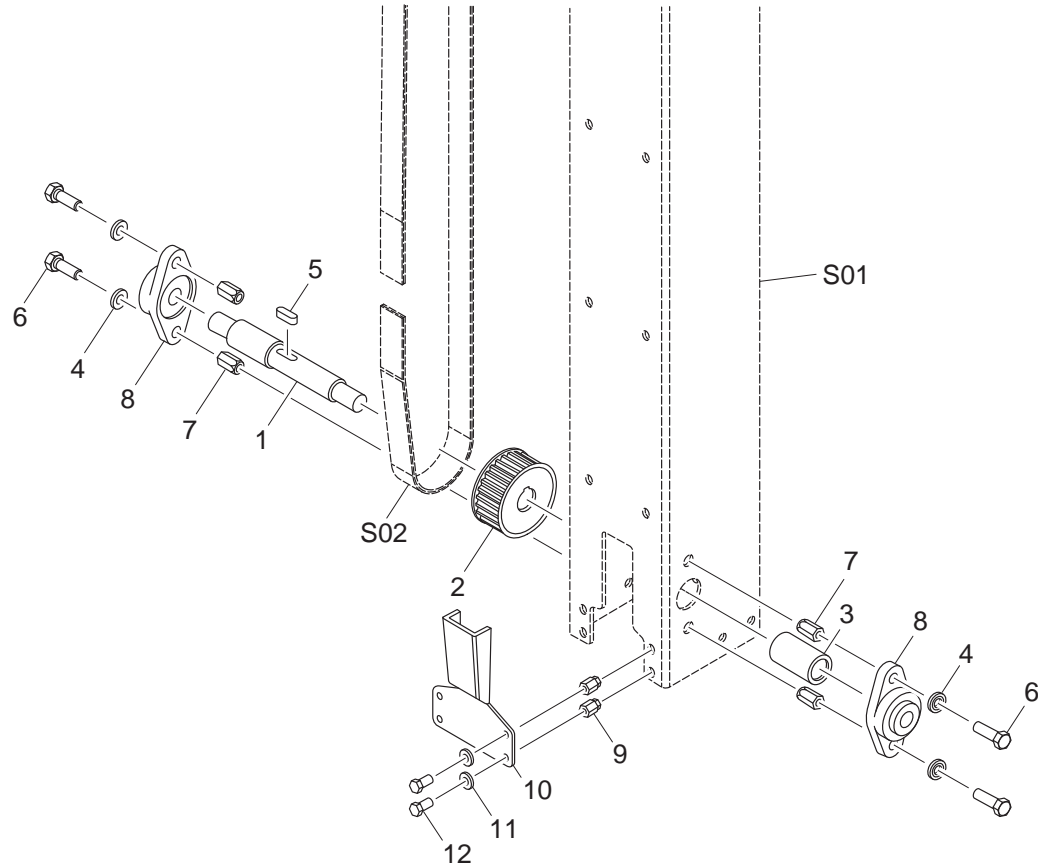

S01	7370309584-01/07
S02	7370309584-02/07

3709302983

STD H=2000 MM BOB=500 MM