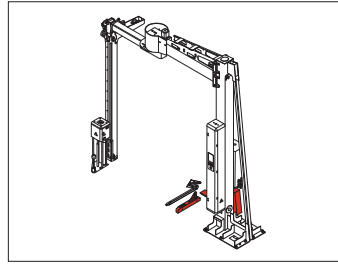

- 1 0000301335
- 2 0383268171
- 3 0000305121
- 4 0000308131
- 5 0383265171
- 6 0383215004
- 7 0000308273
- 8 6010300048
- 9 5830300797
- 10 5830300796
- 11 0000317059
- 12 5740300808
- 13 2360300002
- 14 0000644169
- 15 0001303061
- 16 0001349557
- 17 00L0105504
- 18 0783953173

SPALMATORE
SPREADER
ENDUCTEUR
STREICHVORRICHTUNG
RECUBRIDOR