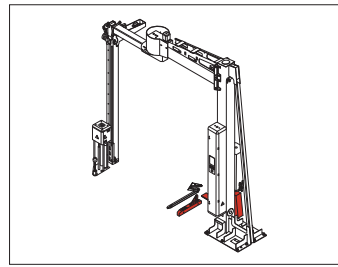

- 1 0781000104
- 2 1942300017
- 3 1942300019
- 4 1970300014
- 5 1970300015
- 6 2272300011
- 7 2272300013
- 8 2273300020
- 9 2273300021
- 10 2290300010
- 11 1070300025

SPALMATORE
SPREADER
ENDUCTEUR
STREICHVORRICHTUNG
RECUBRIDOR

ROBOPAC

3709302983