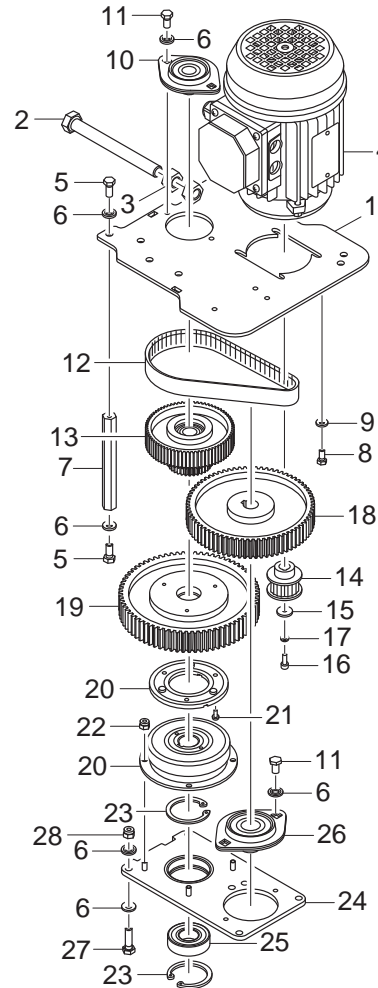

- 1 5330301041
- 2 0000308449
- 3 0000301421
- 4 2212300030
- 5 0000308271
- 6 00L0105507
- 7 4550300011
- 8 0000308131
- 9 00L0105504
- 10 0000613244
- 11 0000308202
- 12 00L0336944
- 13 5400300165
- 14 5400300173
- 15 0000305069
- 16 0000309076
- 17 00L0105499
- 18 2540300003
- 19 2540300002
- 20 0291300001
- 21 0000312408
- 22 0000301124
- 23 0000644043
- 24 5330300591
- 25 0000606100
- 26 0000613239
- 27 0000308273
- 28 0000301335

CARRELLO PORTABOBINA, PDS BOB=750 MM D=76 MM
REEL HOLDING CARRIAGE, PDS BOB=750 MM D=76 MM
CHARIOT PORTE-BOBINE, PDS BOB=750 MM D=76 MM
HUBSCHLITTEN, PDS BOB=750 MM D=76 MM
CARRO PORTABOBINA, PDS BOB=750 MM D=76 MM

3709302983

PDS BOB=750 MM D=76 MM

7370309765 -02/05