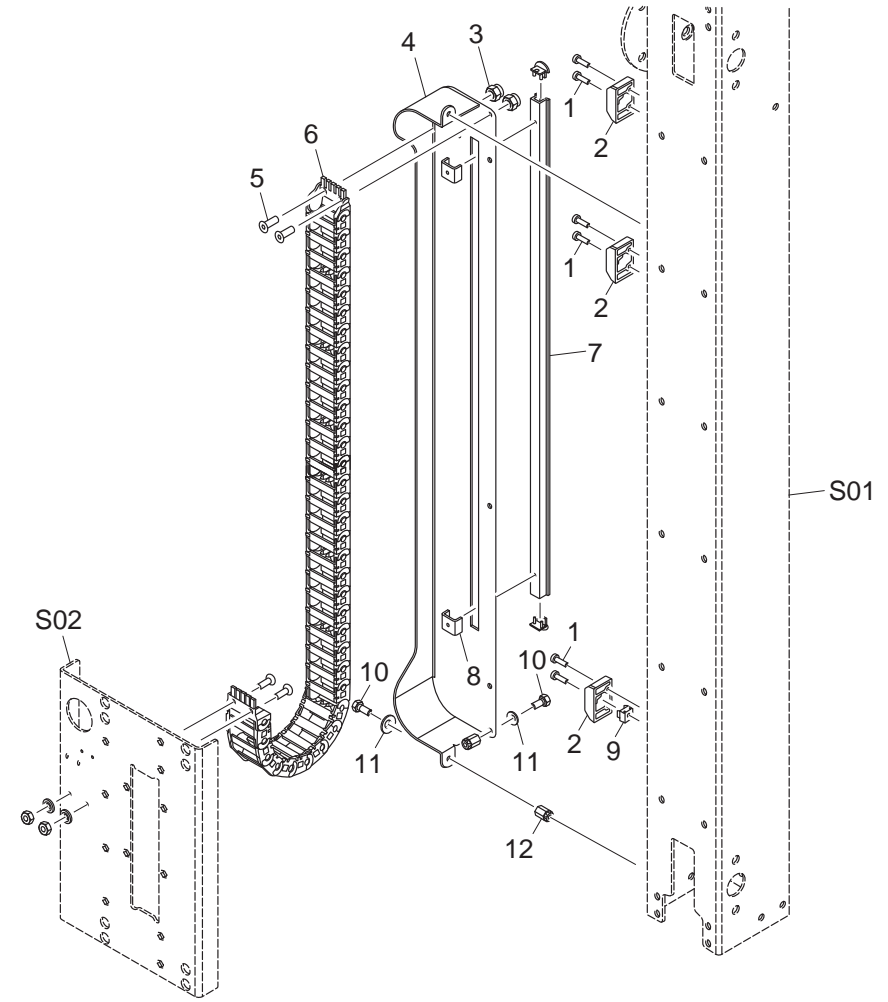

S01	7370309726-01/07
S02	7370309726-05/07

3709302983
STD H=2750 MM BOB=750 MM