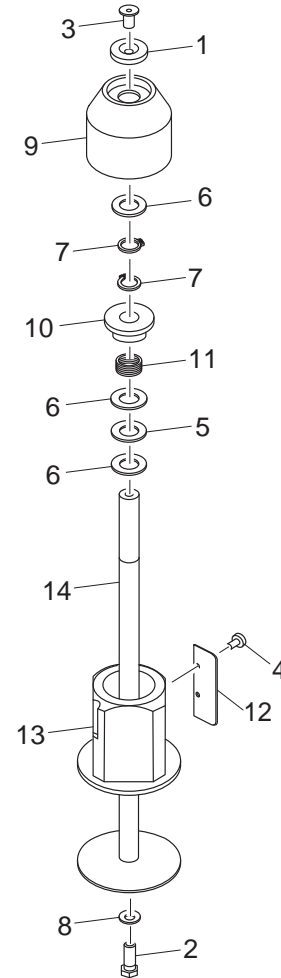

CARRELLO PORTABOBINA, D=76 MM
 REEL HOLDING CARRIAGE, D=76 MM
 CHARIOT PORTE-BOBINE, D=76 MM
 HUBSCHLITTEN, D=76 MM
 CARRO PORTABOBINA, D=76 MM

3709302983

D=76 MM

7370309797 -01/01

PAGINA LASCIATA INTENZIONALMENTE BIANCA
PAGE INTENTIONALLY LEFT BLANK
PAGE LAISSÉE VOLONTAIREMENT BLANCHE
SEITE ABSICHTLICH LEER GELASSEN
PÁGINA DEJADA EN BLANCO DE PROPÓSITO