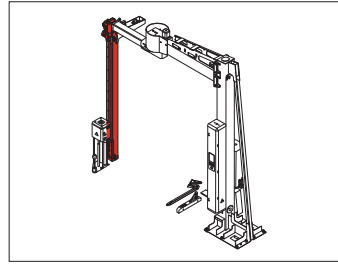

MOVIMENTAZIONE, STD H=2400 MM BOB=750 MM
 HANDLING, STD H=2400 MM BOB=750 MM
 COMMANDE, STD H=2400 MM BOB=750 MM
 FORTBEWEGUNG, STD H=2400 MM BOB=750 MM
 DESPLAZAMIENTO, STD H=2400 MM BOB=750 MM

| | |
|-----|------------------|
| S01 | 7370309725-01/07 |
| S02 | 7370309725-05/07 |
| | |
| | |
| | |