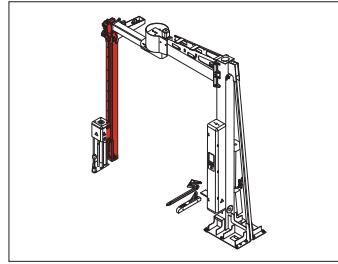

MOVIMENTAZIONE, STD H=2000 MM BOB=500 MM
 HANDLING, STD H=2000 MM BOB=500 MM
 COMMANDE, STD H=2000 MM BOB=500 MM
 FORTBEWEGUNG, STD H=2000 MM BOB=500 MM
 DESPLAZAMIENTO, STD H=2000 MM BOB=500 MM

| | |
|-----|------------------|
| S01 | 7370309584-01/07 |
| S02 | 7370309584-05/07 |
| S03 | 7370309584-03/07 |
| S04 | 7370309584-04/07 |
| | |
| | |