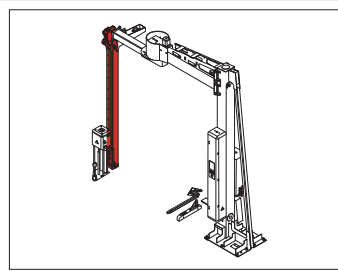

MOVIMENTAZIONE, STD H=2750 MM BOB=500 MM
 HANDLING, STD H=2750 MM BOB=500 MM
 COMMANDE, STD H=2750 MM BOB=500 MM
 FORTBEWEGUNG, STD H=2750 MM BOB=500 MM
 DESPLAZAMIENTO, STD H=2750 MM BOB=500 MM

| | |
|-----|------------------|
| S01 | 7370309566-02/07 |
| S02 | 7370309566-01/07 |
| S03 | 7370309566-06/07 |
| | |
| | |
| | |