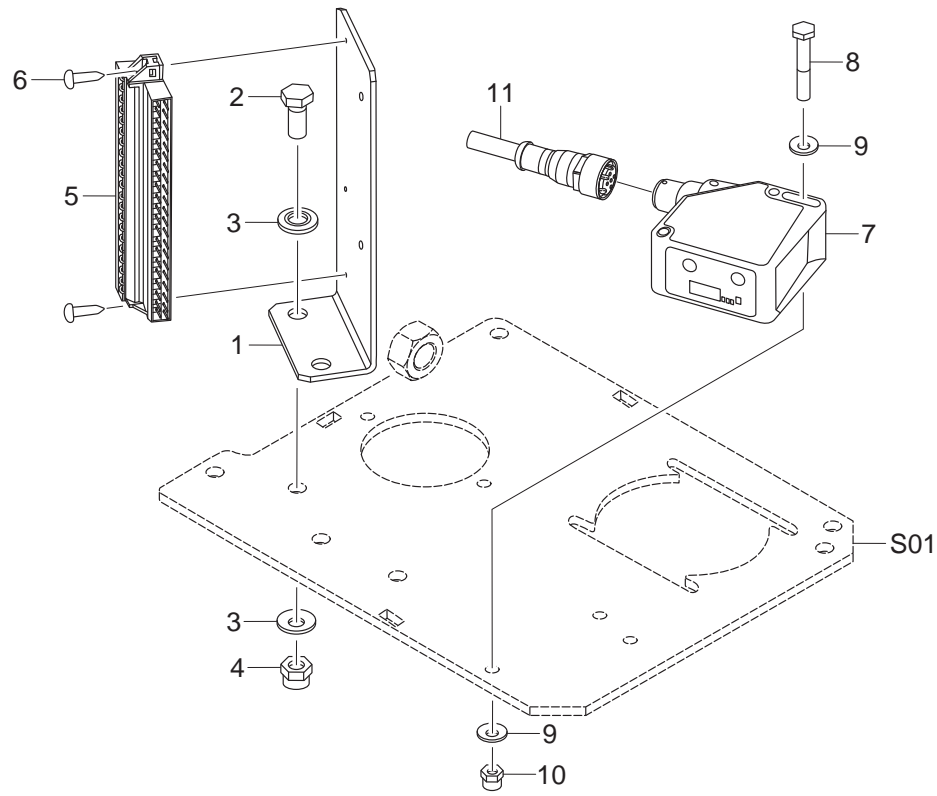

- 1 5790300072
- 2 0000308271
- 3 00L0105507
- 4 0000301335
- 5 0001351537
- 6 0000314001
- 7 00L0365593
- 8 0000308066
- 9 00L0105499
- 10 0000301064
- 11 0001313474

CARRELLO PORTABOBINA, PDS BOB=750 MM D=76 MM 250%
REEL HOLDING CARRIAGE, PDS BOB=750 MM D=76 MM 250%
CHARIOT PORTE-BOBINE, PDS BOB=750 MM D=76 MM 250%
HUBSCHLITTEN, PDS BOB=750 MM D=76 MM 250%
CARRO PORTABOBINA, PDS BOB=750 MM D=76 MM 250%

S01 7370307481-01/05

3709302983

PDS BOB=750 MM D=76 MM 250%

7370307481 -03/05