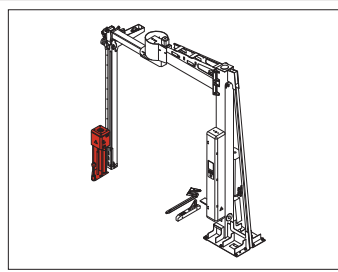

- 1 3740300609
- 2 00L0154072
- 3 0000613041
- 4 0000613045
- 5 5121300067

BOBINA, D=50 MM CORELESS
REEL, D=50 MM CORELESS
BOBINE, D=50 MM CORELESS
SPULE, D=50 MM CORELESS
BOBINA, D=50 MM CORELESS

S01 7370307527-02/02
☐
☐
☐
☐
☐

ROBOPAC

3709302983

D=50 MM