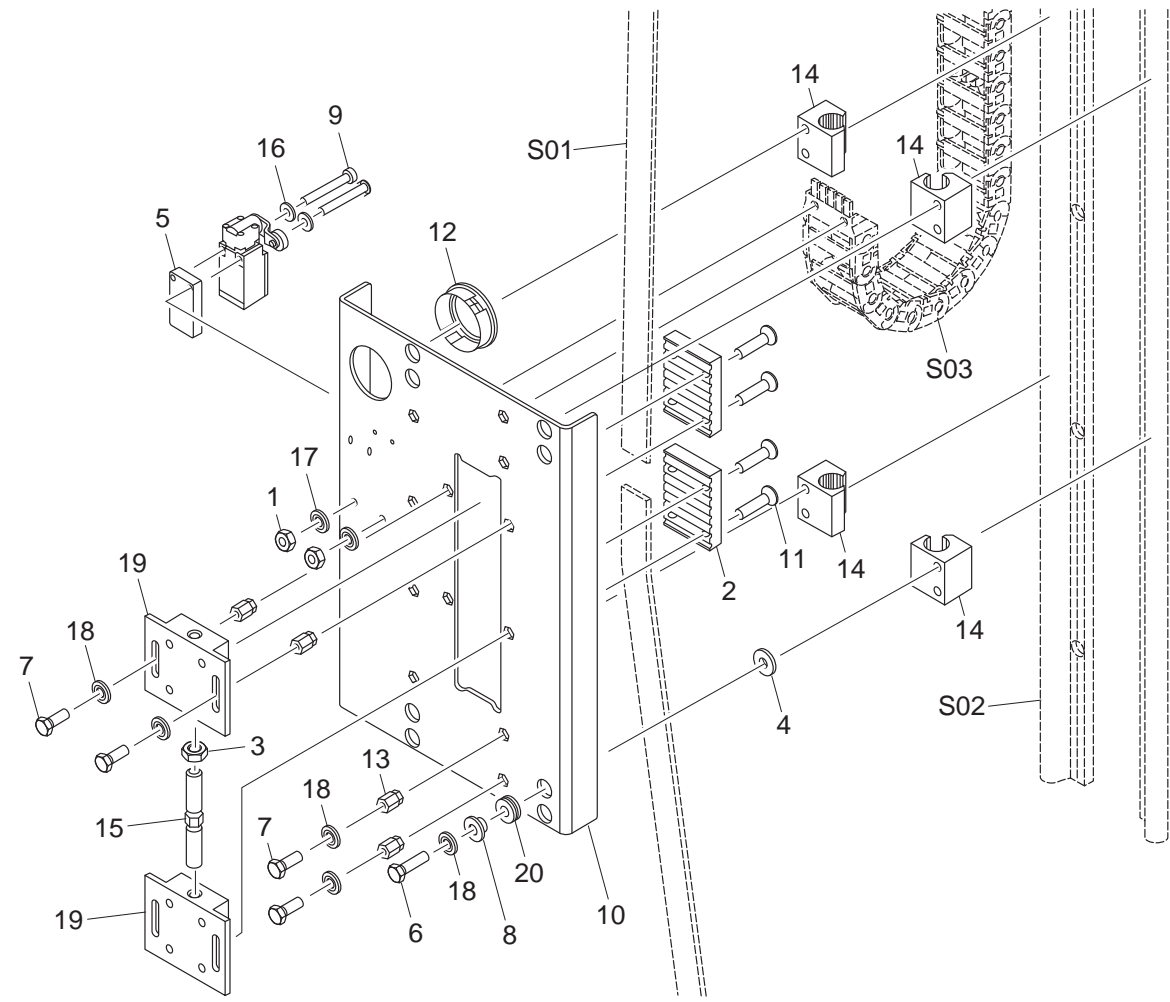

S01	7370309725-02/07
S02	7370309725-01/07
S03	7370309725-06/07

ROBOPAC

3709302983

STD H=2400 MM BOB=750 MM