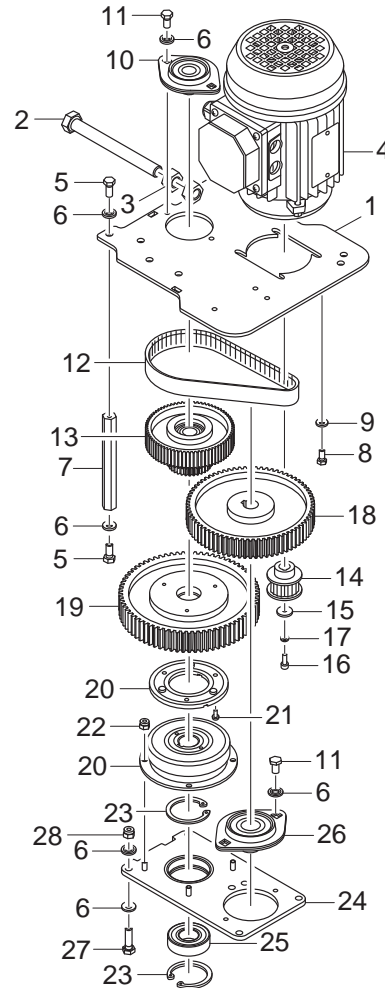

- 1 5330301041
- 2 0000308449
- 3 0000301421
- 4 2212300030
- 5 0000308271
- 6 00L0105507
- 7 4550300011
- 8 0000308131
- 9 00L0105504
- 10 0000613244
- 11 0000308202
- 12 00L0336944
- 13 5400300165
- 14 5400300173
- 15 0000305069
- 16 0000309076
- 17 00L0105499
- 18 2540300027
- 19 2540300028
- 20 0291300001
- 21 0000312408
- 22 0000301124
- 23 0000644043
- 24 5330300591
- 25 0000606100
- 26 0000613239
- 27 0000308273
- 28 0000301335

CARRELLO PORTABOBINA, PDS BOB=500 MM D=76 MM
REEL HOLDING CARRIAGE, PDS BOB=500 MM D=76 MM
CHARIOT PORTE-BOBINE, PDS BOB=500 MM D=76 MM
HUBSCHLITTEN, PDS BOB=500 MM D=76 MM
CARRO PORTABOBINA, PDS BOB=500 MM D=76 MM

3709302983

PDS BOB=500 MM D=76 MM

7370309764 -02/04