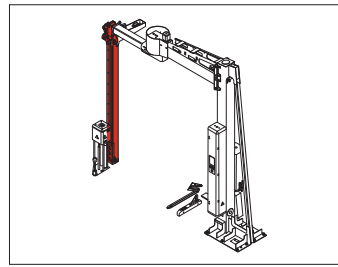

**MACHINE A BRAS ROTATIF POUR LE
BENDROLAGE DE FILMS PLASTIQUES
EXTENSIBLES**

**MÁQUINA CON BRAZO ROTATIVO PARA LA
ENVOLTURA CON FILMS PLASTICOS EXTENSIBLES**

N. matricola • Serial number • Seriennummer
N. d'identification • Matricula n.

MOVIMENTAZIONE, STD H=2400 MM BOB=500 MM
 HANDLING, STD H=2400 MM BOB=500 MM
 COMMANDE, STD H=2400 MM BOB=500 MM
 FORTBEWEGUNG, STD H=2400 MM BOB=500 MM
 DESPLAZAMIENTO, STD H=2400 MM BOB=500 MM

| | |
|-----|------------------|
| S01 | 7370309490-01/07 |
| S02 | 7370309490-02/07 |
| | |
| | |
| | |
| | |