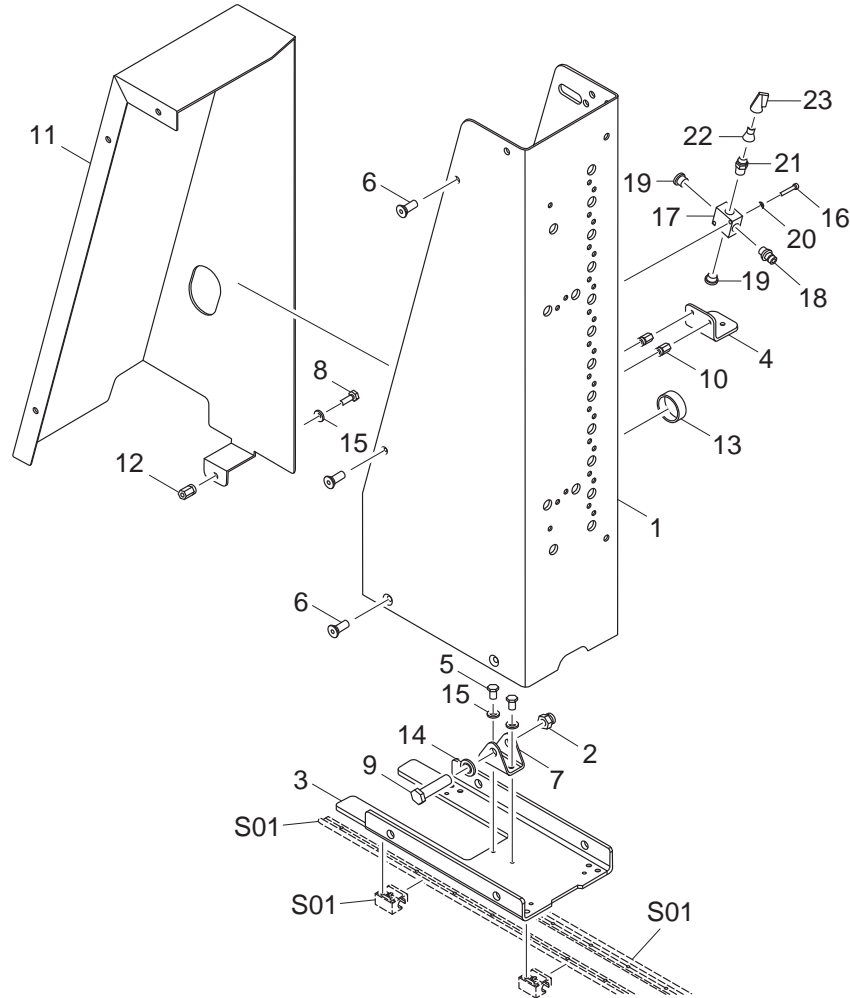

7370308947 -02/06