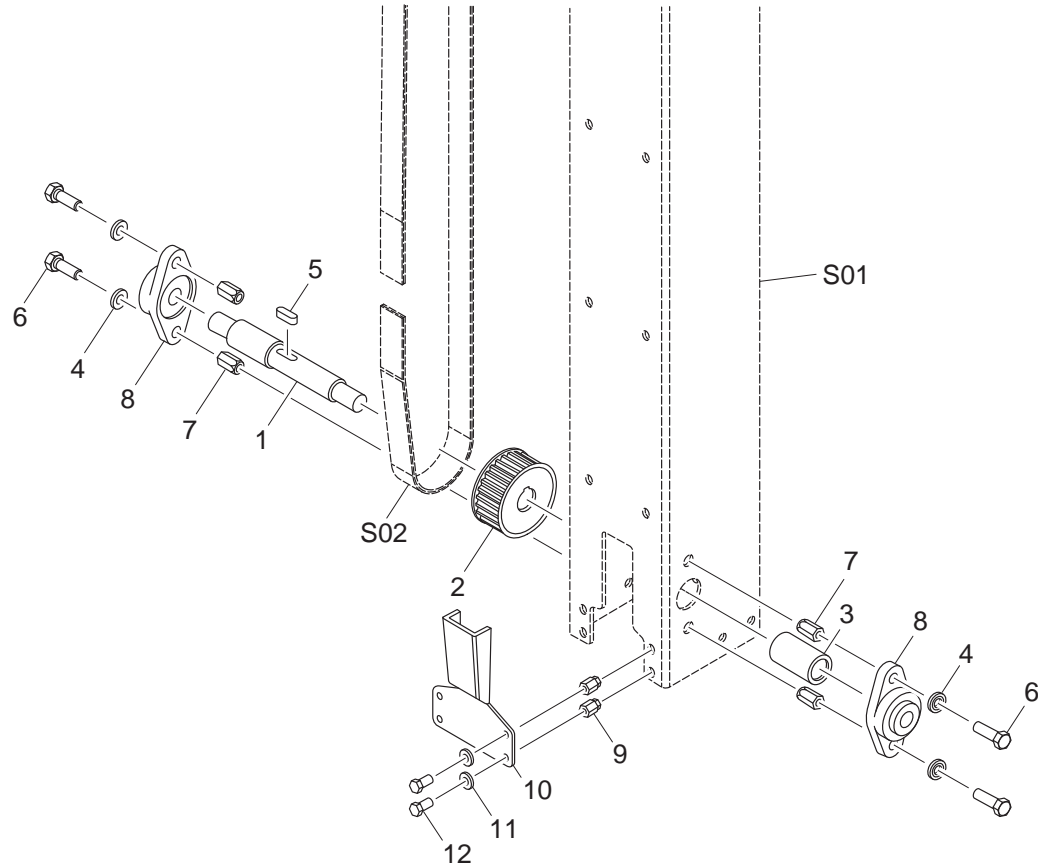

S01	7370309725-01/07
S02	7370309725-02/07

3709302983

STD H=2400 MM BOB=750 MM