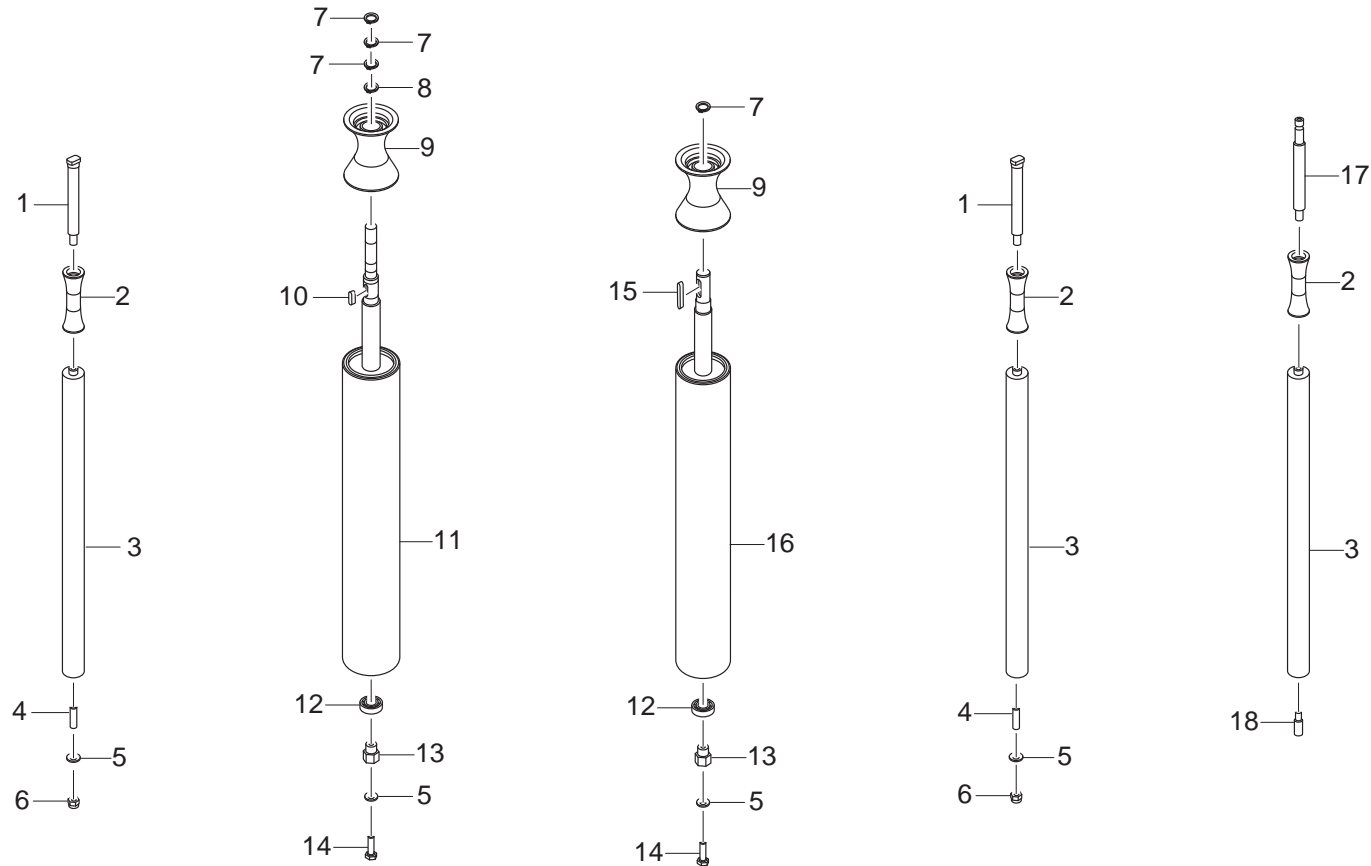

- 1 4550300451
- 2 4040300048
- 3 0000641633
- 4 0000304246
- 5 00L0105511
- 6 0000301303
- 7 0000644263
- 8 0000644268
- 9 4040300007
- 10 0000645047
- 11 5650300424
- 12 0000606040
- 13 5270300725
- 14 0000308305
- 15 0000645008
- 16 5650300425
- 17 4550300452
- 18 5270301007

CARRELLO PORTABOBINA, PDS BOB= 500 MM D=76 MM
REEL HOLDING CARRIAGE, PDS BOB= 500 MM D=76 MM
CHARIOT PORTE-BOBINE, PDS BOB= 500 MM D=76 MM
HUBSCHLITTEN, PDS BOB= 500 MM D=76 MM
CARRO PORTABOBINA, PDS BOB= 500 MM D=76 MM

3709302983

PDS BOB= 500 MM D=76 MM

7370309763 -04/04