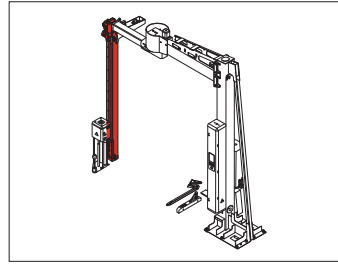

MOVIMENTAZIONE, STD H=2000 MM BOB=750 MM
 HANDLING, STD H=2000 MM BOB=750 MM
 COMMANDE, STD H=2000 MM BOB=750 MM
 FORTBEWEGUNG, STD H=2000 MM BOB=750 MM
 DESPLAZAMIENTO, STD H=2000 MM BOB=750 MM

| | |
|-----|------------------|
| S01 | 7370309723-01/07 |
| S02 | 7370309723-05/07 |
| | |
| | |
| | |