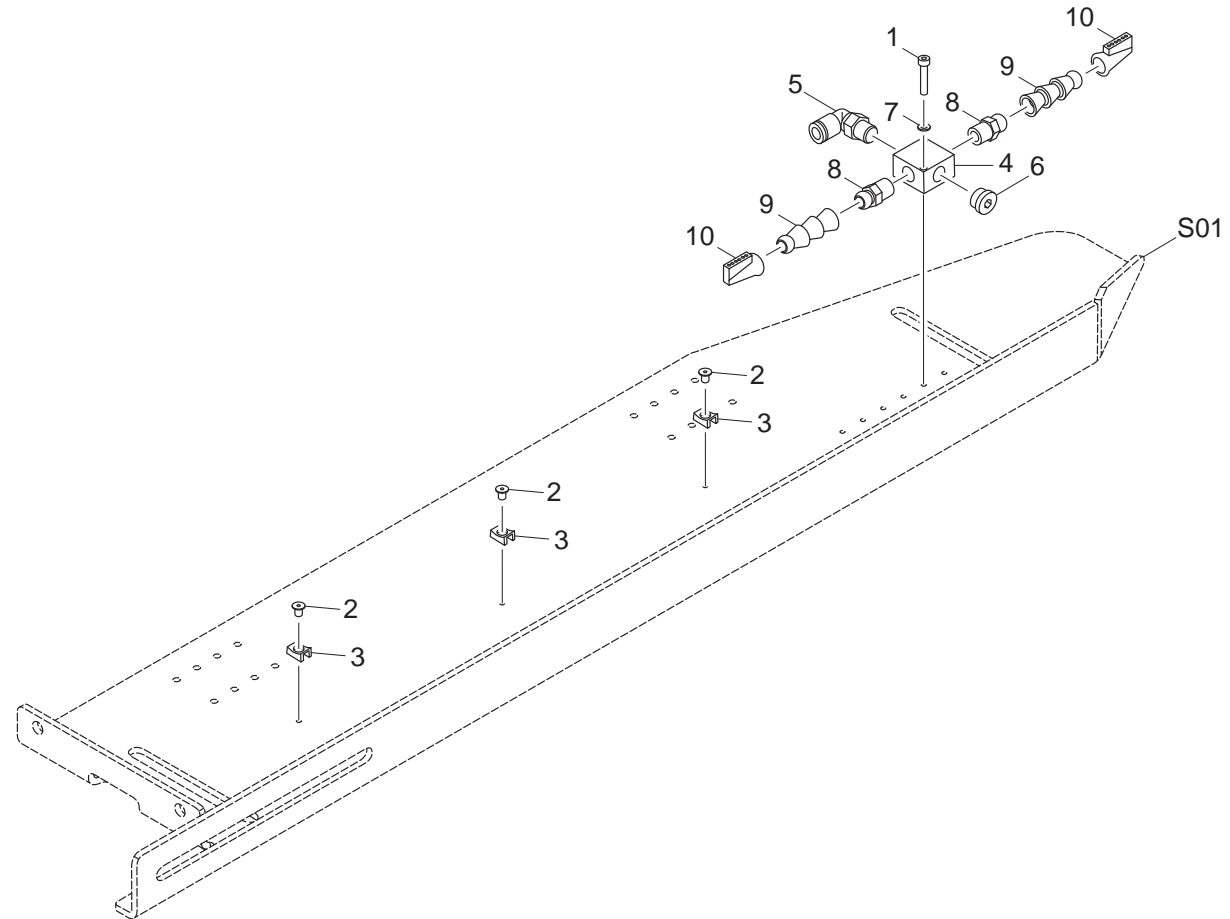

S01 7370308947-01/06

ROBOPAC

3709302983