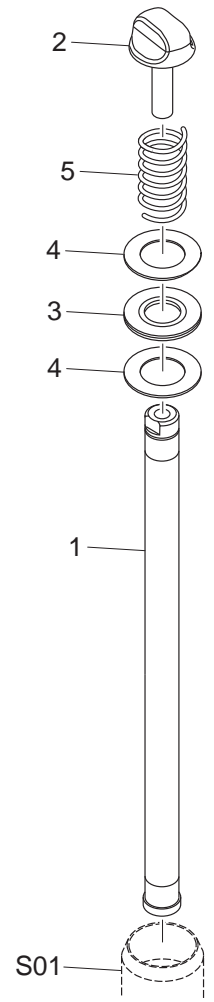

7370307527 -01/02