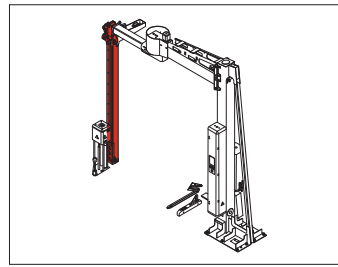

MOVIMENTAZIONE, STD H=2000 MM BOB=750 MM
 HANDLING, STD H=2000 MM BOB=750 MM
 COMMANDE, STD H=2000 MM BOB=750 MM
 FORTBEWEGUNG, STD H=2000 MM BOB=750 MM
 DESPLAZAMIENTO, STD H=2000 MM BOB=750 MM

| | |
|-----|------------------|
| S01 | 7370309723-01/07 |
| S02 | 7370309723-02/07 |
| | |
| | |
| | |
| | |