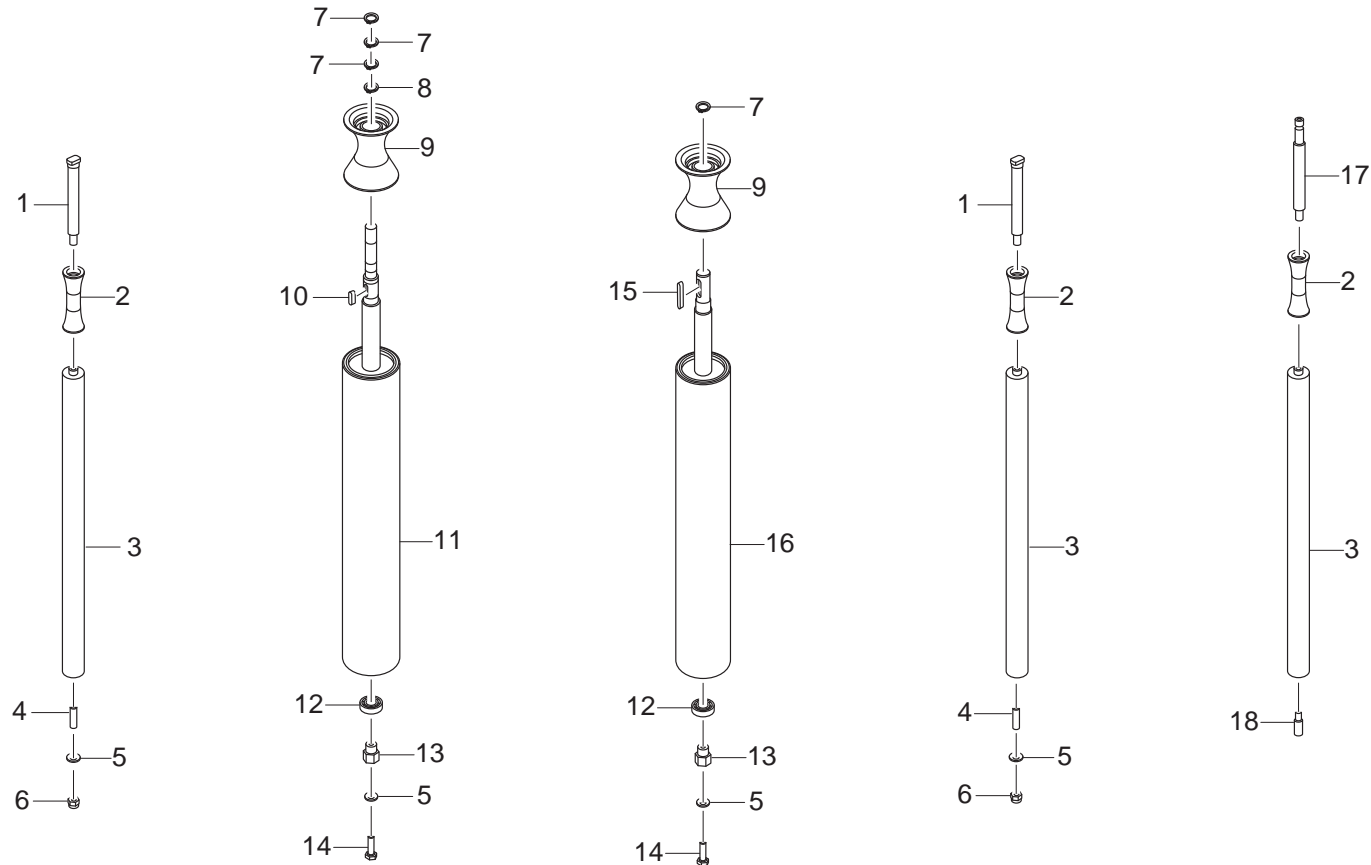

- 1 4550300451
- 2 4040300048
- 3 00L0190480
- 4 0000304246
- 5 00L0105511
- 6 0000301303
- 7 0000644263
- 8 0000644268
- 9 4040300007
- 10 0000645047
- 11 5650300485
- 12 0000606040
- 13 5270300725
- 14 0000308305
- 15 0000645008
- 16 5650300486
- 17 4550300452
- 18 5270301007

CARRELLO PORTABOBINA, PDS BOB=750 MM D=76 MM
REEL HOLDING CARRIAGE, PDS BOB=750 MM D=76 MM
CHARIOT PORTE-BOBINE, PDS BOB=750 MM D=76 MM
HUBSCHLITTEN, PDS BOB=750 MM D=76 MM
CARRO PORTABOBINA, PDS BOB=750 MM D=76 MM

3709302983

PDS BOB=750 MM D=76 MM

7370309765 -04/05