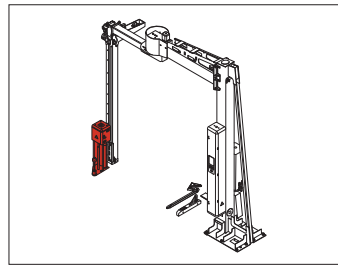

- 1 0000305253
- 2 0000308348
- 3 0000310252
- 4 0000314187
- 5 0000613040
- 6 0000613044
- 7 0000644265
- 8 00L0105511
- 9 0380150651
- 10 0380150671
- 11 0380530192
- 12 0380530574
- 13 0380540074
- 14 3740300790

CARRELLO PORTABOBINA, D=76 MM
REEL HOLDING CARRIAGE, D=76 MM
CHARIOT PORTE-BOBINE, D=76 MM
HUBSCHLITTEN, D=76 MM
CARRO PORTABOBINA, D=76 MM

3709302983

D=76 MM