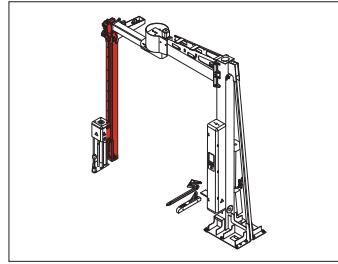

MOVIMENTAZIONE, STD H=2000 MM BOB=750 MM
 HANDLING, STD H=2000 MM BOB=750 MM
 COMMANDE, STD H=2000 MM BOB=750 MM
 FORTBEWEGUNG, STD H=2000 MM BOB=750 MM
 DESPLAZAMIENTO, STD H=2000 MM BOB=750 MM

| | |
|-----|------------------|
| S01 | 7370309723-01/07 |
| S02 | 7370309723-05/07 |
| S03 | 7370309723-03/07 |
| S04 | 7370309723-04/07 |
| | |
| | |