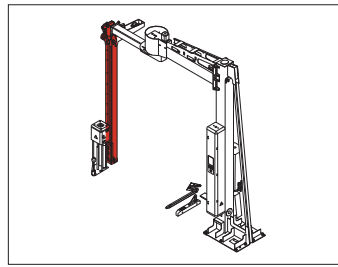

- 1 0000309005
- 2 0001310229
- 3 5890302826
- 4 0000305182
- 5 0000301335
- 6 0000312056
- 7 0000305106
- 8 0000301064
- 9 5560300517
- 10 5330300829
- 11 0000317043
- 12 00L0105507
- 13 0000312057
- 14 00L0184268
- 15 5123300020
- 16 5330300830

MOVIMENTAZIONE, STD H=2400 MM BOB=750 MM
HANDLING, STD H=2400 MM BOB=750 MM
COMMANDE, STD H=2400 MM BOB=750 MM
FORTBEWEGUNG, STD H=2400 MM BOB=750 MM
DESPLAZAMIENTO, STD H=2400 MM BOB=750 MM