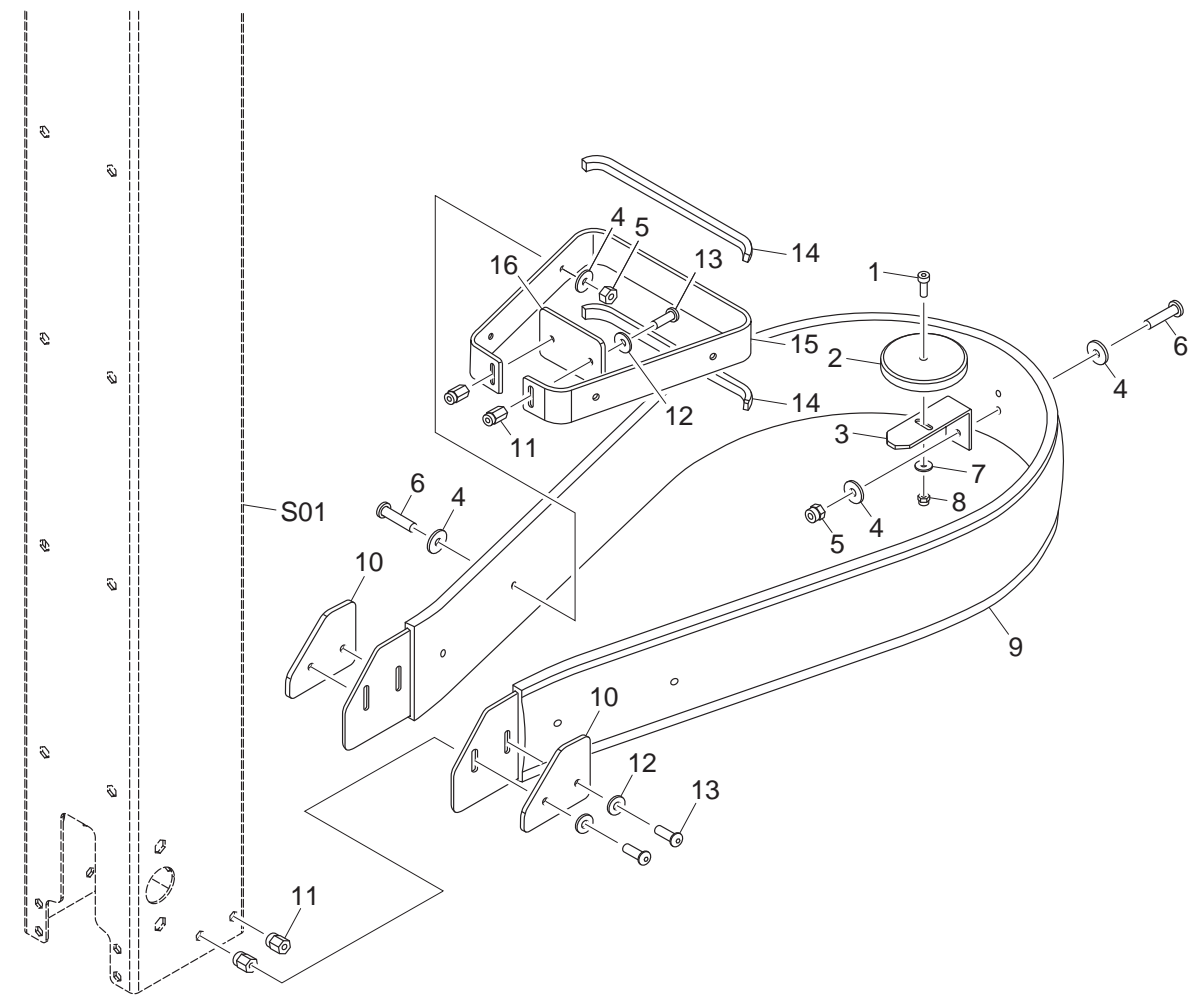

S01	7370309490-01/07

ROBOPAC

3709302983

STD H=2400 MM BOB=500 MM