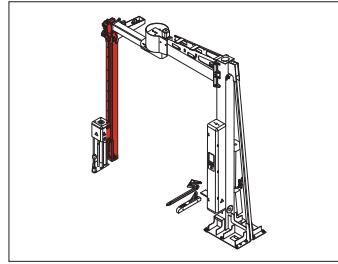

- 1 2512300038
- 2 0000308271
- 3 00L0105507
- 4 0000317043
- 5 4940301522

MOVIMENTAZIONE, STD H=2400 MM BOB=750 MM
HANDLING, STD H=2400 MM BOB=750 MM
COMMANDE, STD H=2400 MM BOB=750 MM
FORTBEWEGUNG, STD H=2400 MM BOB=750 MM
DESPLAZAMIENTO, STD H=2400 MM BOB=750 MM

S01	7370309725-01/07
S02	7370309725-05/07
S03	7370309725-03/07
S04	7370309725-04/07

ROBOPAC

3709302983

STD H=2400 MM BOB=750 MM