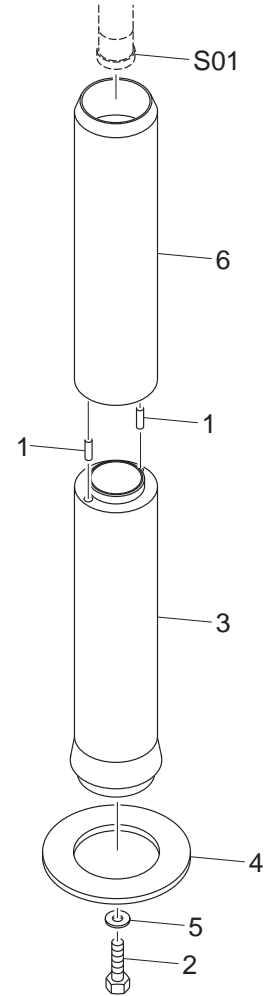

7370307527 -02/02