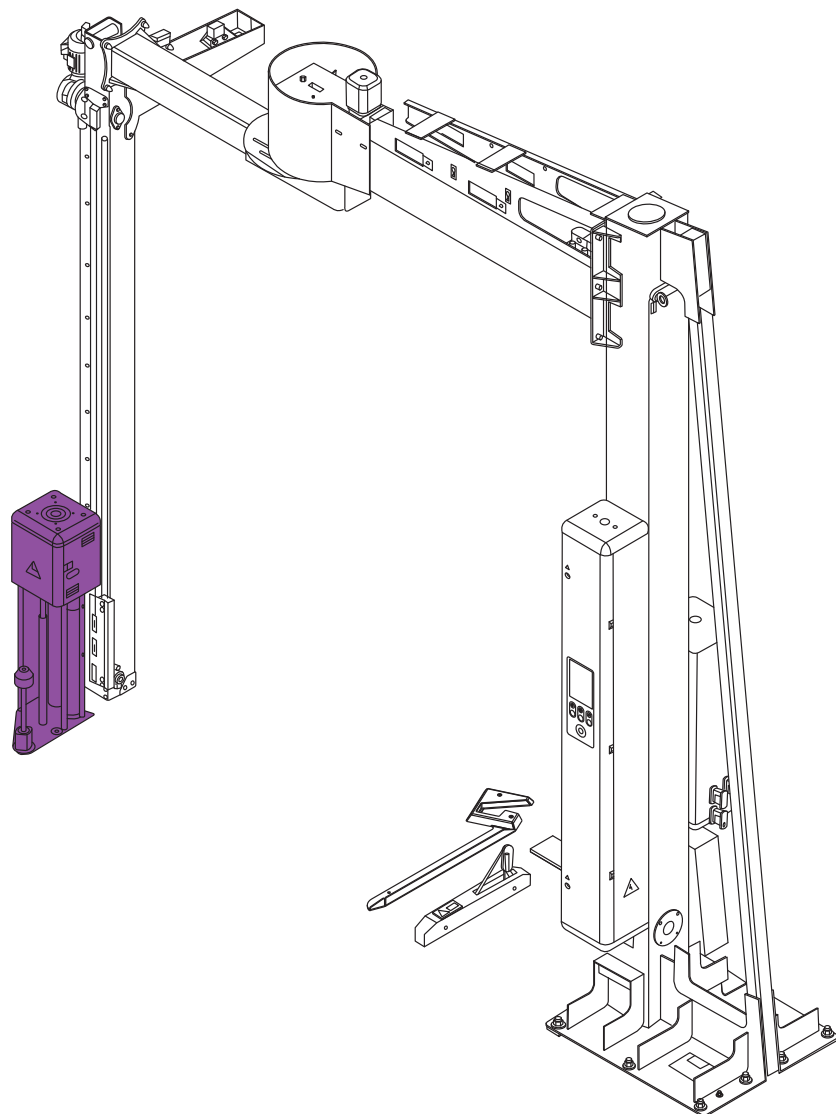

AREA
ZONE
ZONE

03

SECTION
SECCIÓN

ROBOPAC

7370305707
7370305708
7370305765
7370307385
7370307477
7370307478
7370307479
7370307480
7370307481
7370307482
7370307527
7370307890
7370309130
7370309762
7370309763
7370309764
7370309765
7370309767
7370309797

03

CARRELLO PORTABOBINA
REEL HOLDING CARRIAGE
CHARIOT PORTE/BOBINE
SPULENHALTEWAGE
CARRO PORTABOBINA