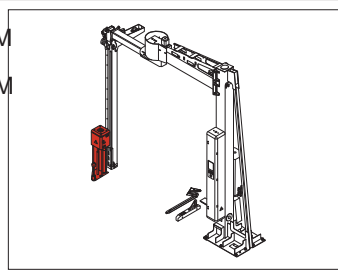

CARRELLO PORTABOBINA, PVS BOB=500 MM D=76 MM
 REEL HOLDING CARRIAGE, PVS BOB=500 MM D=76 MM
 CHARIOT PORTE-BOBINE, PVS BOB=500 MM D=76 MM
 HUBSCHLITTEN, PVS BOB=500 MM D=76 MM
 CARRO PORTABOBINA, PVS BOB=500 MM D=76 MM