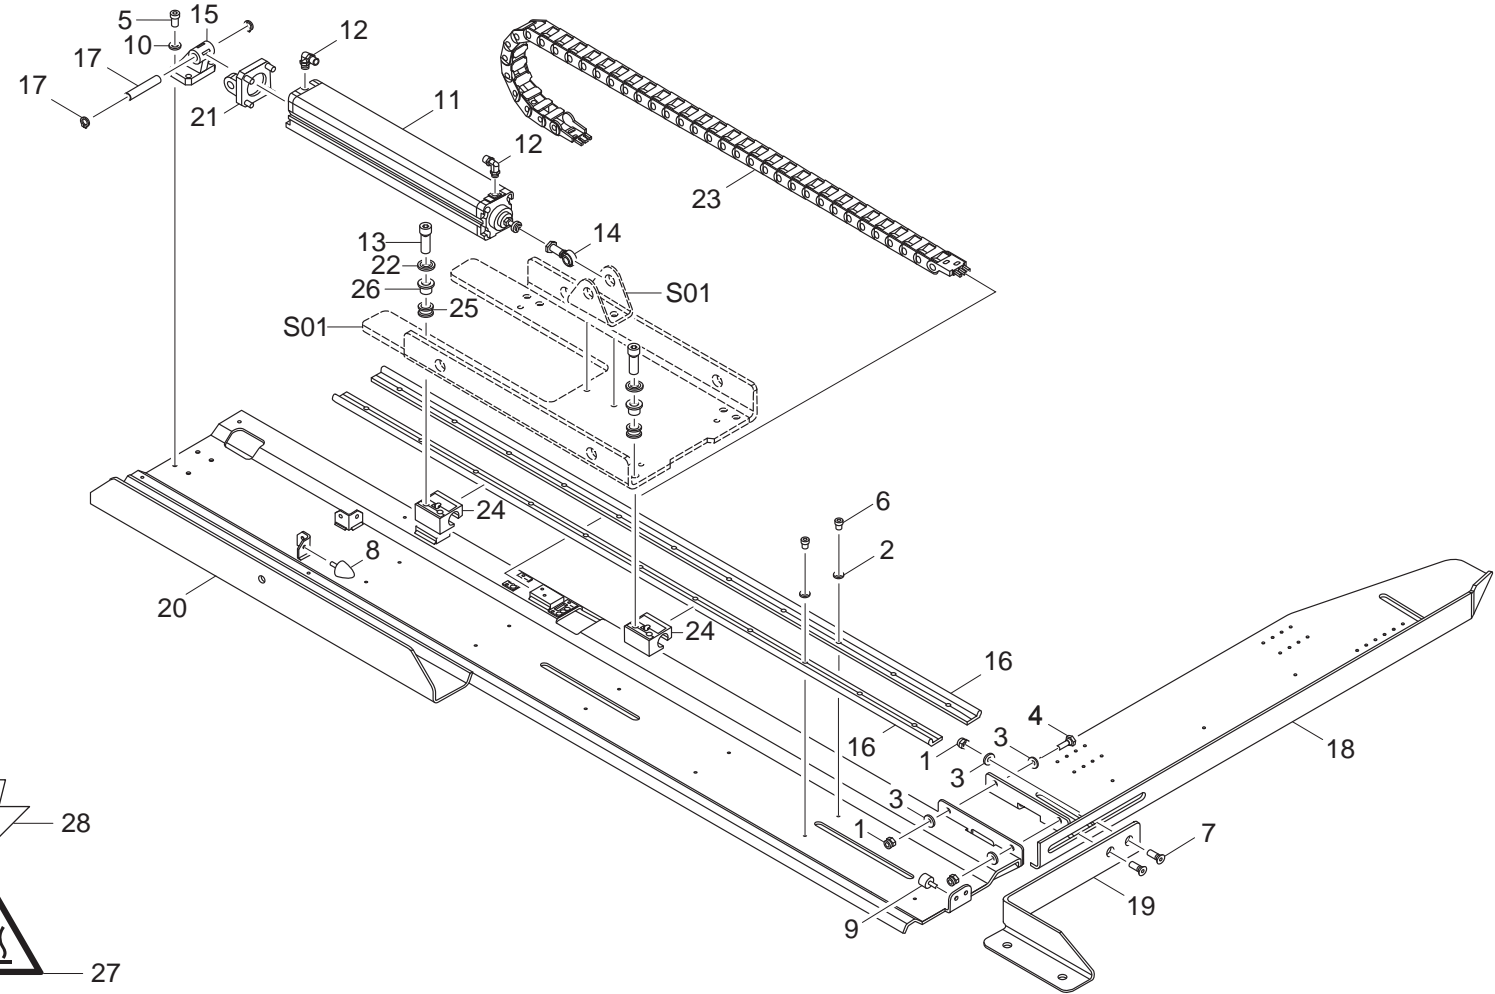

7370308948 -01/09