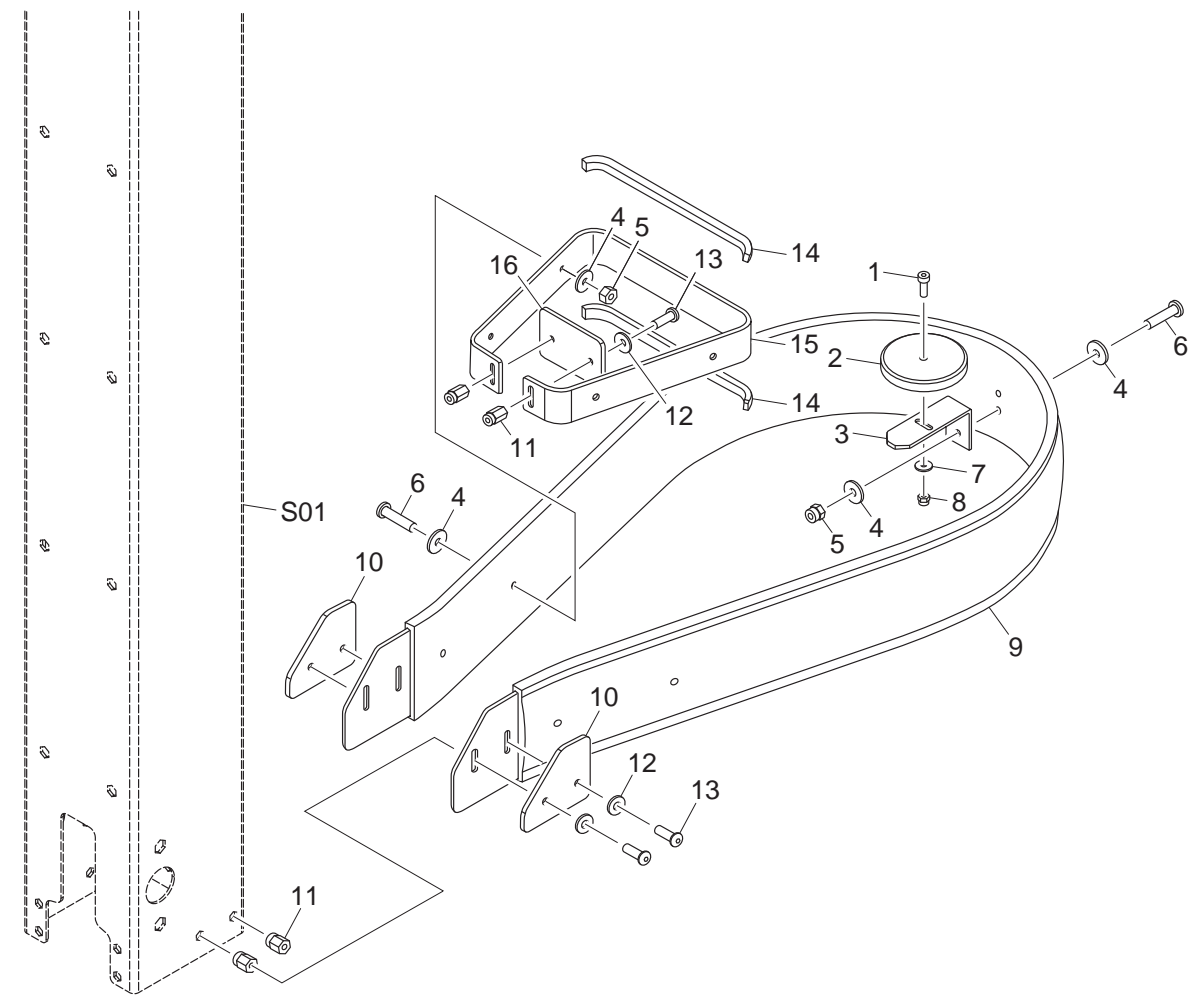

S01	7370309726-01/07

3709302983

STD H=2750 MM BOB=750 MM