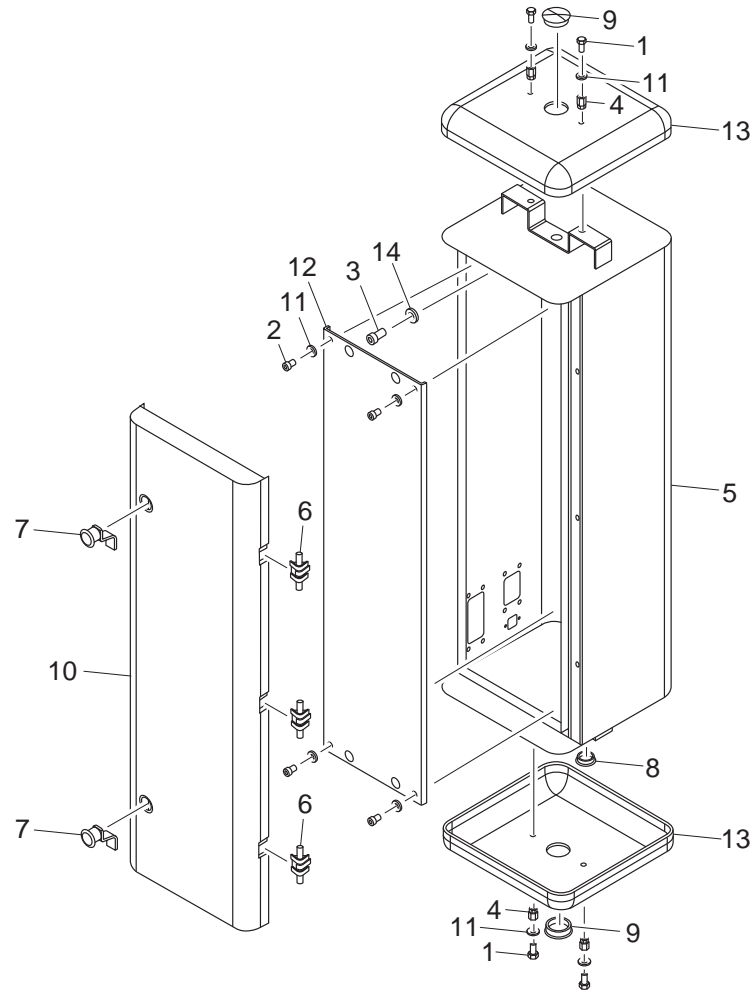

7450305894 -01/01