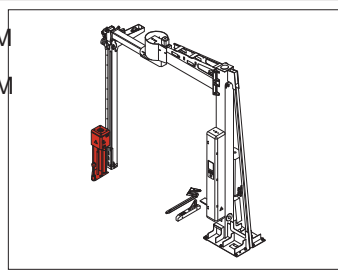

CARRELLO PORTABOBINA, PVS BOB=750 MM D=76 MM
 REEL HOLDING CARRIAGE, PVS BOB=750 MM D=76 MM
 CHARIOT PORTE-BOBINE, PVS BOB=750 MM D=76 MM
 HUBSCHLITTEN, PVS BOB=750 MM D=76 MM
 CARRO PORTABOBINA, PVS BOB=750 MM D=76 MM