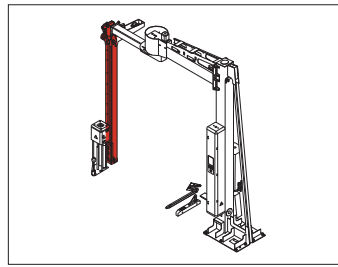

- 1 0000309005
- 2 0001310229
- 3 5890302826
- 4 0000305182
- 5 0000301335
- 6 0000312056
- 7 0000305106
- 8 0000301064
- 9 5560300517
- 10 5330300829
- 11 0000317043
- 12 00L0105507
- 13 0000312057
- 14 00L0184268
- 15 5123300020
- 16 5330300830

MOVIMENTAZIONE, STD H=2750 MM BOB=500 MM
HANDLING, STD H=2750 MM BOB=500 MM
COMMANDE, STD H=2750 MM BOB=500 MM
FORTBEWEGUNG, STD H=2750 MM BOB=500 MM
DESPLAZAMIENTO, STD H=2750 MM BOB=500 MM