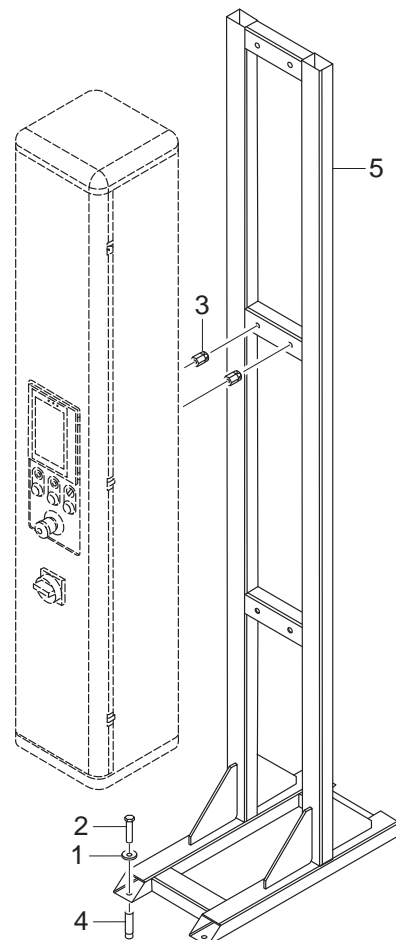

7370309750 -01/01