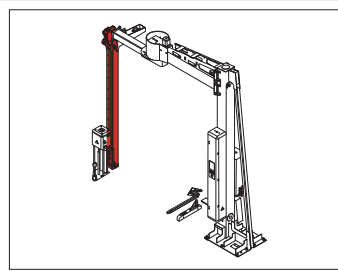

MOVIMENTAZIONE, STD H=2000 MM BOB=750 MM
 HANDLING, STD H=2000 MM BOB=750 MM
 COMMANDE, STD H=2000 MM BOB=750 MM
 FORTBEWEGUNG, STD H=2000 MM BOB=750 MM
 DESPLAZAMIENTO, STD H=2000 MM BOB=750 MM

| | |
|-----|------------------|
| S01 | 7370309723-02/07 |
| S02 | 7370309723-01/07 |
| S03 | 7370309723-06/07 |
| | |
| | |
| | |