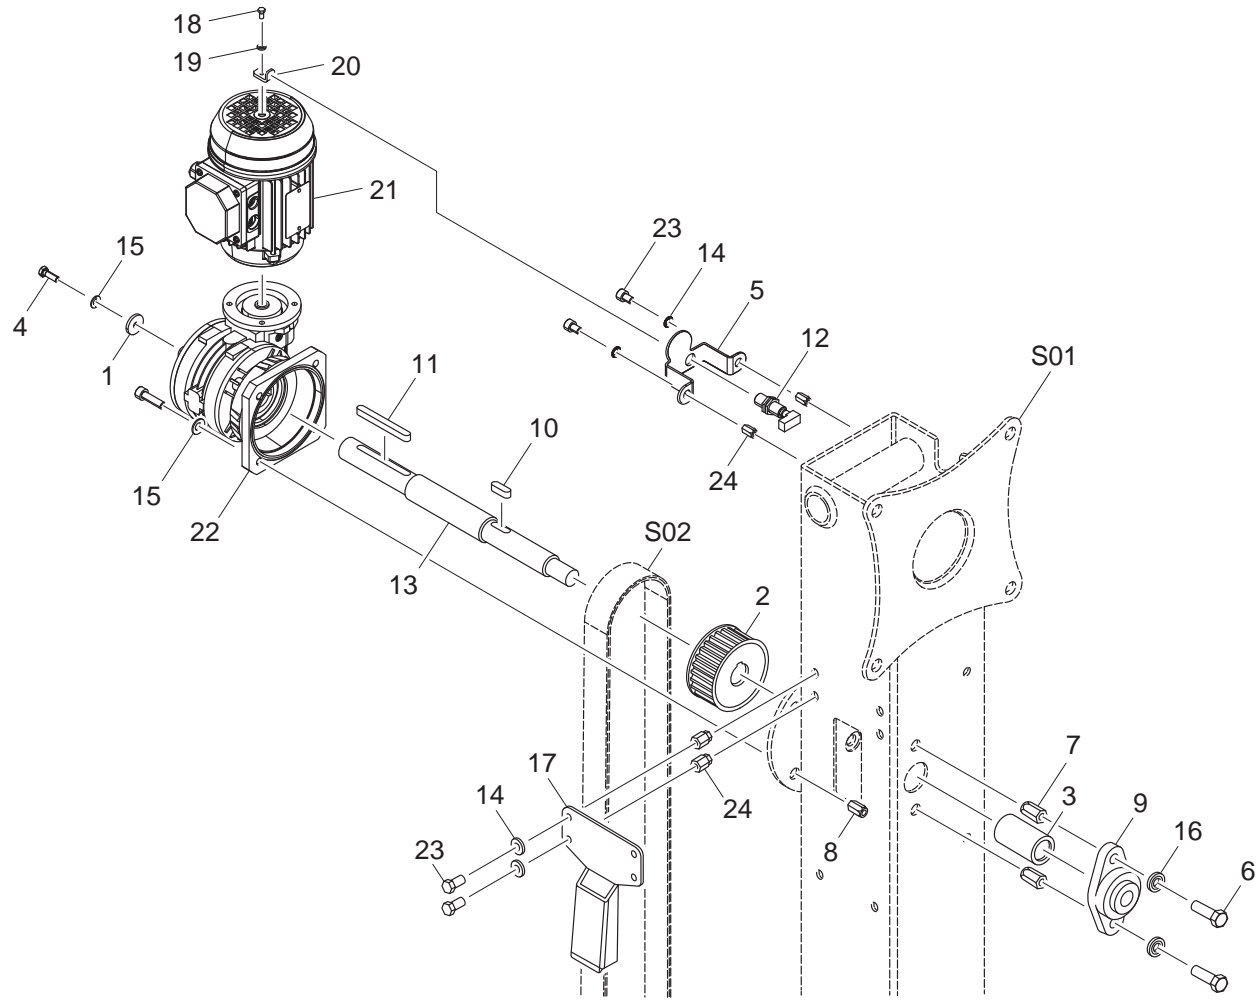

S01	7370309726-01/07
S02	7370309726-02/07

ROBOPAC

3709302983

STD H=2750 MM BOB=750 MM