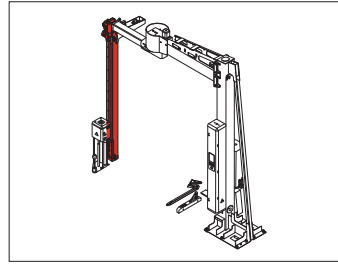

MOVIMENTAZIONE, STD H=2000 MM BOB=500 MM
 HANDLING, STD H=2000 MM BOB=500 MM
 COMMANDE, STD H=2000 MM BOB=500 MM
 FORTBEWEGUNG, STD H=2000 MM BOB=500 MM
 DESPLAZAMIENTO, STD H=2000 MM BOB=500 MM

| | |
|-----|------------------|
| S01 | 7370309584-01/07 |
| S02 | 7370309584-05/07 |
| | |
| | |
| | |