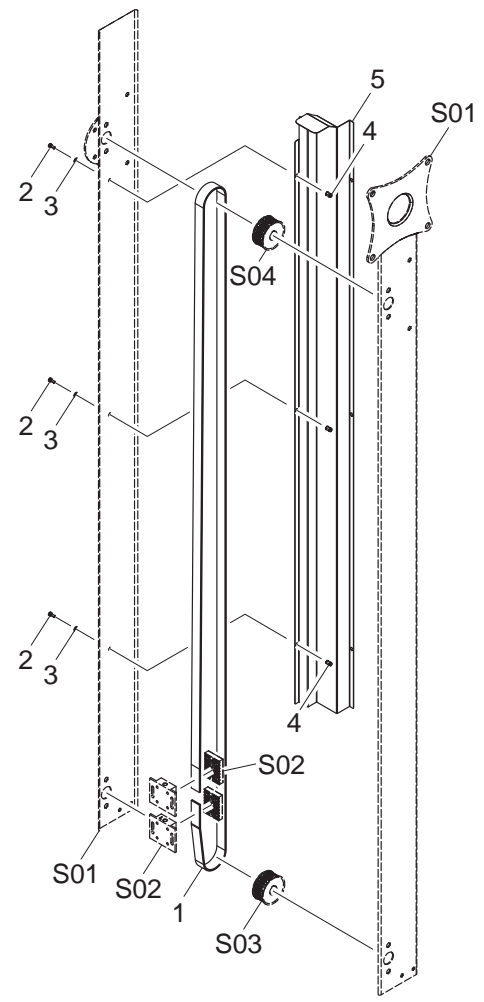

7370309490 -02/07