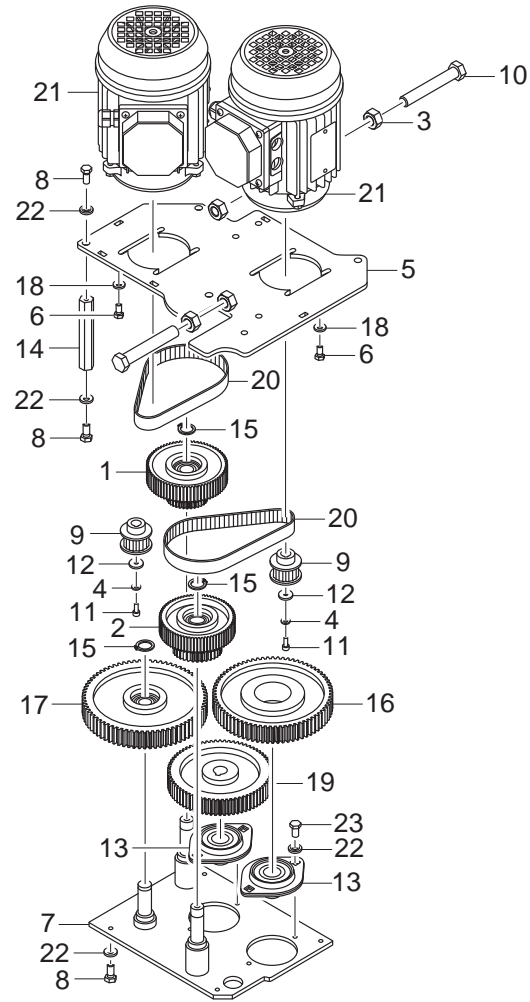

3709302983

PVS BOB=750 MM D=76 MM