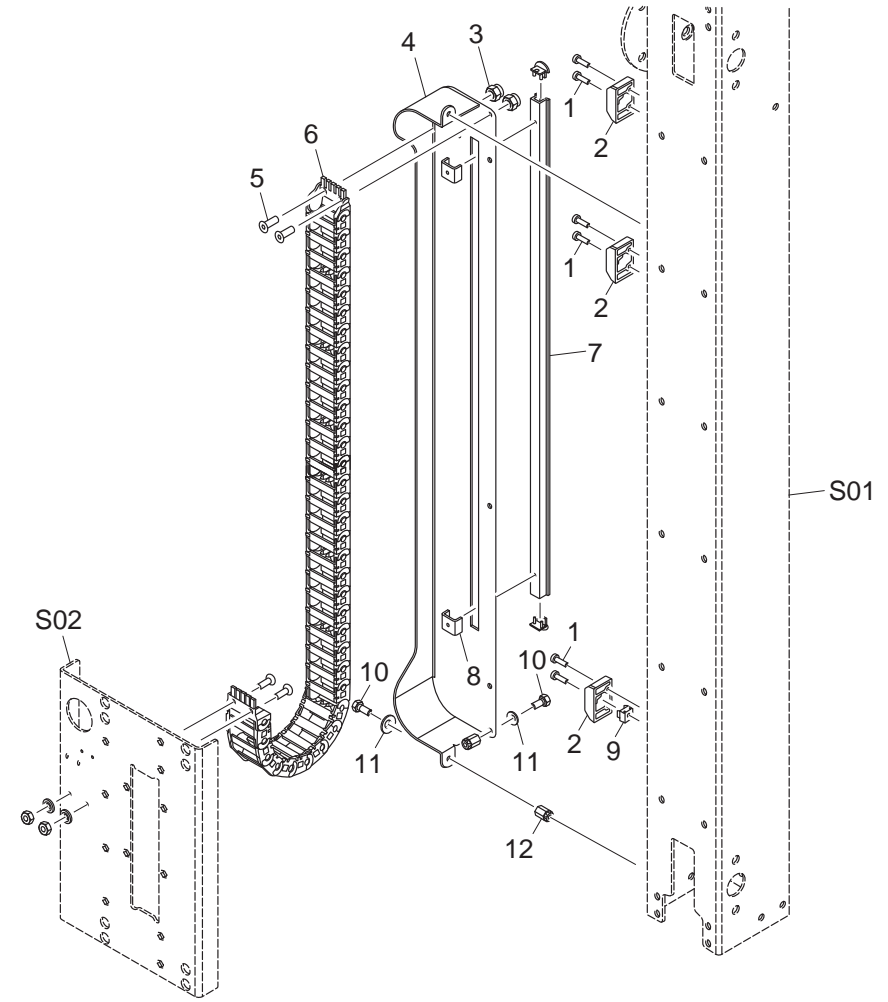

S01	7370309725-01/07
S02	7370309725-05/07

3709302983
STD H=2400 MM BOB=750 MM