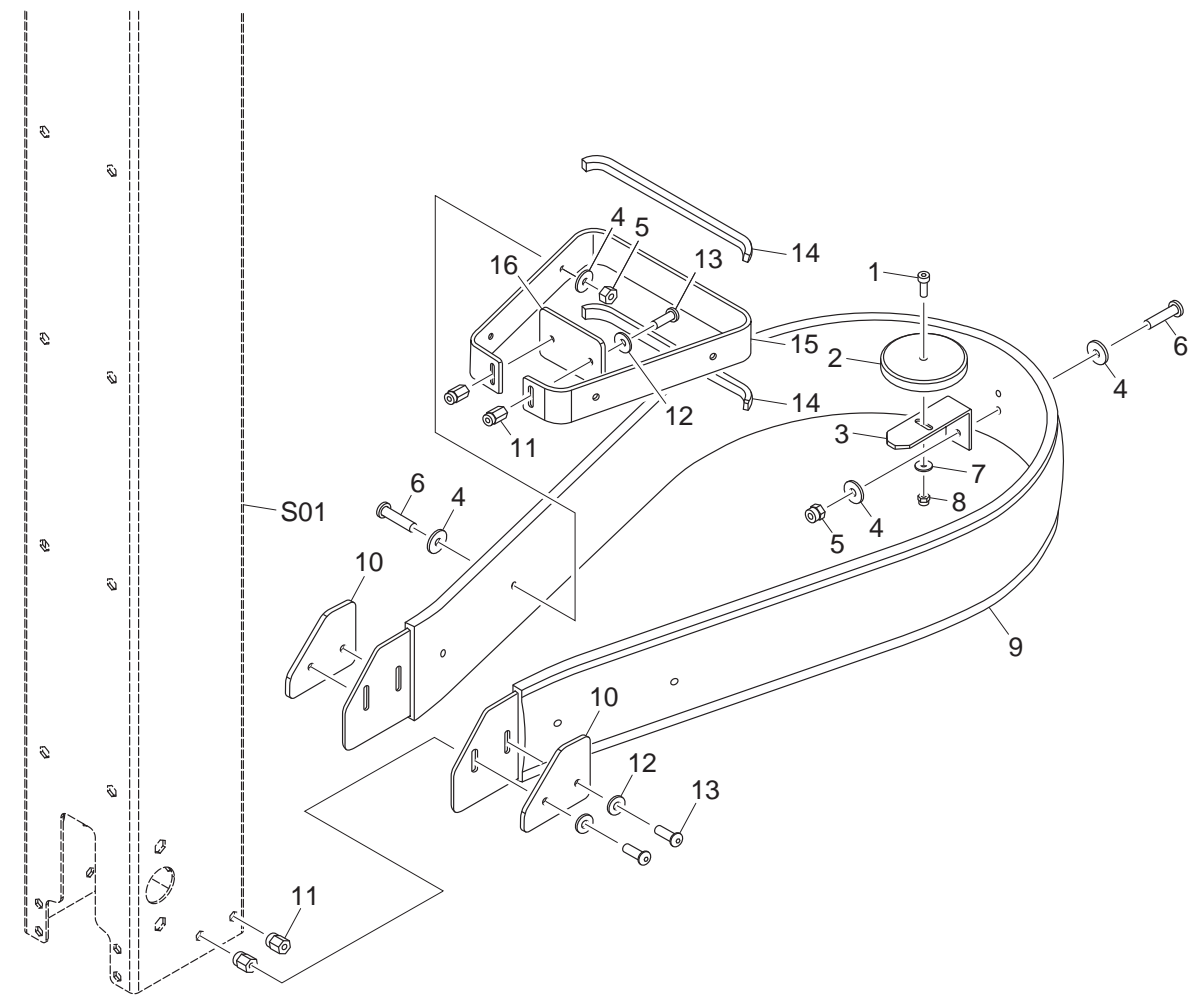

S01	7370309584-01/07

ROBOPAC

3709302983

STD H=2000 MM BOB=500 MM