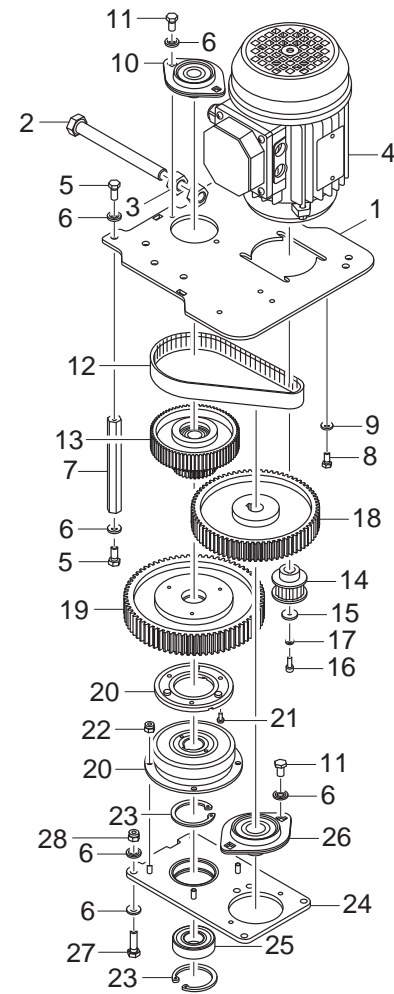

- 1 5330301041
- 2 0000308449
- 3 0000301421
- 4 2212300030
- 5 0000308271
- 6 00L0105507
- 7 4550300011
- 8 0000308131
- 9 00L0105504
- 10 0000613244
- 11 0000308202
- 12 00L0336944
- 13 5400300165
- 14 5400300173
- 15 0000305069
- 16 0000309076
- 17 00L0105499
- 18 2540300165
- 19 2540300164
- 20 0291300001
- 21 0000312408
- 22 0000301124
- 23 0000644043
- 24 5330300591
- 25 0000606100
- 26 0000613239
- 27 0000308273
- 28 0000301335

CARRELLO PORTABOBINA, PDS BOB=750 MM D=76 MM 250%
REEL HOLDING CARRIAGE, PDS BOB=750 MM D=76 MM 250%
CHARIOT PORTE-BOBINE, PDS BOB=750 MM D=76 MM 250%
HUBSCHLITTEN, PDS BOB=750 MM D=76 MM 250%
CARRO PORTABOBINA, PDS BOB=750 MM D=76 MM 250%

3709302983

PDS BOB=750 MM D=76 MM 250%

7370307481 -02/05