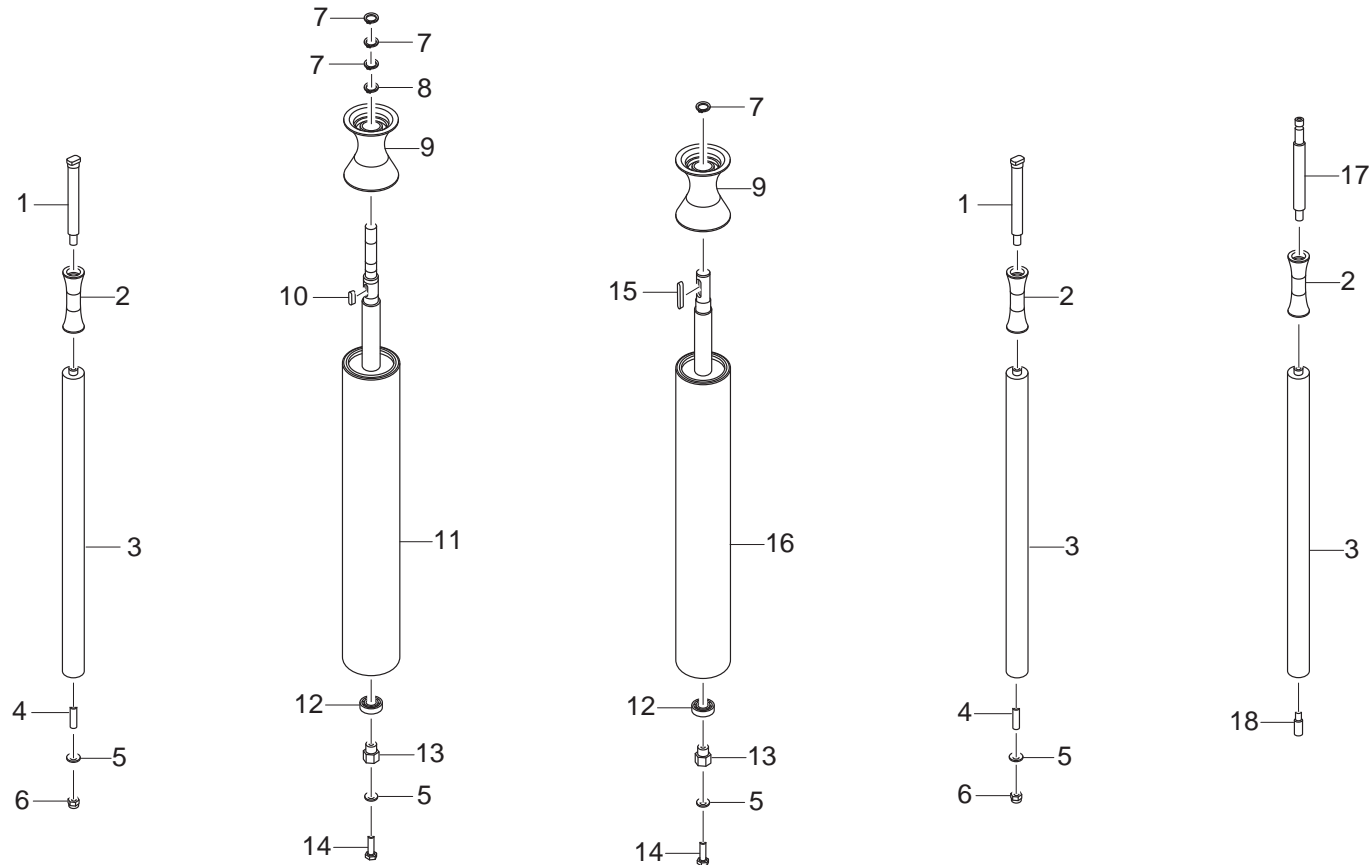

- 1 4550300451
- 2 4040300048
- 3 00L0190480
- 4 0000304246
- 5 00L0105511
- 6 0000301303
- 7 0000644263
- 8 0000644268
- 9 4040300007
- 10 0000645047
- 11 5650300485
- 12 0000606040
- 13 5270300725
- 14 0000308305
- 15 0000645008
- 16 5650300486
- 17 4550300452
- 18 5270301007

CARRELLO PORTABOBINA, PDS BOB=750 MM D=76 MM 250%
REEL HOLDING CARRIAGE, PDS BOB=750 MM D=76 MM 250%
CHARIOT PORTE-BOBINE, PDS BOB=750 MM D=76 MM 250%
HUBSCHLITTEN, PDS BOB=750 MM D=76 MM 250%
CARRO PORTABOBINA, PDS BOB=750 MM D=76 MM 250%

3709302983

PDS BOB=750 MM D=76 MM 250%

7370307481 -04/05