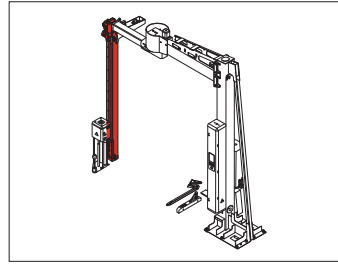

MOVIMENTAZIONE, STD H=2750 MM BOB=500 MM
 HANDLING, STD H=2750 MM BOB=500 MM
 COMMANDE, STD H=2750 MM BOB=500 MM
 FORTBEWEGUNG, STD H=2750 MM BOB=500 MM
 DESPLAZAMIENTO, STD H=2750 MM BOB=500 MM

| | |
|-----|------------------|
| S01 | 7370309566-01/07 |
| S02 | 7370309566-05/07 |
| | |
| | |
| | |