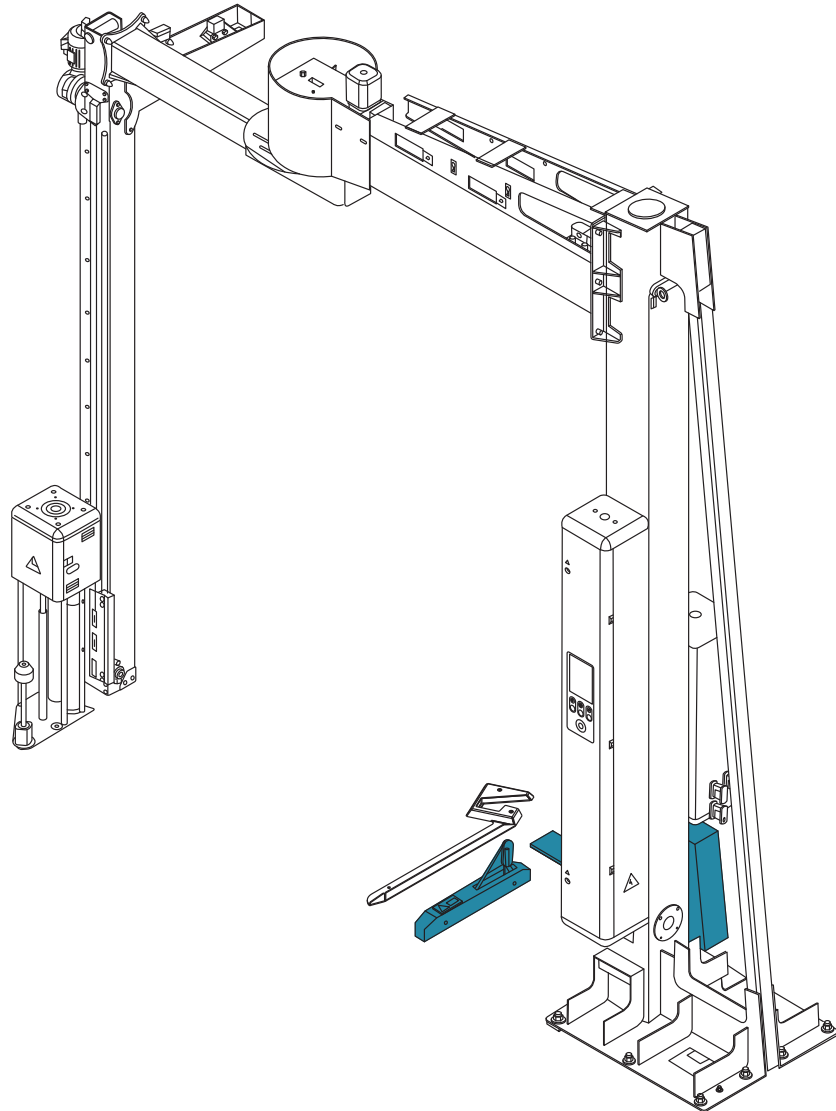

AREA
ZONE
ZONE

04

SECTION
SECCIÓN

ROBOPAC

7370308947
7370308948

04

SPALMATORE E TAGLIO
SPREADER AND CUTTING
SCHNEIDE
STREICHVORRICHTUNG
ENDUCTEUR ET COUPE
RECUBRIDOR Y CORTE