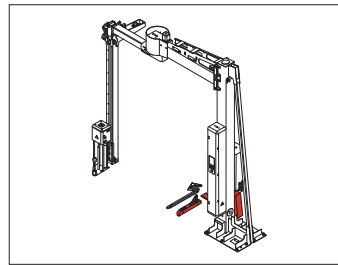

- 1 4250301754
- 2 6040300956
- 3 0000308271
- 4 0000317059
- 5 4820300939
- 6 3980300239
- 7 2272300004
- 8 0000309064
- 9 0000309113
- 10 1881300010
- 11 0000312020
- 12 0380150561
- 13 0001908054
- 14 00B2009801
- 15 00L0267488
- 16 00L0281814

SPALMATORE
SPREADER
ENDUCTEUR
STREICHVORRICHTUNG
RECUBRIDOR