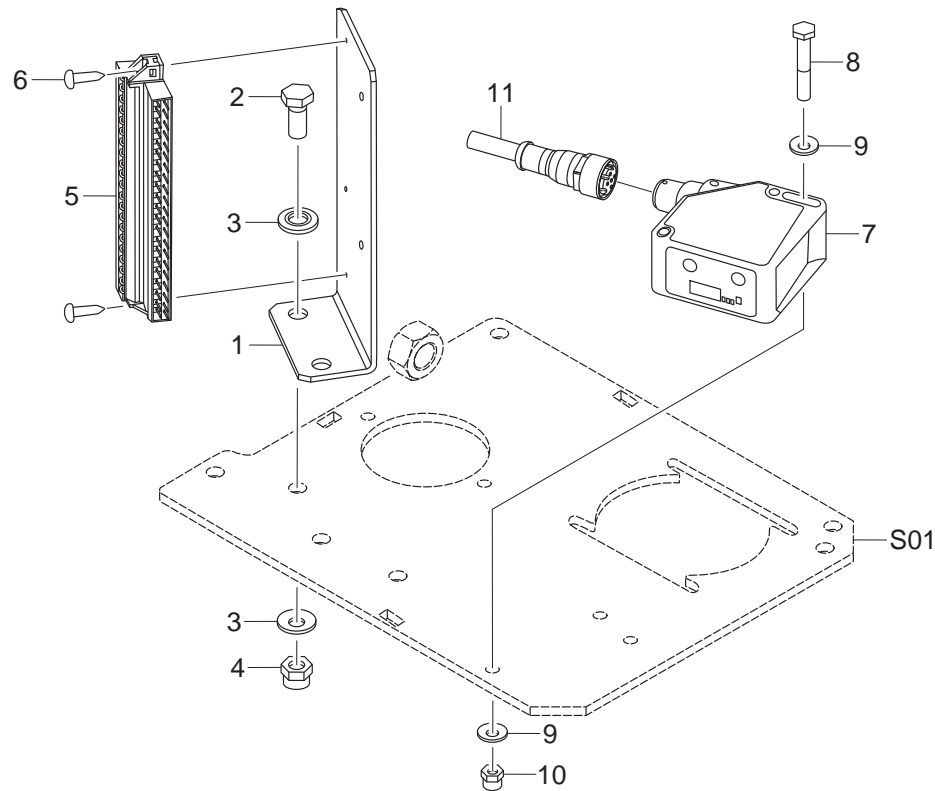

- 1 5790300072
- 2 0000308271
- 3 00L0105507
- 4 0000301335
- 5 0001351537
- 6 0000314001
- 7 00L0365593
- 8 0000308066
- 9 00L0105499
- 10 0000301064
- 11 0001313474

CARRELLO PORTABOBINA, PDS BOB= 500 MM D=76 MM
REEL HOLDING CARRIAGE, PDS BOB= 500 MM D=76 MM
CHARIOT PORTE-BOBINE, PDS BOB= 500 MM D=76 MM
HUBSCHLITTEN, PDS BOB= 500 MM D=76 MM
CARRO PORTABOBINA, PDS BOB= 500 MM D=76 MM

S01 7370309763-01/04

3709302983

PDS BOB= 500 MM D=76 MM

7370309763 -03/04