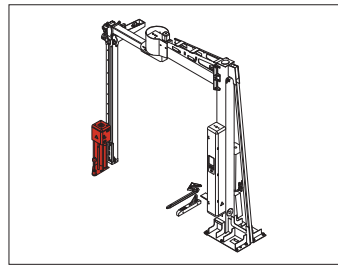

CARRELLO PORTABOBINA, D=50 MM
 REEL HOLDING CARRIAGE, D=50 MM
 CHARIOT PORTE-BOBINE, D=50 MM
 HUBSCHLITTEN, D=50 MM
 CARRO PORTABOBINA, D=50 MM

3709302983

D=50 MM

7370307890 -01/01

PAGINA LASCIATA INTENZIONALMENTE BIANCA
PAGE INTENTIONALLY LEFT BLANK
PAGE LAISSÉE VOLONTAIREMENT BLANCHE
SEITE ABSICHTLICH LEER GELASSEN
PÁGINA DEJADA EN BLANCO DE PROPÓSITO