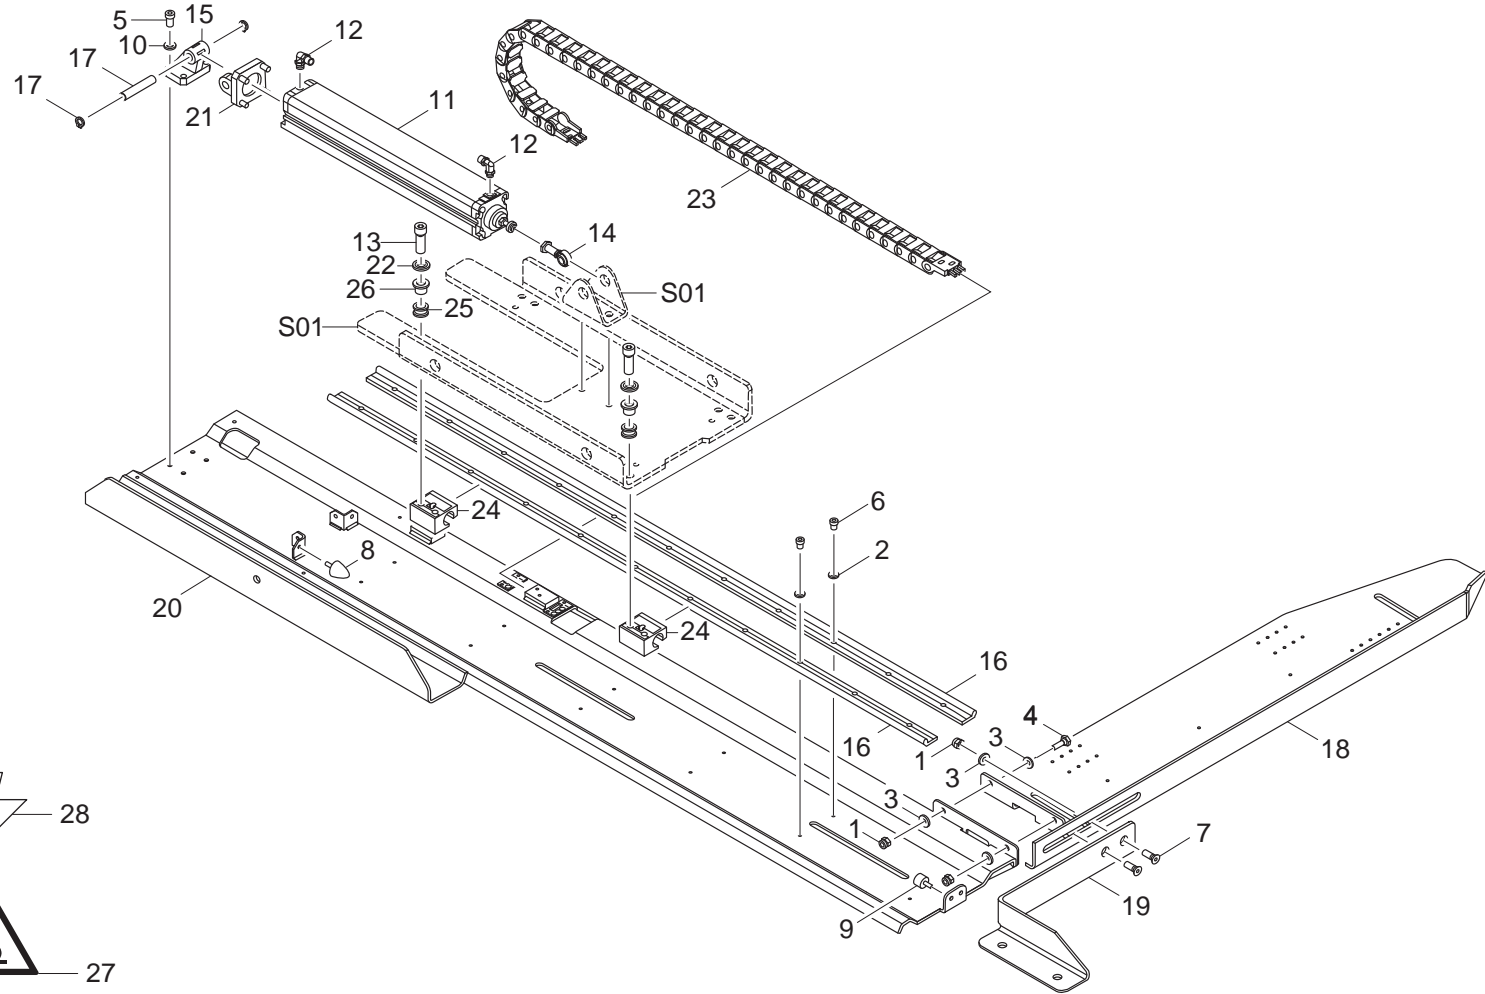

7370308947 -01/06