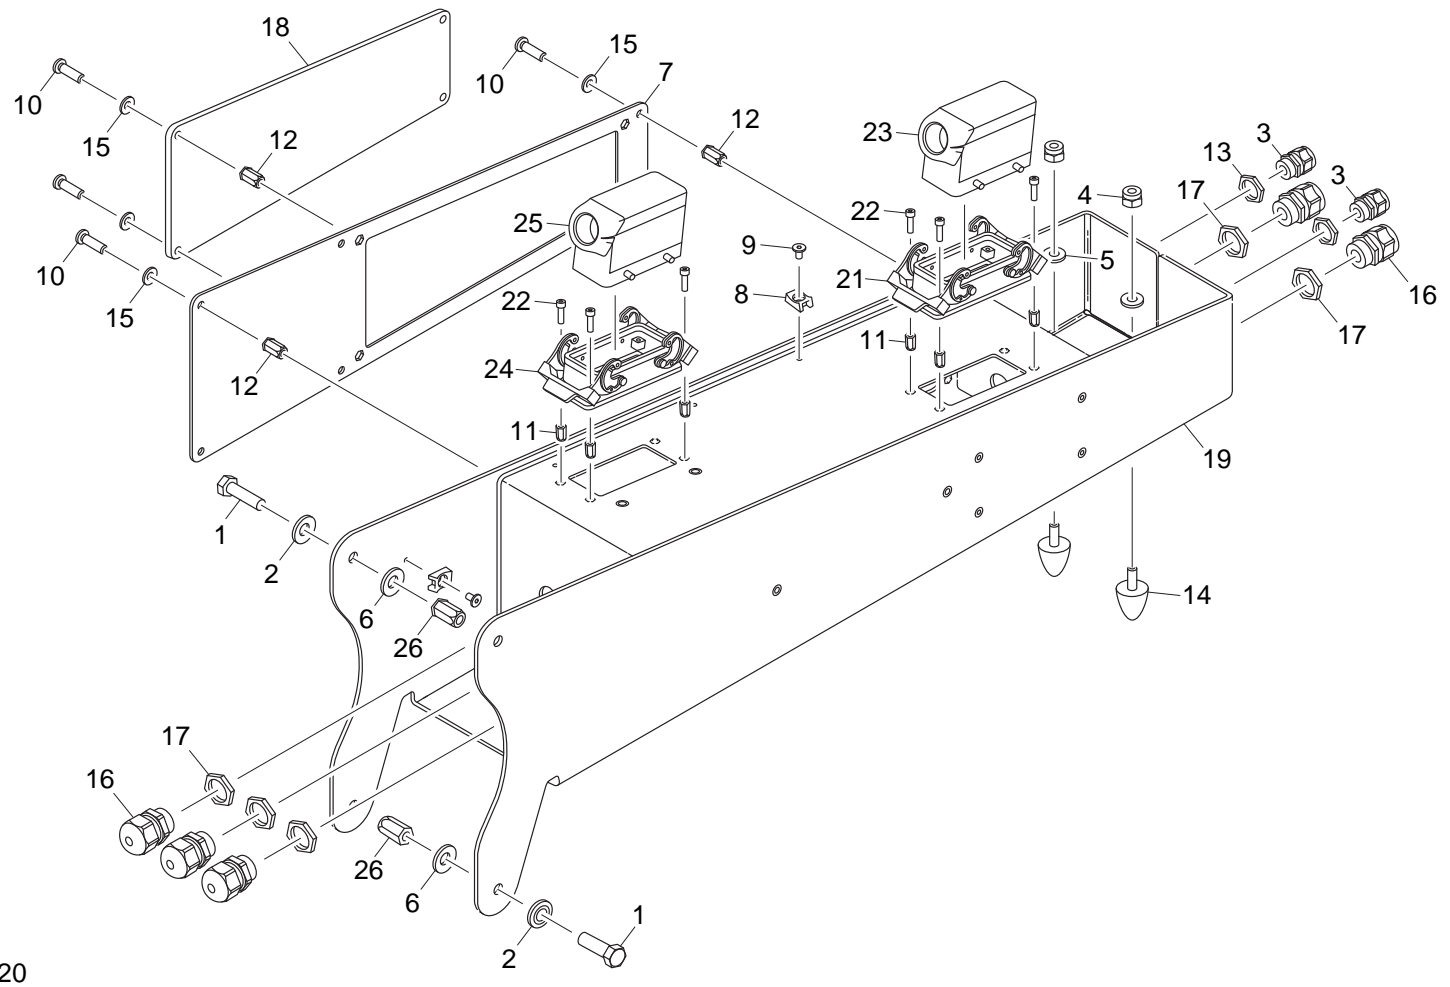

ROBOPAC

3709302983

PDS-PVS