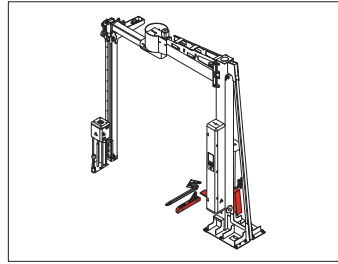

- 1 0000301335
- 2 0383268171
- 3 0000305121
- 4 0000308131
- 5 0383265171
- 6 0383215004
- 7 0000308273
- 8 5560300533
- 9 5830300797
- 10 5830300796
- 11 0000317059
- 12 0000301072
- 13 2360300002
- 14 0000644169
- 15 0001303061
- 16 0001349557
- 17 00L0105504
- 18 0783953173
- 19 0000305192
- 20 7370309839
- 21 7014301144

SPALMATORE
SPREADER
ENDUCTEUR
STREICHVORRICHTUNG
RECUBRIDOR