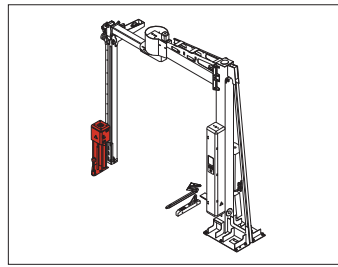

CARRELLO PORTABOBINA, FR BOB=500 MM
 REEL HOLDING CARRIAGE, FR BOB=500 MM
 CHARIOT PORTE-BOBINE, FR BOB=500 MM
 HUBSCHLITTEN, FR BOB=500 MM
 CARRO PORTABOBINA, FR BOB=500 MM

3709302983

FR BOB=500 MM

7370307477 -03/03