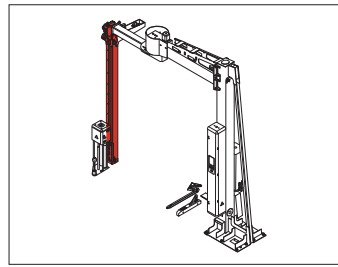

MOVIMENTAZIONE, STD H=2400 MM BOB=750 MM
 HANDLING, STD H=2400 MM BOB=750 MM
 COMMANDE, STD H=2400 MM BOB=750 MM
 FORTBEWEGUNG, STD H=2400 MM BOB=750 MM
 DESPLAZAMIENTO, STD H=2400 MM BOB=750 MM

| | |
|-----|------------------|
| S01 | 7370309725-01/07 |
| S02 | 7370309725-02/07 |
| | |
| | |
| | |
| | |