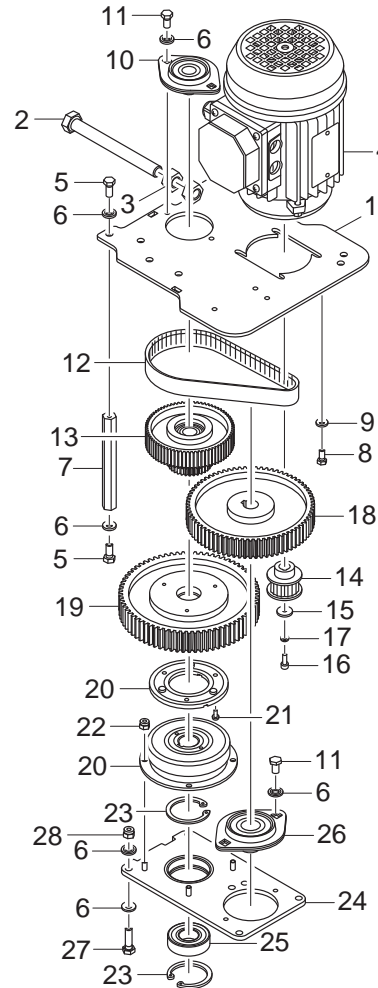

- 1 5330301041
- 2 0000308449
- 3 0000301421
- 4 2212300030
- 5 0000308271
- 6 00L0105507
- 7 4550300011
- 8 0000308131
- 9 00L0105504
- 10 0000613244
- 11 0000308202
- 12 00L0336944
- 13 5400300165
- 14 5400300173
- 15 0000305069
- 16 0000309076
- 17 00L0105499
- 18 2540300003
- 19 2540300002
- 20 0291300001
- 21 0000312408
- 22 0000301124
- 23 0000644043
- 24 5330300591
- 25 0000606100
- 26 0000613239
- 27 0000308273
- 28 0000301335

CARRELLO PORTABOBINA, PDS BOB= 500 MM D=76 MM
REEL HOLDING CARRIAGE, PDS BOB= 500 MM D=76 MM
CHARIOT PORTE-BOBINE, PDS BOB= 500 MM D=76 MM
HUBSCHLITTEN, PDS BOB= 500 MM D=76 MM
CARRO PORTABOBINA, PDS BOB= 500 MM D=76 MM

3709302983

PDS BOB= 500 MM D=76 MM

7370309763 -02/04