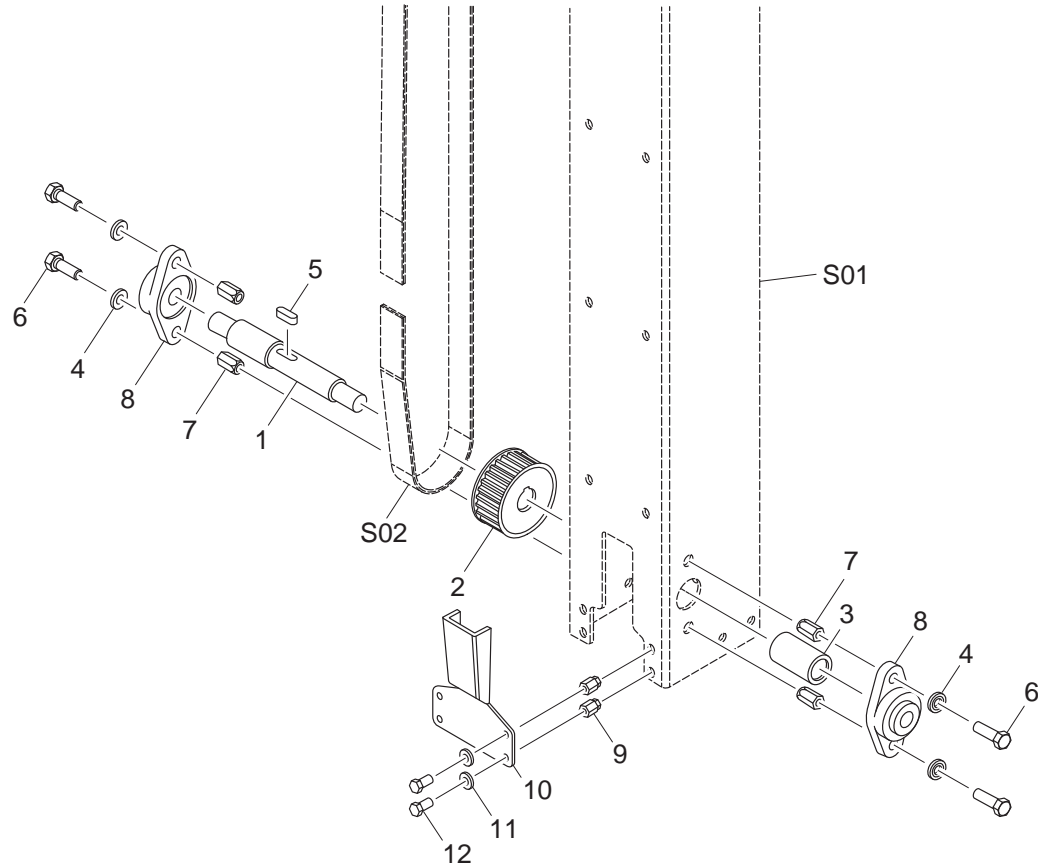

S01	7370309723-01/07
S02	7370309723-02/07

3709302983

STD H=2000 MM BOB=750 MM