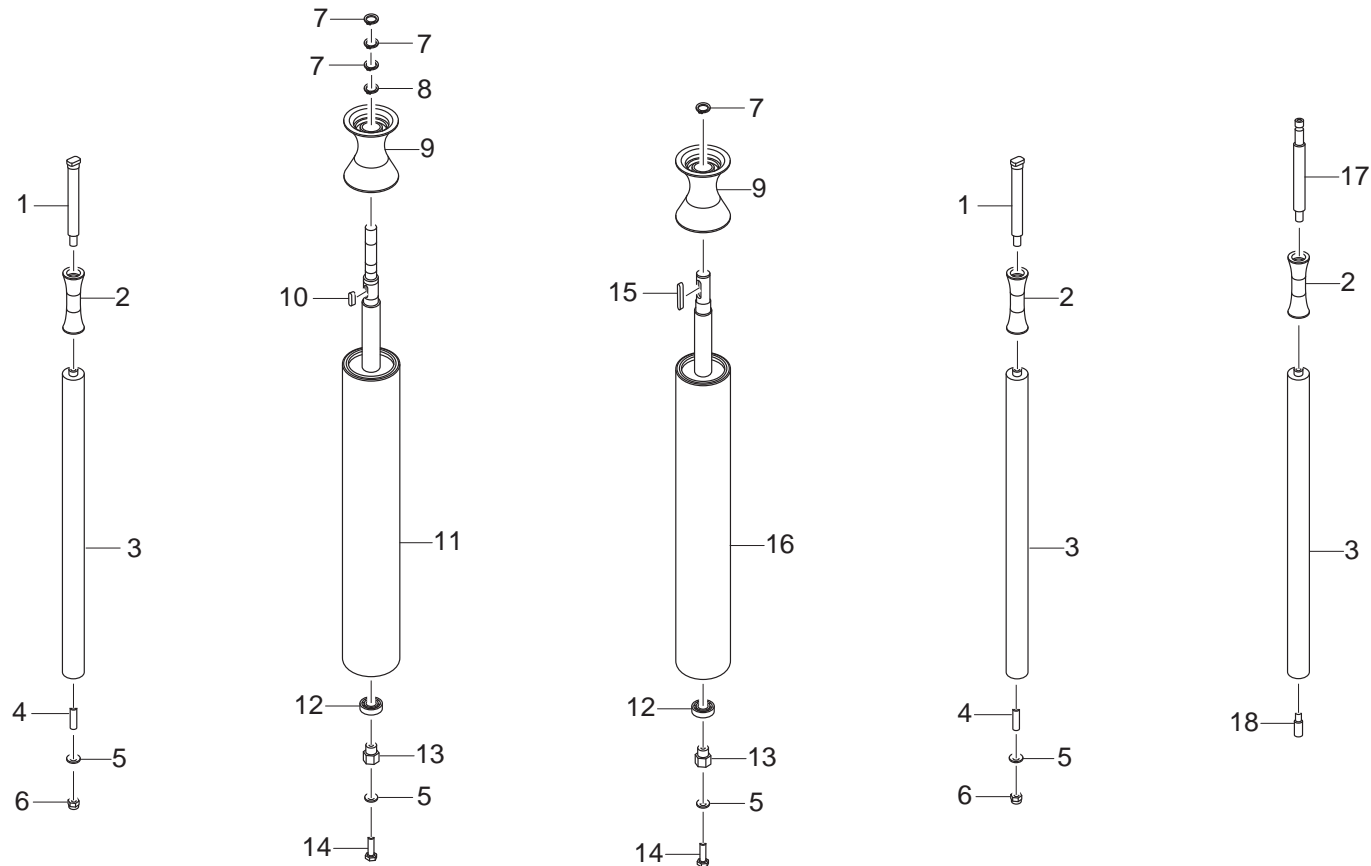

- 1 4550300451
- 2 4040300048
- 3 0000641633
- 4 0000304246
- 5 00L0105511
- 6 0000301303
- 7 0000644263
- 8 0000644268
- 9 4040300007
- 10 0000645047
- 11 5650300424
- 12 0000606040
- 13 5270300725
- 14 0000308305
- 15 0000645008
- 16 5650300425
- 17 4550300452
- 18 5270301007

CARRELLO PORTABOBINA, PDS BOB=500 MM D=76 MM
REEL HOLDING CARRIAGE, PDS BOB=500 MM D=76 MM
CHARIOT PORTE-BOBINE, PDS BOB=500 MM D=76 MM
HUBSCHLITTEN, PDS BOB=500 MM D=76 MM
CARRO PORTABOBINA, PDS BOB=500 MM D=76 MM

3709302983

PDS BOB=500 MM D=76 MM

7370309764 -04/04