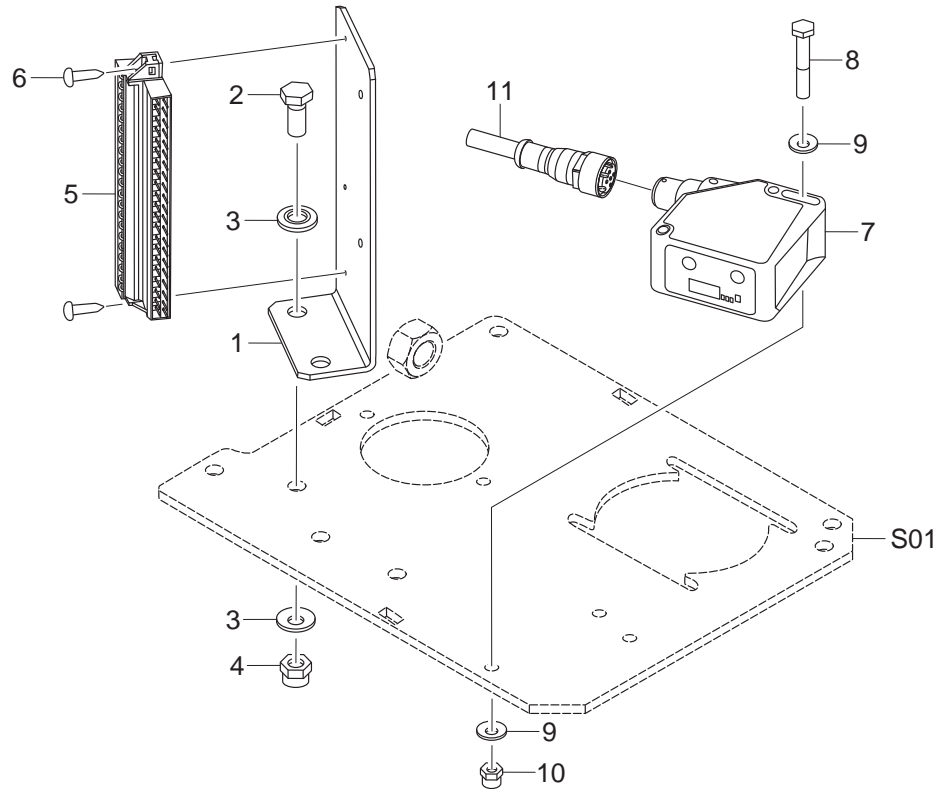

- 1 5790300072
- 2 0000308271
- 3 00L0105507
- 4 0000301335
- 5 0001351537
- 6 0000314001
- 7 00L0365593
- 8 0000308066
- 9 00L0105499
- 10 0000301064
- 11 0001313474

CARRELLO PORTABOBINA, PDS BOB=500 MM D=76 MM 250%
REEL HOLDING CARRIAGE, PDS BOB=500 MM D=76 MM 250%
CHARIOT PORTE-BOBINE, PDS BOB=500 MM D=76 MM 250%
HUBSCHLITTEN, PDS BOB=500 MM D=76 MM 250%
CARRO PORTABOBINA, PDS BOB=500 MM D=76 MM 250%

S01 7370307478-01/04

3709302983

PDS BOB=500 MM D=76 MM 250%

7370307478 -03/04