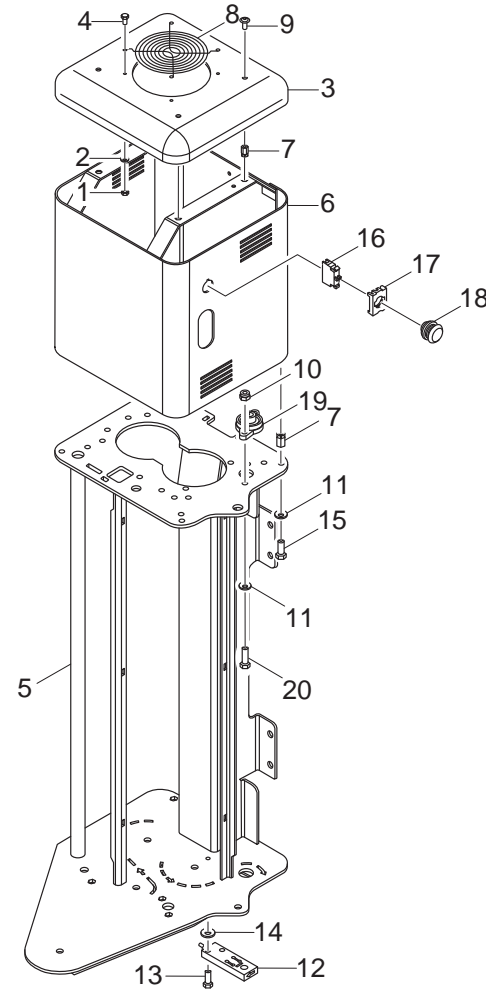

3709302983

PVS BOB=750 MM D=76 MM