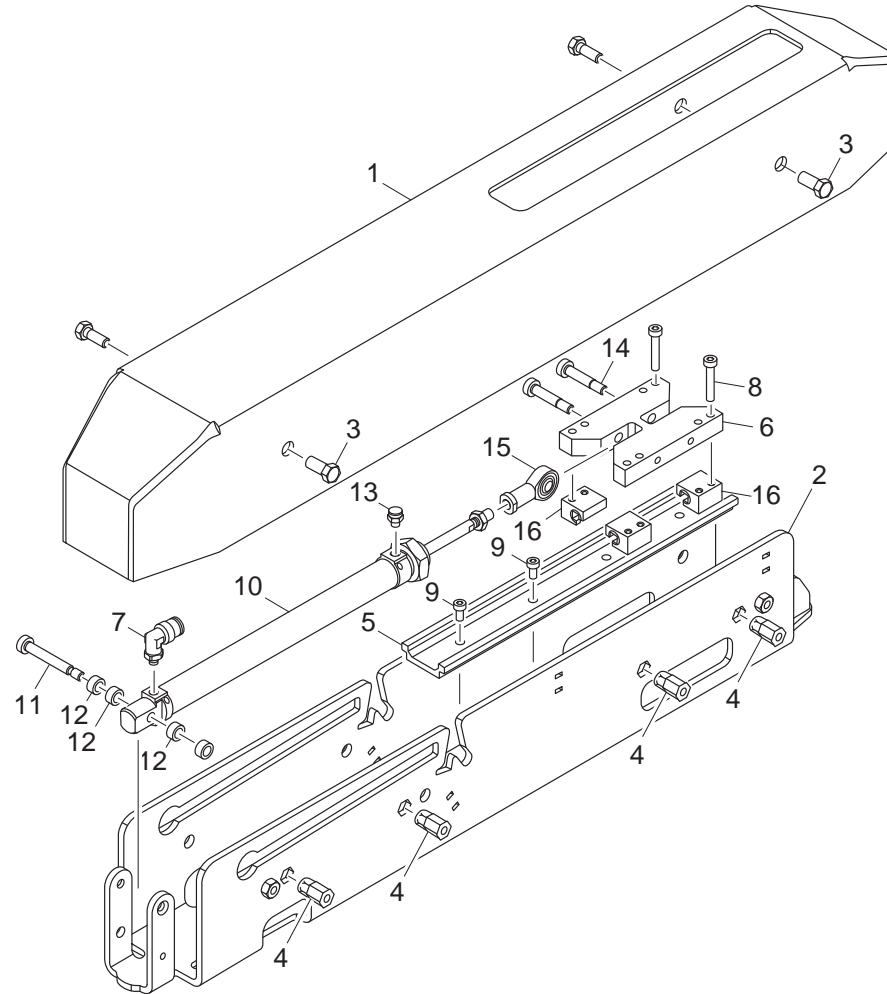

7370308948 -05/09