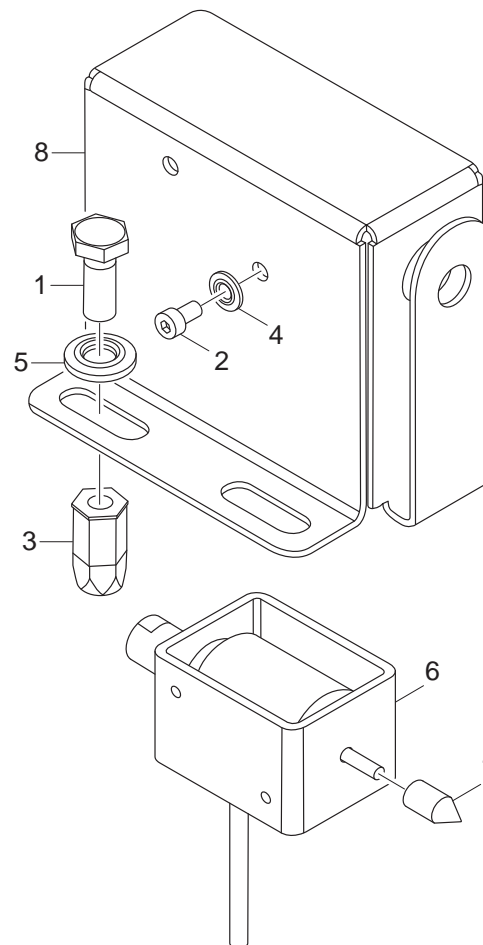

3709302983