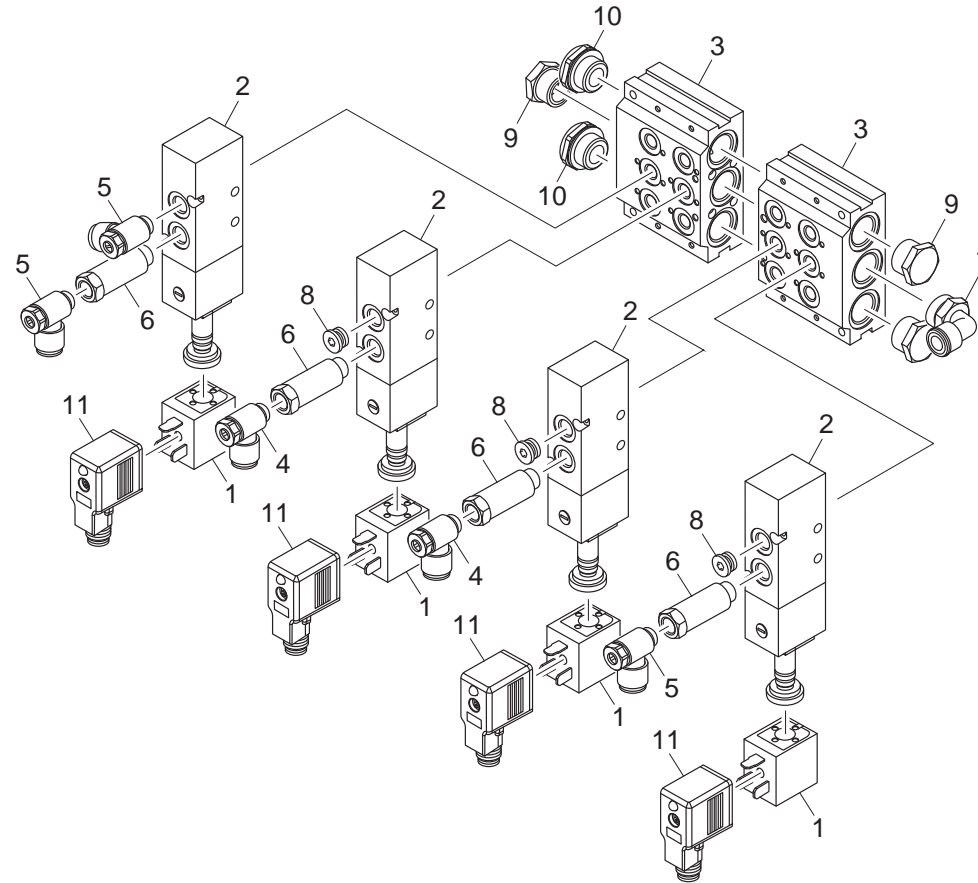

7370308948 -08/09