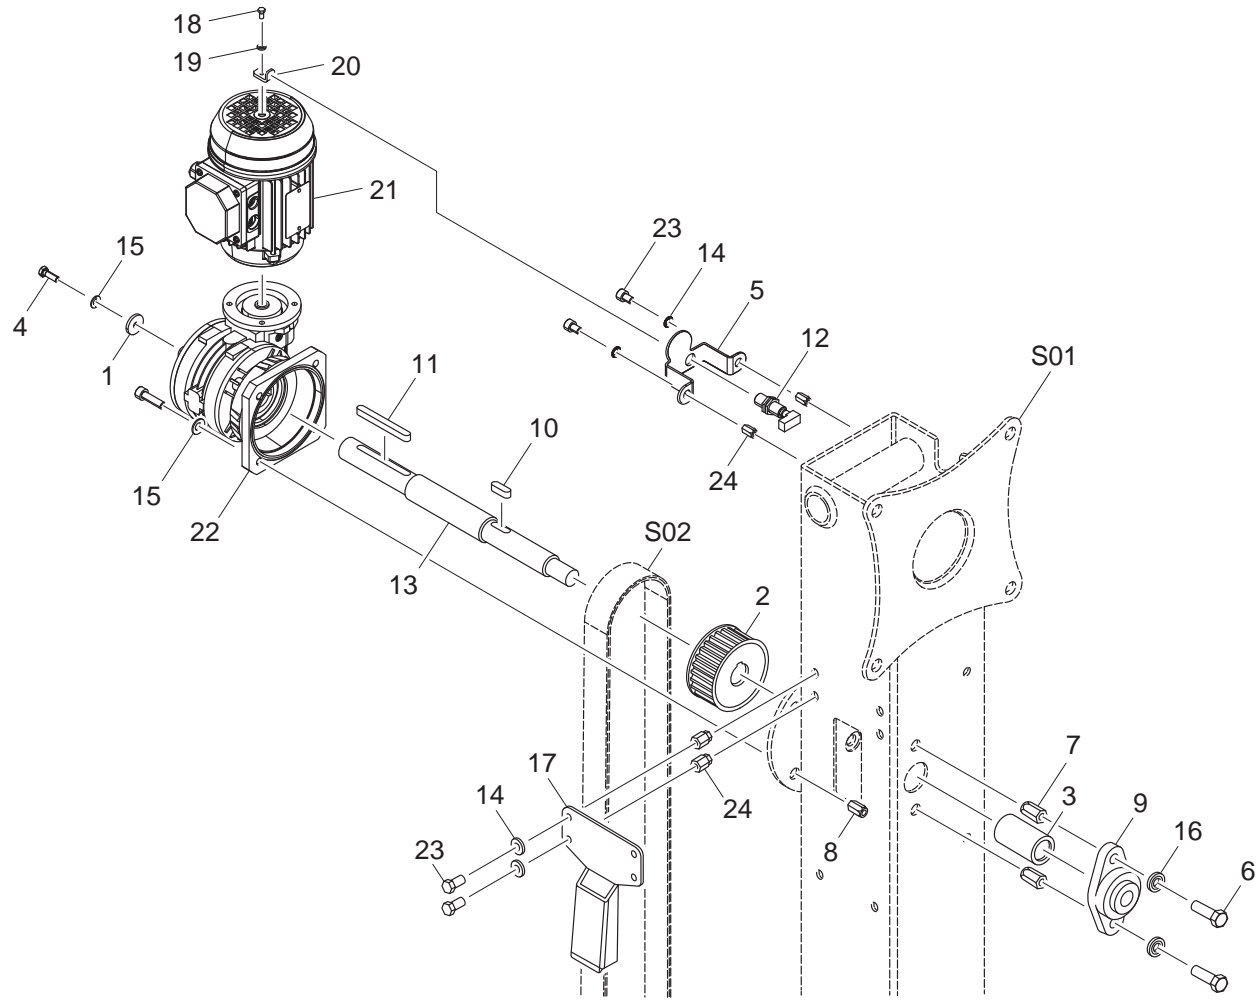

S01	7370309725-01/07
S02	7370309725-02/07

ROBOPAC

3709302983

STD H=2400 MM BOB=750 MM