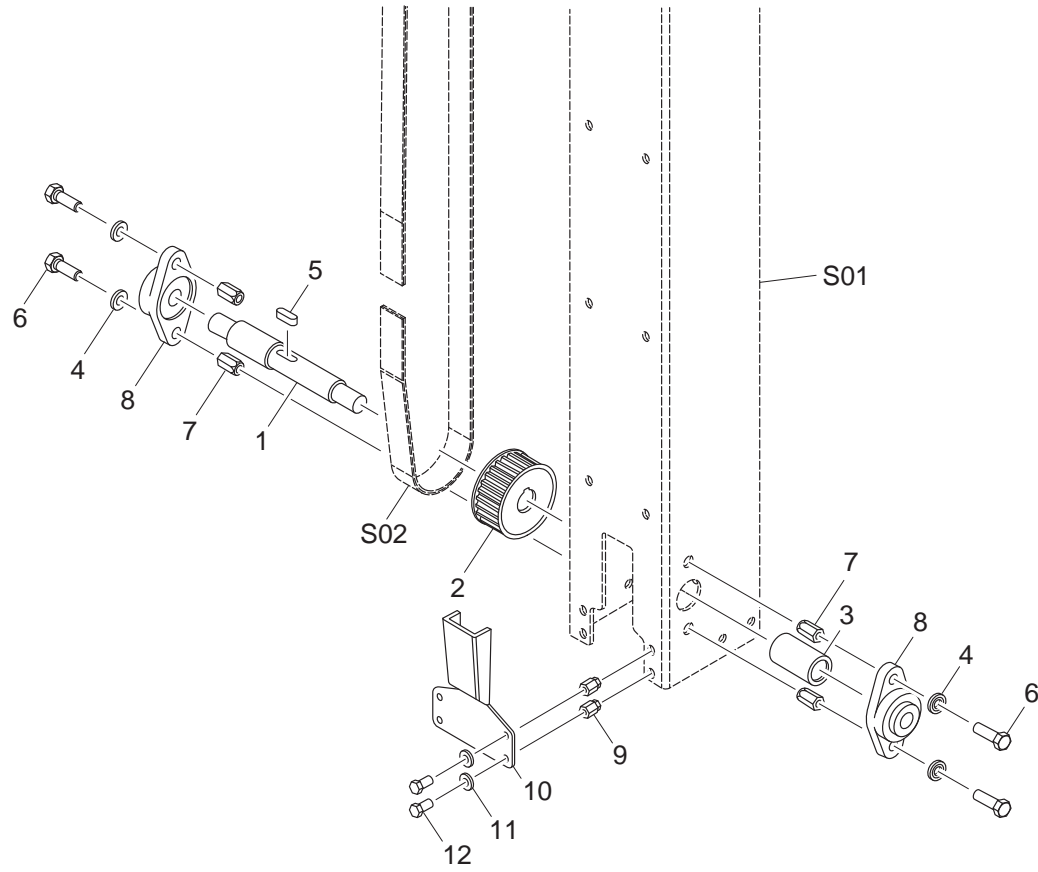

S01	7370309726-01/07
S02	7370309726-02/07

3709302983

STD H=2750 MM BOB=750 MM