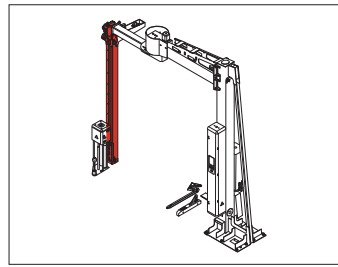

MOVIMENTAZIONE, STD H=2000 MM BOB=750 MM
 HANDLING, STD H=2000 MM BOB=750 MM
 COMMANDE, STD H=2000 MM BOB=750 MM
 FORTBEWEGUNG, STD H=2000 MM BOB=750 MM
 DESPLAZAMIENTO, STD H=2000 MM BOB=750 MM

| | |
|-----|------------------|
| S01 | 7370309723-01/07 |
| S02 | 7370309723-02/07 |
| | |
| | |
| | |
| | |