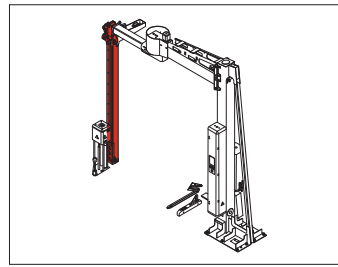

MOVIMENTAZIONE, STD H=2750 MM BOB=500 MM
 HANDLING, STD H=2750 MM BOB=500 MM
 COMMANDE, STD H=2750 MM BOB=500 MM
 FORTBEWEGUNG, STD H=2750 MM BOB=500 MM
 DESPLAZAMIENTO, STD H=2750 MM BOB=500 MM

| | |
|-----|------------------|
| S01 | 7370309566-01/07 |
| S02 | 7370309566-02/07 |
| | |
| | |
| | |
| | |