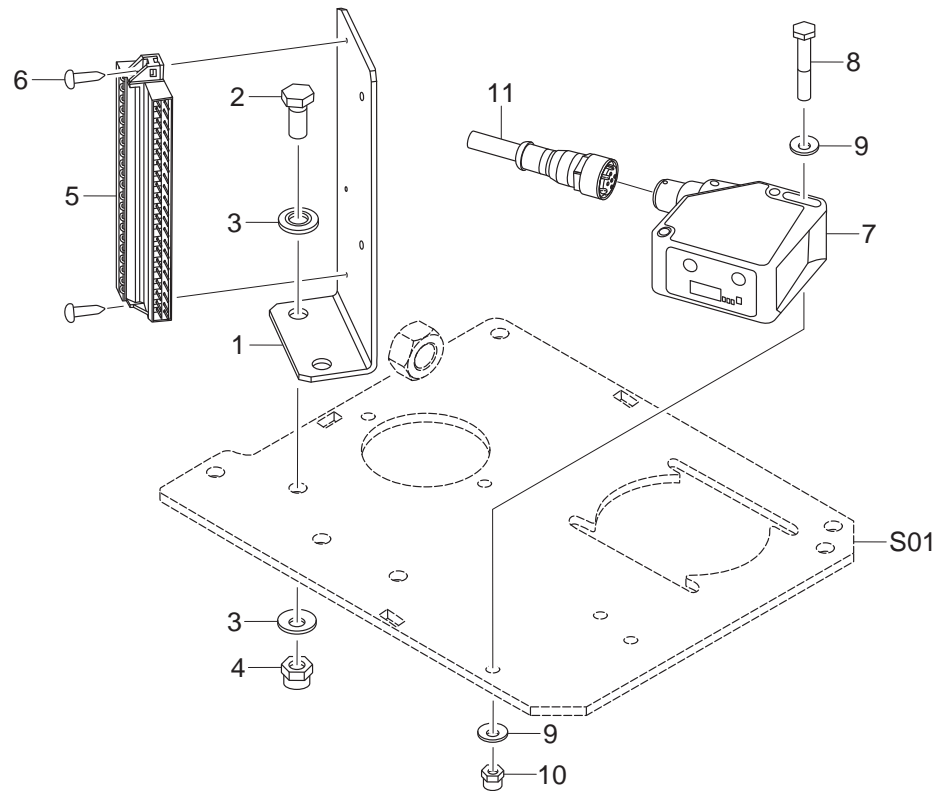

- 1 5790300072
- 2 0000308271
- 3 00L0105507
- 4 0000301335
- 5 0001351537
- 6 0000314001
- 7 00L0365593
- 8 0000308066
- 9 00L0105499
- 10 0000301064
- 11 0001313474

CARRELLO PORTABOBINA, PDS BOB=750 MM D=76 MM
REEL HOLDING CARRIAGE, PDS BOB=750 MM D=76 MM
CHARIOT PORTE-BOBINE, PDS BOB=750 MM D=76 MM
HUBSCHLITTEN, PDS BOB=750 MM D=76 MM
CARRO PORTABOBINA, PDS BOB=750 MM D=76 MM

S01 7370309767-01/05

3709302983

PDS BOB=750 MM D=76 MM

7370309767 -03/05