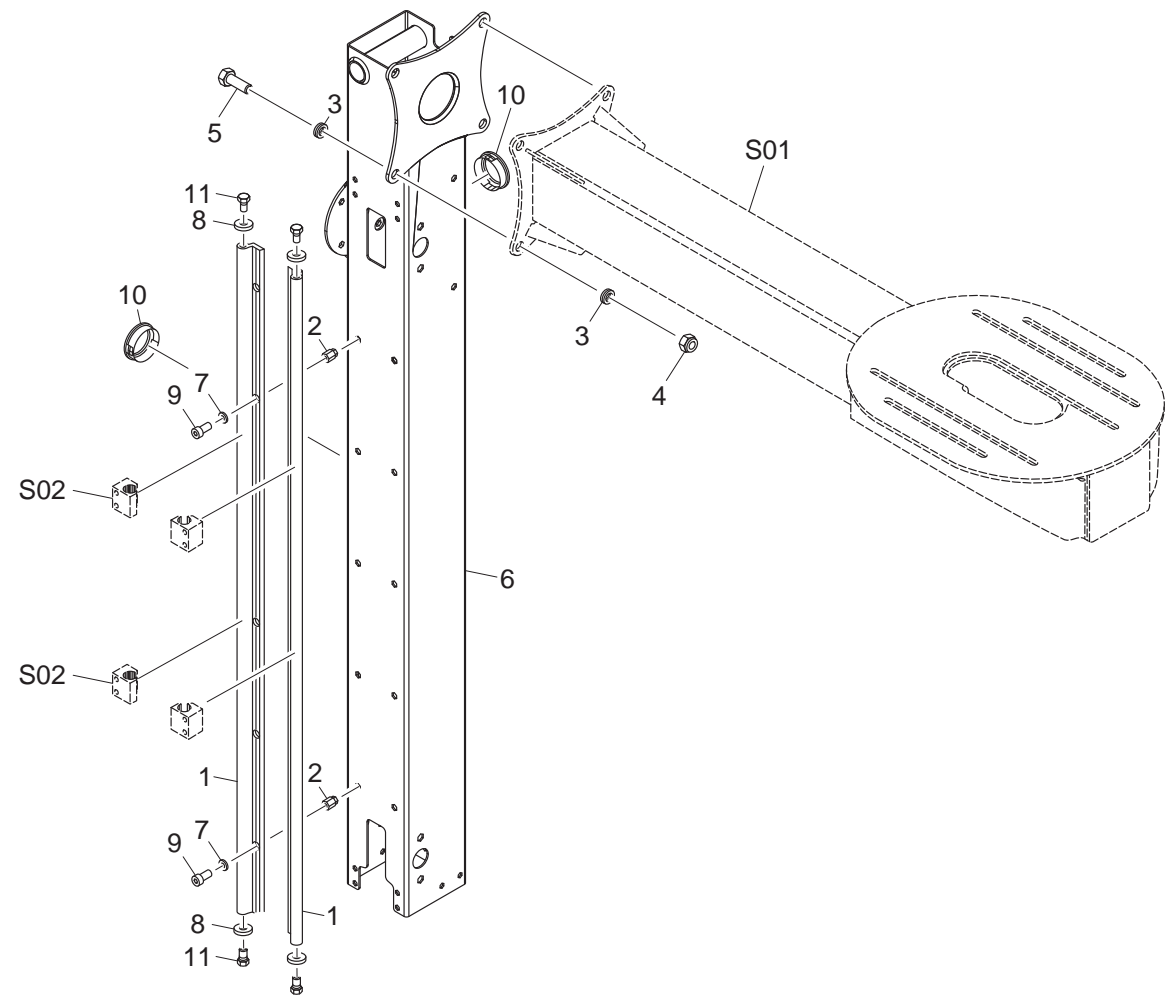

S01	7370309495-01/01
S02	7370309490-05/07

ROBOPAC

3709302983

STD H=2400 MM BOB=500 MM