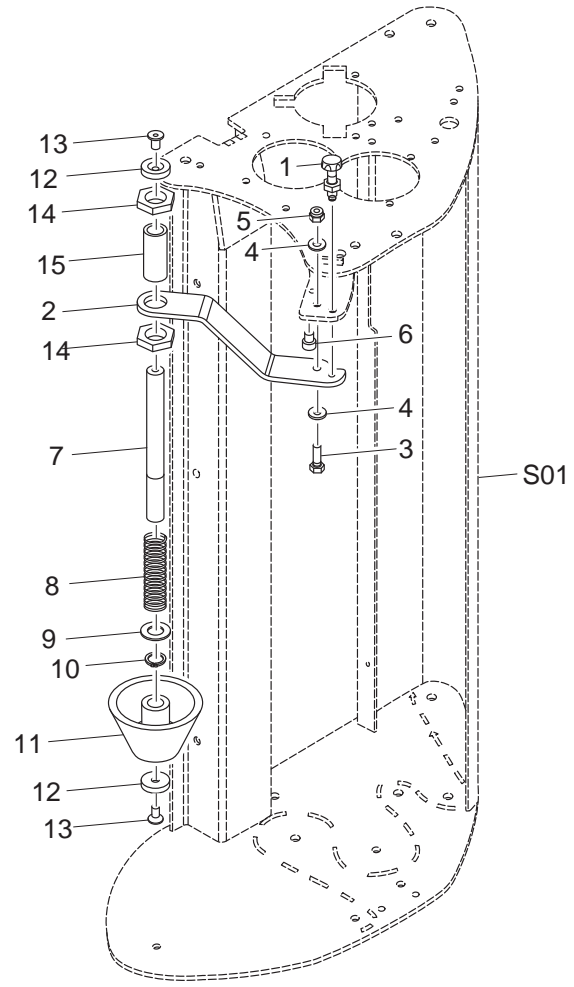

7370307482 -04/05