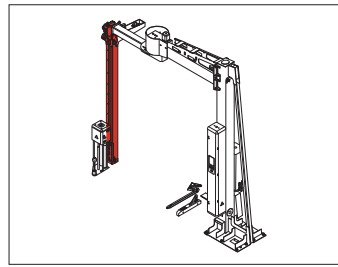

MOVIMENTAZIONE, STD H=2750 MM BOB=500 MM
 HANDLING, STD H=2750 MM BOB=500 MM
 COMMANDE, STD H=2750 MM BOB=500 MM
 FORTBEWEGUNG, STD H=2750 MM BOB=500 MM
 DESPLAZAMIENTO, STD H=2750 MM BOB=500 MM

| | |
|-----|------------------|
| S01 | 7370309566-01/07 |
| S02 | 7370309566-02/07 |
| | |
| | |
| | |
| | |