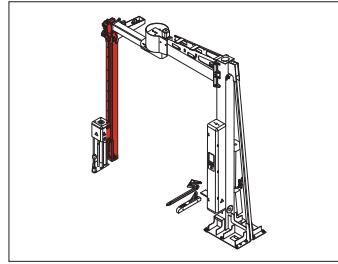

**MACHINE A BRAS ROTATIF POUR LE
BENDROLAGE DE FILMS PLASTIQUES
EXTENSIBLES**

**MÁQUINA CON BRAZO ROTATIVO PARA LA
ENVOLTURA CON FILMS PLASTICOS EXTENSIBLES**

N. matricola • Serial number • Seriennummer
N. d'identification • Matricula n.

ROBOPAC

3709302983

STD H=2400 MM BOB=500 MM

7370309490 -01/07

- 1 2512300038
- 2 0000308271
- 3 00L0105507
- 4 0000317043
- 5 4940301522

MOVIMENTAZIONE, STD H=2400 MM BOB=500 MM
 HANDLING, STD H=2400 MM BOB=500 MM
 COMMANDE, STD H=2400 MM BOB=500 MM
 FORTBEWEGUNG, STD H=2400 MM BOB=500 MM
 DESPLAZAMIENTO, STD H=2400 MM BOB=500 MM