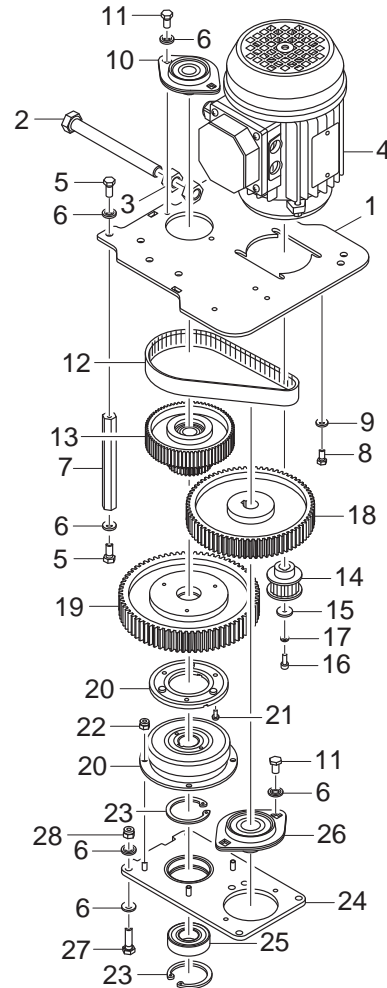

- 1 5330301041
- 2 0000308449
- 3 0000301421
- 4 2212300030
- 5 0000308271
- 6 00L0105507
- 7 4550300011
- 8 0000308131
- 9 00L0105504
- 10 0000613244
- 11 0000308202
- 12 00L0336944
- 13 5400300165
- 14 5400300173
- 15 0000305069
- 16 0000309076
- 17 00L0105499
- 18 2540300165
- 19 2540300164
- 20 0291300001
- 21 0000312408
- 22 0000301124
- 23 0000644043
- 24 5330300591
- 25 0000606100
- 26 0000613239
- 27 0000308273
- 28 0000301335

CARRELLO PORTABOBINA, PDS BOB=500 MM D=76 MM 250%
REEL HOLDING CARRIAGE, PDS BOB=500 MM D=76 MM 250%
CHARIOT PORTE-BOBINE, PDS BOB=500 MM D=76 MM 250%
HUBSCHLITTEN, PDS BOB=500 MM D=76 MM 250%
CARRO PORTABOBINA, PDS BOB=500 MM D=76 MM 250%

3709302983

PDS BOB=500 MM D=76 MM 250%

7370307478 -02/04