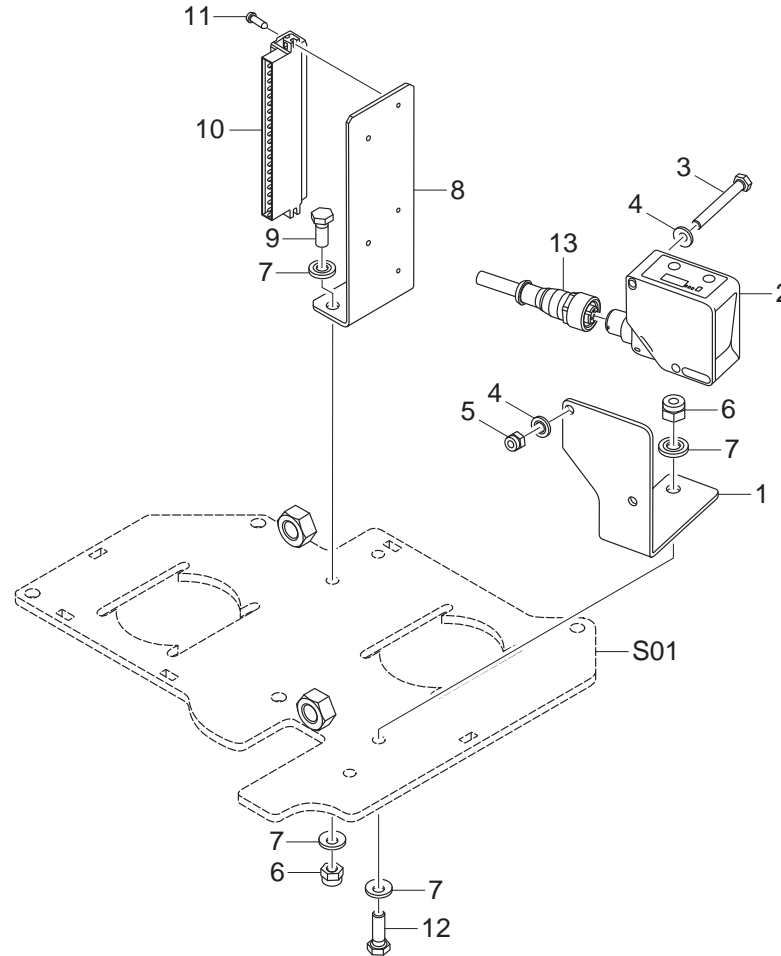

- 1 5830301547
- 2 00L0365593
- 3 0000308066
- 4 00L0105499
- 5 0000301064
- 6 0000301335
- 7 00L0105507
- 8 5790300072
- 9 0000308271
- 10 0001351537
- 11 0000314001
- 12 0000308274
- 13 0001313474

CARRELLO PORTABOBINA, PVS BOB=750 MM D=76 MM
REEL HOLDING CARRIAGE, PVS BOB=750 MM D=76 MM
CHARIOT PORTE-BOBINE, PVS BOB=750 MM D=76 MM
HUBSCHLITTEN, PVS BOB=750 MM D=76 MM
CARRO PORTABOBINA, PVS BOB=750 MM D=76 MM

S01 7370307482-01/05

3709302983

PVS BOB=750 MM D=76 MM

7370307482 -03/05