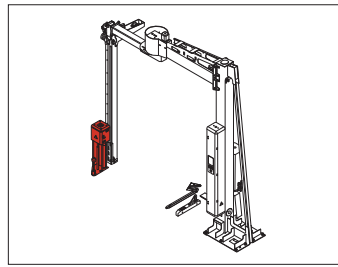

- 1 4550300451
- 2 4040300048
- 3 00L0190480
- 4 00L0105511
- 5 0000304246
- 6 0000301303
- 7 0000645137
- 8 5650300499
- 9 0000606040
- 10 5270300725
- 11 0000308305
- 12 0000644265
- 13 4040300007
- 14 0000308272
- 15 0000305254
- 16 4550300310
- 17 4040300120

CARRELLO PORTABOBINA, FR BOB=750 MM
REEL HOLDING CARRIAGE, FR BOB=750 MM
CHARIOT PORTE-BOBINE, FR BOB=750 MM
HUBSCHLITTEN, FR BOB=750 MM
CARRO PORTABOBINA, FR BOB=750 MM