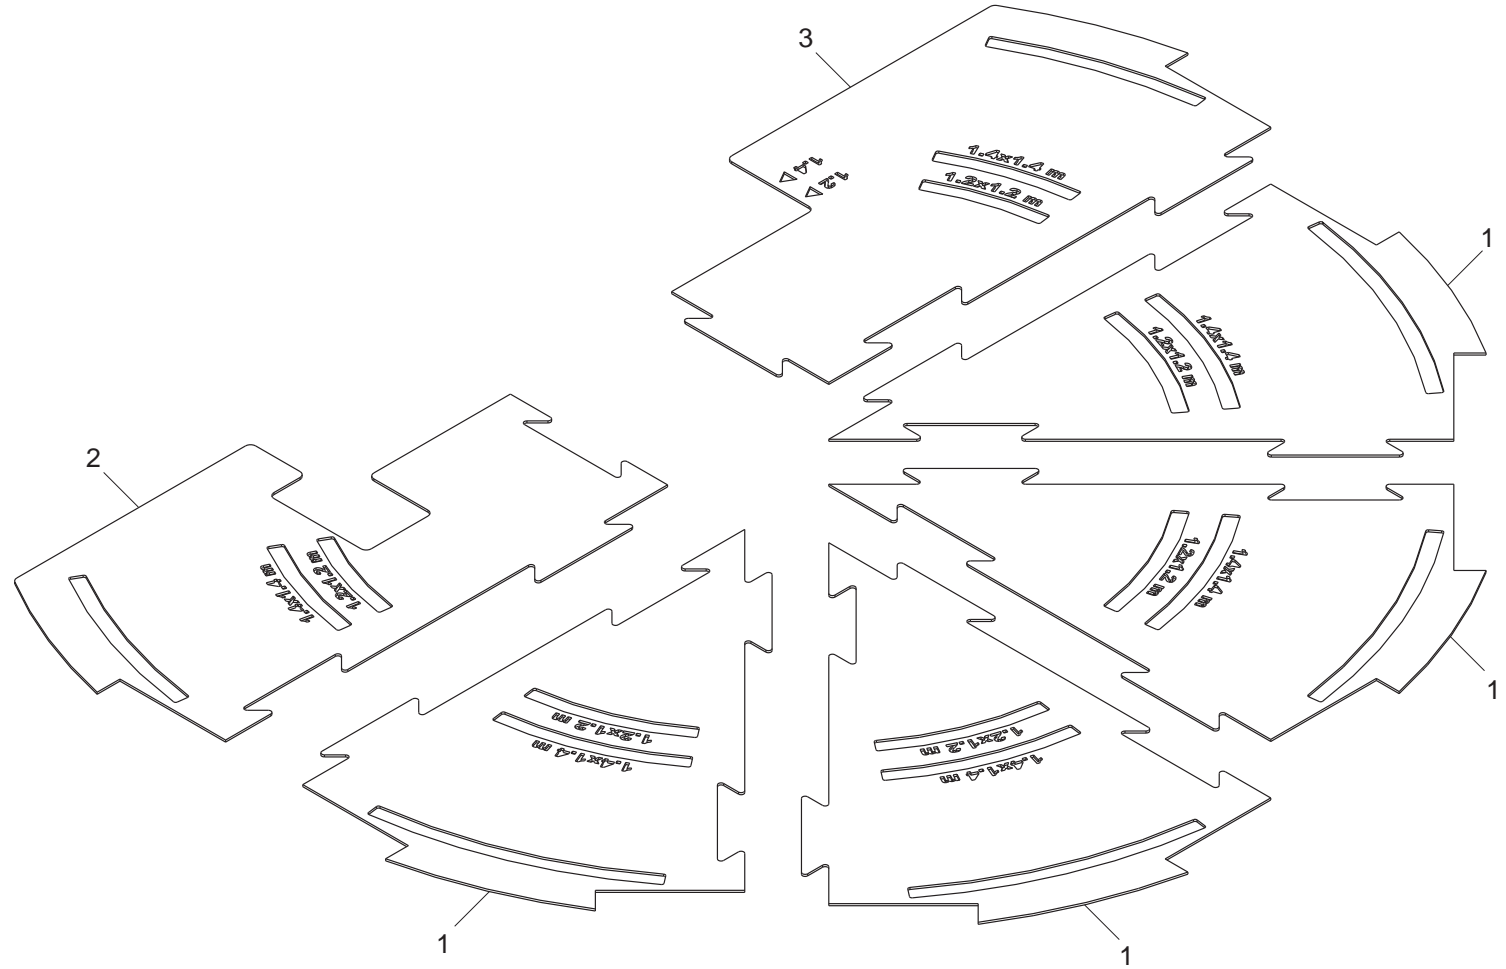

7371300765 -01/01