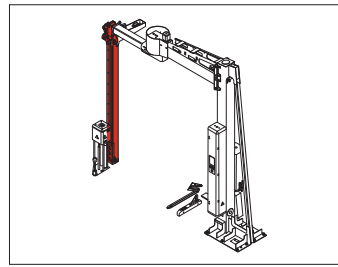

MOVIMENTAZIONE, STD H=2000 MM BOB=500 MM
 HANDLING, STD H=2000 MM BOB=500 MM
 COMMANDE, STD H=2000 MM BOB=500 MM
 FORTBEWEGUNG, STD H=2000 MM BOB=500 MM
 DESPLAZAMIENTO, STD H=2000 MM BOB=500 MM

| | |
|-----|------------------|
| S01 | 7370309584-01/07 |
| S02 | 7370309584-02/07 |
| | |
| | |
| | |
| | |