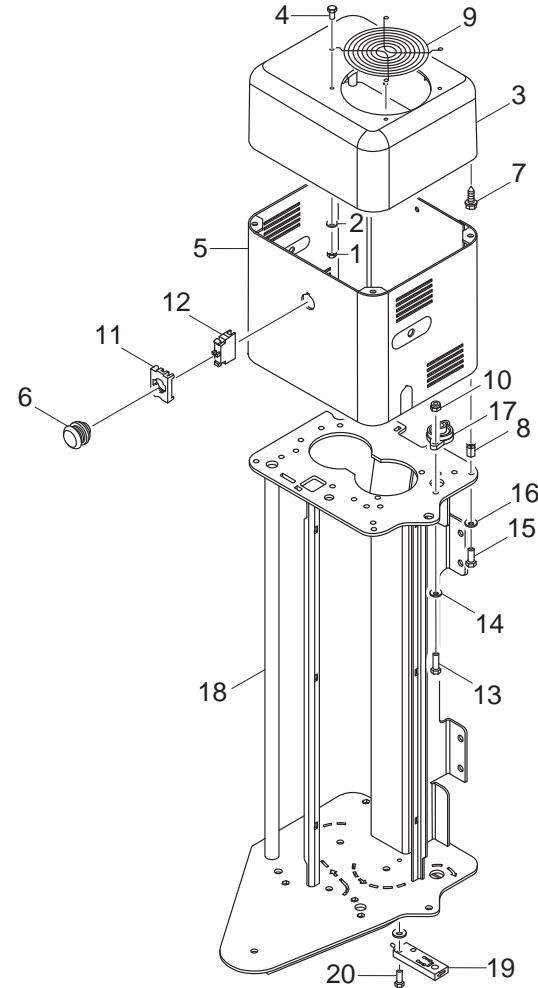

23

21

25

22

24

7370307481 -01/05