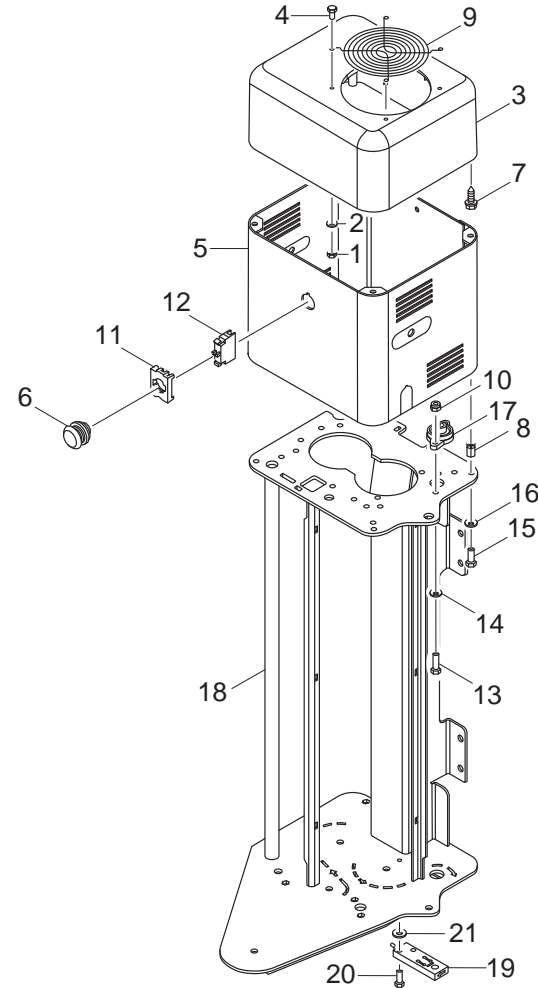

24

22

26

23

25

7370307478 -01/04