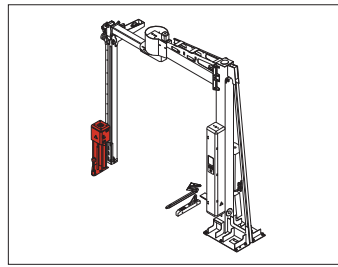

CARRELLO PORTABOBINA, FR BOB=500 MM
 REEL HOLDING CARRIAGE, FR BOB=500 MM
 CHARIOT PORTE-BOBINE, FR BOB=500 MM
 HUBSCHLITTEN, FR BOB=500 MM
 CARRO PORTABOBINA, FR BOB=500 MM

3709302983

FR BOB=500 MM

7370307477 -01/03