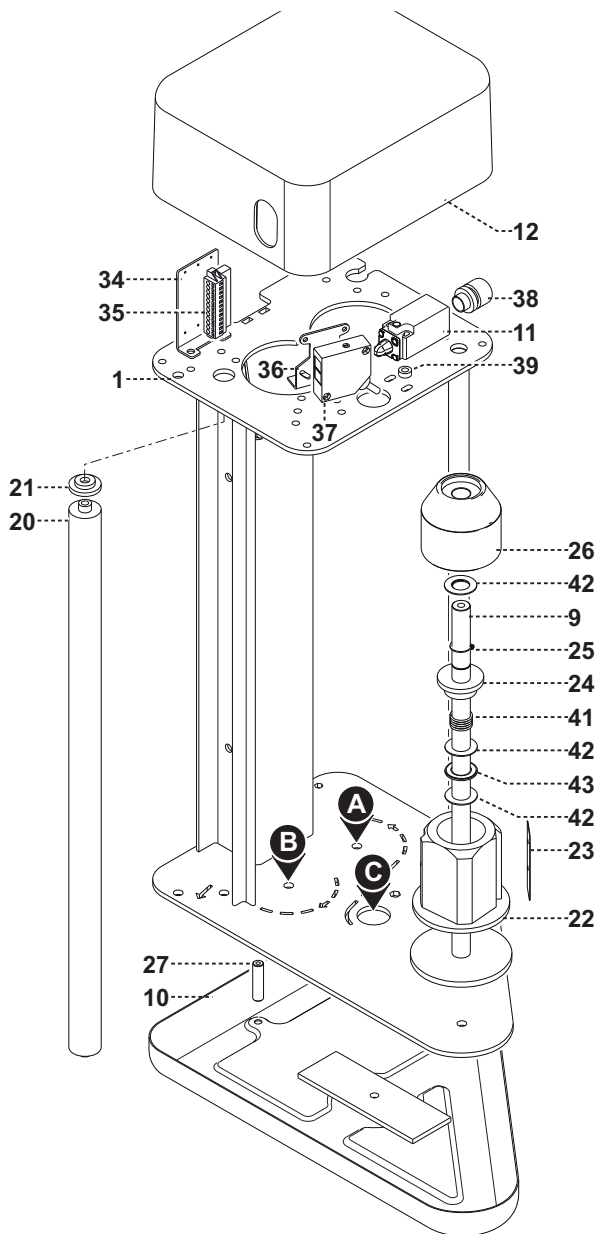

CARRELLO PORTABOBINA "FS"

REEL HOLDING CARRIAGE "FS" - SPULENHALTEWAGE "FS"
 CHARIOT PORTE-BOBINE "FS" - CARRO PORTABOBINA "FS"

IDM - 24154900700

2415490

N. Cod.

1	6040300534
2	5330300591
3	0291300001
4	2540300002
5	0000613239
6	0000645040
7	5650300342
8	5650300340
9	3740300508
USA 9	3740300514
10	4250300363
11	0001309611
12	4250301166

N. Cod.

13	0000644043
14	0000645047
15	0000644263
16	2540300001
17	0000644268
18	5270300725
19	4040300007
20	0000641013
21	4040300030
D=50 22	0380690155
D=76 22	0380540074
D=50 23	0380500045
D=76 23	0380530554

N. Cod.

D=50 24	4040300020
D=76 24	0380150671
25	0000644265
D=50 26	4040300019
D=76 26	0380150651
27	5270300071
28	0000644278
29	4040300004
30	2300300101
31	5270300729
32	0380530171
33	0000644260
34	5790300077

N. Cod.

35	0001351528
36	0001310154
Fotocell.Nero 36	5830300452
Fotocell.Nero 37	0001313620
37	0001310154
38	0001304210
39	0000606040
40	0000606100
41	0380530192
42	0000613044
43	0000613040