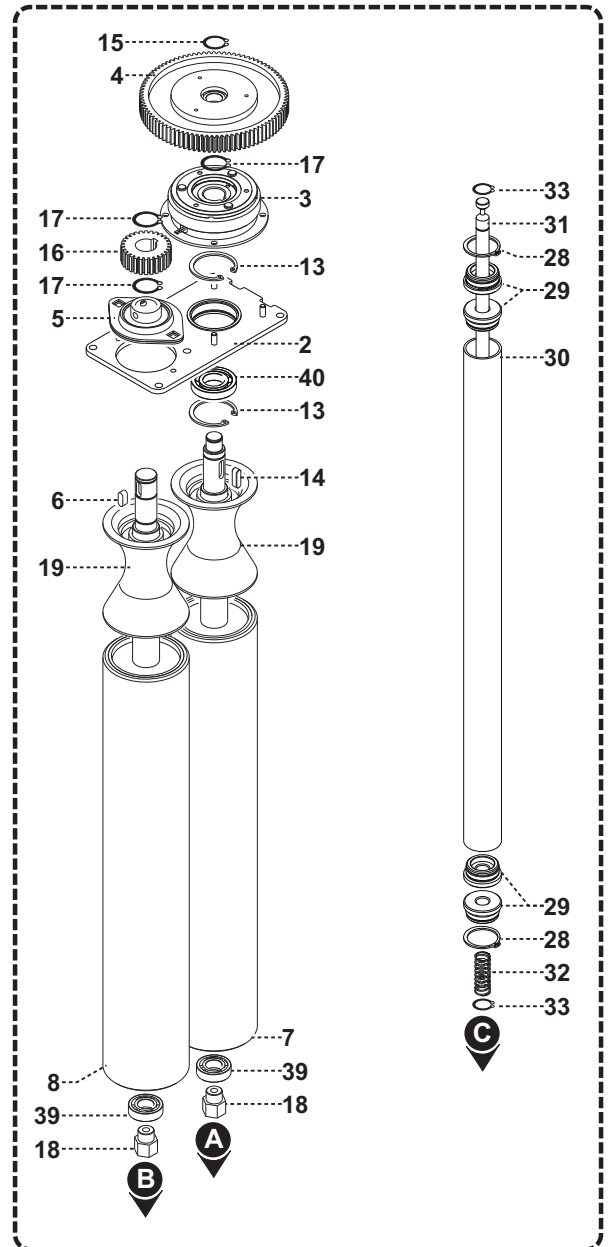

CARRELLO PORTABOBINA "FS"

REEL HOLDING CARRIAGE "FS" - SPULENHALTEWAGE "FS"
 CHARIOT PORTE-BOBINE "FS" - CARRO PORTABOBINA "FS"

IDM - 24154900700

2415490

N. Cod.

1	6040300534
2	5330300591
3	0291300001
4	2540300002
5	0000613239
6	0000645040
7	5650300342
8	5650300340
9	3740300508
USA 9	3740300514
10	4250300363
11	0001309611
12	4250301166

N. Cod.

13	0000644043
14	0000645047
15	0000644263
16	2540300001
17	0000644268
18	5270300725
19	4040300007
20	0000641013
21	4040300030
D=50 22	0380690155
D=76 22	0380540074
D=50 23	0380500045
D=76 23	0380530554

N. Cod.

D=50 24	4040300020
D=76 24	0380150671
25	0000644265
D=50 26	4040300019
D=76 26	0380150651
27	5270300071
28	0000644278
29	4040300004
30	2300300101
31	5270300729
32	0380530171
33	0000644260
34	5790300077

N. Cod.

35	0001351528
36	0001310154
Fotocell.Nero 36	5830300452
Fotocell.Nero 37	0001313620
37	0001310154
38	0001304210
39	0000606040
40	0000606100
41	0380530192
42	0000613044
43	0000613040